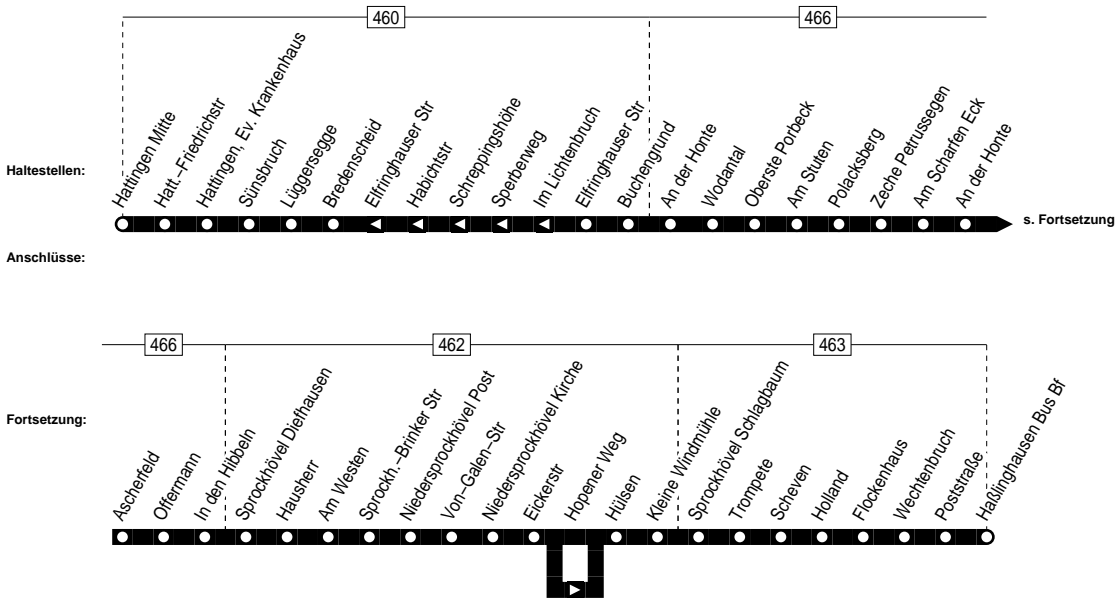

330

VER
330
Hattingen Mitte – Oberstüter –
Niedersprockhövel Kirche –
Hattinghausen Bus-Bf.

330