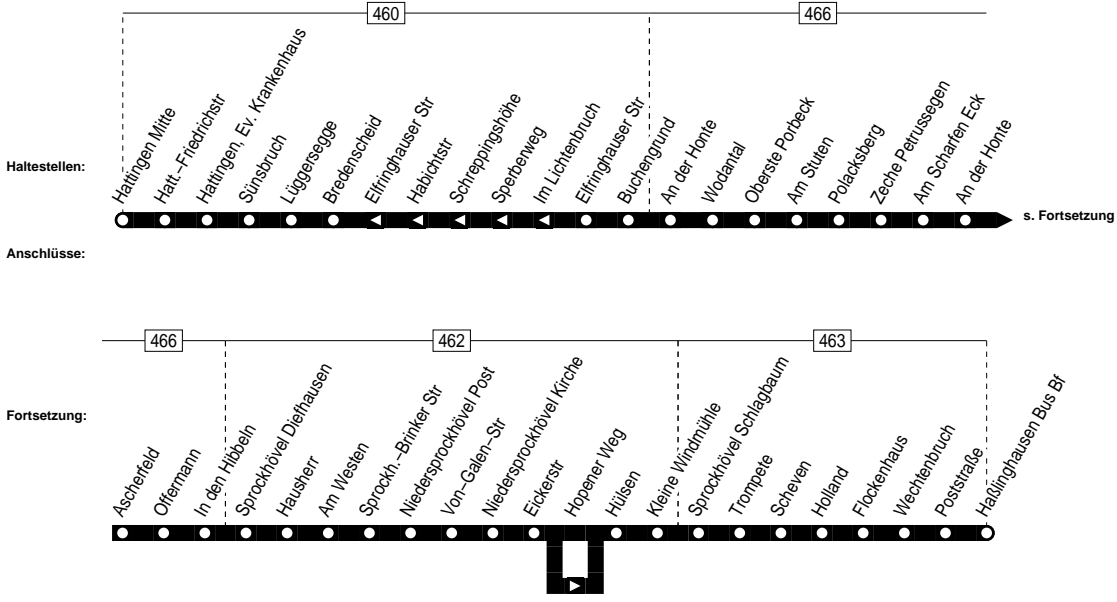

330

330

Hattingen Mitte – Oberstüter –  
 Niedersprockhövel Kirche –  
 Hattinghausen Bus-Bf.

330

330

Montag – Freitag

Samstag

Haltestellen	Abfahrtszeiten												
	S	S	S	S			S						
<b>Hattingen Mitte</b> ab	<b>7.28</b>		<b>9.28</b>	<b>11.28</b>	<b>12.28</b>	<b>13.28</b>	<b>14.08</b>	<b>15.28</b>	<b>17.28</b>	<b>19.28</b>		<b>9.28</b>	<b>19.28</b>
Hatt.–Friedrichstr	29		29	29	29	29	09	29	29	29		29	29
Hattingen, Ev. Krankenhaus	31		31	31	31	31	11	31	31	31		31	31
Sünsbruch	32		32	32	32	32	12	32	32	32		32	32
Lüggersegge	33		33	33	33	33	13	33	33	33		33	33
Bredenscheid	35		35	35	35	35	15	35	35	35		35	35
Im Lichtenbruch	36		36	36	36	36	16	36	36	36		36	36
Sperberweg	37		37	37	37	37	17	37	37	37		37	37
Schreppingshöhe	38		38	38	38	38	18	38	38	38		38	38
Habichtstr	39		39	39	39	39	19	39	39	39		39	39
Buchengrund	40		40	40	40	40	20	40	40	40		40	40
An der Heide	41		41	41	41	41	21	41	41	41		41	41
<b>Wodantal</b>	<b>43</b>		<b>43</b>	<b>43</b>	<b>43</b>	<b>43</b>	<b>23</b>	<b>43</b>	<b>43</b>	<b>43</b>		<b>43</b>	<b>43</b>
Oberste Porbeck	44		44	44	44	44	24	44	44	44		44	alle 44
Am Stuten	45		45	45	45	45	25	45	45	45		45	2 45
Polacksberg	47		47	47	47	47	27	47	47	47		47	Std. 47
Zeche Petrussegen	49		49	49	49	49	29	49	49	49		49	49
Am Scharfen Eck	50		50	50	50	50	30	50	50	50		50	50
An der Honte	52		52	52	52	52	32	52	52	52		52	52
Ascherfeld	53		53	53	53	53	33	53	53	53		53	53
Offermann	55		55	55	55	55	35	55	55	55		55	55
In den Hibbeln	57		57	57	57	57	37	57	57	57		57	57
Sprockhövel Diefhausen	58		58	58	58	58	38	58	58	58		58	58
Hausherr	59		59	59	59	59	39	59	59	59		59	59
Am Westen	<b>8.00</b>		<b>10.00</b>	<b>12.00</b>	<b>13.00</b>	<b>14.00</b>	<b>40</b>	<b>16.00</b>	<b>18.00</b>	<b>20.00</b>		<b>10.00</b>	<b>20.00</b>
Sprockh.–Brinker Str	01		01	01	01	01	41	01	01	01		01	01
Niedersprockhövel Post	02		02	02	02	02	42	02	02	02		02	02
Von–Galen–Str	03		03	03	03	03	43	03	03	03		03	03
<b>Niedersprockhövel Kirche</b> an	<b>8.04</b>		<b>10.04</b>	<b>12.04</b>	<b>13.04</b>	<b>14.04</b>	<b>14.44</b>	<b>16.04</b>	<b>18.04</b>	<b>20.04</b>		<b>10.04</b>	<b>20.04</b>