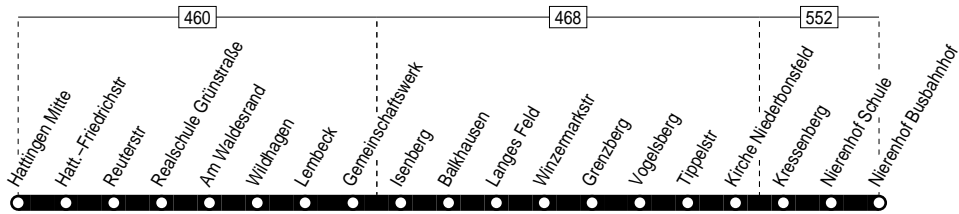

331

Haltestellen:

Anschlüsse:

331

Hattlingen Mitte – Winzermark –
Velbert-Nierenhof

331

331

Montag – Freitag

S = nur an Schultagen (mo – fr)

24.12 / 25.12 / 26.12 / 31.12 und 1.1. Verkehr nach Sonderfahrplan

331

Hattingen Mitte – Winzermark –
Velbert-Nierenhof

331

331

Montag – Freitag Samstag

Haltestellen	Abfahrtszeiten					
	S					
Nierenhof Busbahnhof ab	6.46	7.01	8.32	20.32	9.02	19.02
Nierenhof Schule	48	03	34	34	04	04
Kressenberg	49	04	35	35	05	05
Kirche Niederbonsfeld	50	05	36	36	06	06
Tippelstr	51	06	37	37	07	07
Vogelsberg	53	08	39	39	09	09
Grenzberg	54	09	40	40	10	10
Winzermarkstr	55	10	41	41	11	11
Langes Feld	56	11	42	42	12	12
Balkhausen	57	12	43	alle 43	13	alle 13
Isenberg	59	14	45	2 45	15	2 15
Gemeinschaftswerk	7.00	15	46	Std. 46	16	Std. 16
Lembeck	02	17	48	48	18	18
Wildhagen	03	18	49	49	19	19
Am Waldesrand	04	19	50	50	20	20
Realschule Grünstraße	05	20	51	51	21	21
Pestalozzistr						
Schulenburg						
Blumenweg						
Reuterstr	06		52	52	22	22
Hatt.-Friedrichstr	07	24	53	53	23	23
Hattingen Mitte an	7.09	7.26	8.55	20.55	9.25	19.25

S = nur an Schultagen (mo – fr)

24.12 / 25.12 / 26.12 / 31.12 und 1.1. Verkehr nach Sonderfahrplan

331

Velbert–Nierenhof – Hattingen Winzermark –
Hattingen Mitte

331