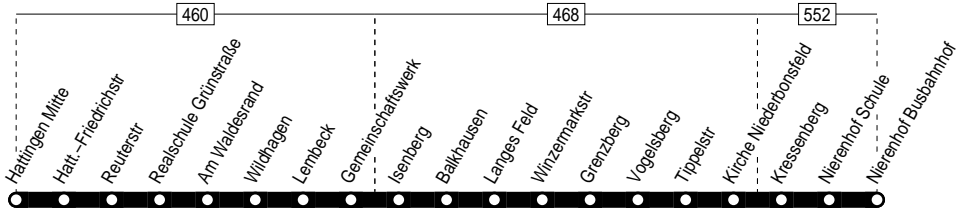

331

Haltestellen:

Anschlüsse:

331

Hattlingen Mitte – Winzermark –  
Velbert-Nierenhof

331

331

Montag – Freitag

Samstag

Haltestellen	Abfahrtszeiten																
	S																
Schulenburg ab																	
Pestalozzistr																	
Hattingen Mitte	6.22	8.02	10.02	12.02	14.02	16.02	18.02	20.02	8.34	10.34	12.34	14.34	16.34	18.34			
Hatt.-Friedrichstr	23	03	03	03	03	03	03	03	35	35	35	35	35	35			
Reuterstr	24	04	04	04	04	04	04	04	36	36	36	36	36	36			
Realschule Grünstraße	25	05	05	05	13.03	05	05	05	05	37	37	37	37	37	37		
Am Waldesrand	26	06	06	06	04	06	06	06	06	38	38	38	38	38	38		
Wildhagen	27	07	07	07	05	07	07	07	07	39	39	39	39	39	39		
Lembeck	28	08	08	08	06	08	08	08	08	40	40	40	40	40	40		
Gemeinschaftswerk	29	09	09	09	07	09	09	09	09	41	41	41	41	41	41		
Isenberg	31	11	11	11	09	11	11	11	11	43	43	43	43	43	43		
Balkhausen	33	13	13	13	11	13	13	13	13	45	45	45	45	45	45		
Langes Feld	35	15	15	15	13	15	15	15	15	47	47	47	47	47	47		
<b>Winzermarkstr</b>	<b>36</b>	<b>16</b>	<b>16</b>	<b>16</b>	<b>14</b>	<b>16</b>	<b>16</b>	<b>16</b>	<b>16</b>	<b>48</b>	<b>48</b>	<b>48</b>	<b>48</b>	<b>48</b>	<b>48</b>		
Grenzberg	38	18	18	18	16	18	18	18	18	50	50	50	50	50	50		
Vogelsberg	39	19	19	19	17	19	19	19	19	51	51	51	51	51	51		
Tippelstr	40	20	20	20	18	20	20	20	20	52	52	52	52	52	52		
Kirche Niederbonsfeld	41	21	21	21	19	21	21	21	21	53	53	53	53	53	53		
Kressenberg	42	22	22	22	20	22	22	22	22	54	54	54	54	54	54		
Nierenhof Schule	43	23	23	23	21	23	23	23	23	55	55	55	55	55	55		
<b>Nierenhof Busbahnhof an</b>	<b>6.46</b>	<b>8.26</b>	<b>10.26</b>	<b>12.26</b>	<b>13.24</b>	<b>14.26</b>	<b>16.26</b>	<b>18.26</b>	<b>20.26</b>	<b>8.58</b>	<b>10.58</b>	<b>12.58</b>	<b>14.58</b>	<b>16.58</b>	<b>18.58</b>		

S = nur an Schultagen (mo – fr)

24.12 / 25.12 / 26.12 / 31.12 und 1.1. Verkehr nach Sonderfahrplan

331

Hattingen Mitte – Winzermark –  
Velbert-Nierenhof

331

**331**

Montag – Freitag

Samstag