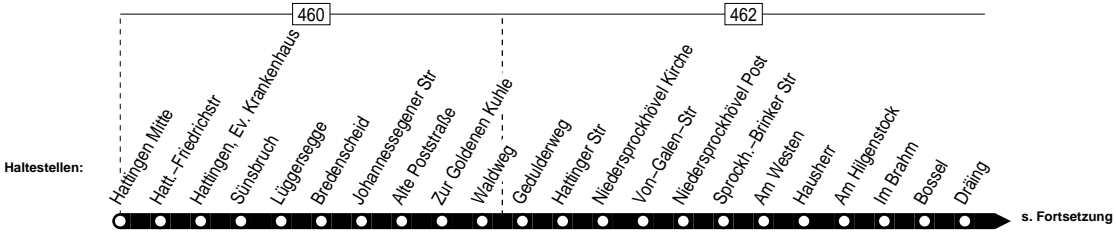

332

Anschlüsse: