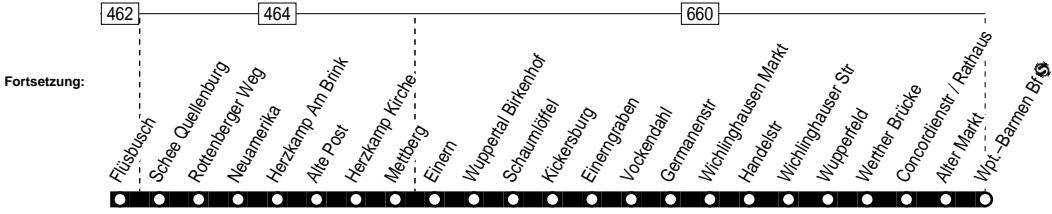

Fortsetzung:

332

VER
WSW

Hattingen Mitte – Niedersprockhövel
Kirche – Sprockhövel-Herzkamp –
Wuppertal-Barmen-Bf.

332