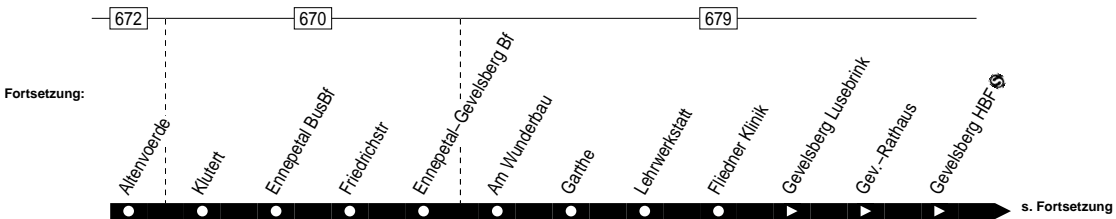

551

Anschlüsse:

VER
551
Ennepetal-Voerde – Gevelsberg Hbf. –
Sprockhövel-Haßlinghausen Bus-Bf. –
Hiddinghausen Wendeschleife

551

551

VER
 551
 Ennepetal-Voerde – Gevelsberg Hbf. –
 Sprockhövel-Haßlinghausen Bus-Bf. –
 Hiddinghausen Wendeschleife