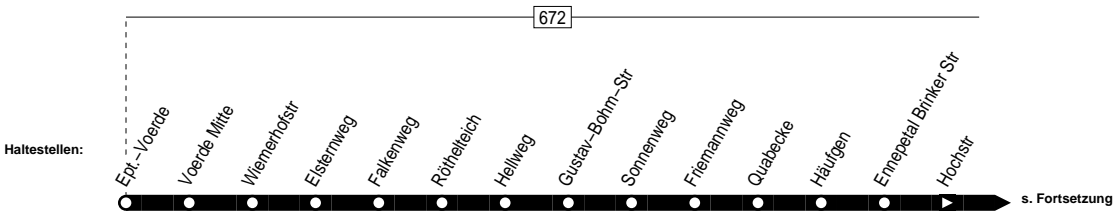

551

Anschlüsse:

VER
551
Ennepetal-Voerde – Gevelsberg Hbf. –
Sprockhövel-Haßlinghausen Bus-Bf. –
Hiddinghausen Wendeschleife

551

551

VER
 551
 Ennepetal-Voerde – Gevelsberg Hbf. –
 Sprockhövel-Haßlinghausen Bus-Bf. –
 Hiddinghausen Wendeschleife