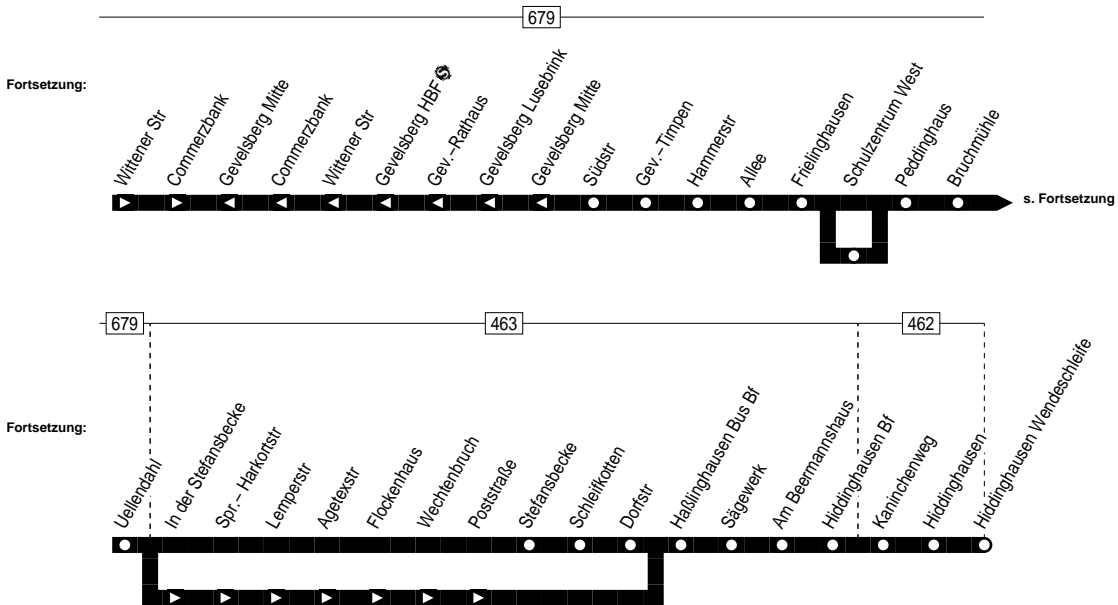

551

Anschlüsse:

VER
551
Ennepetal-Voerde – Gevelsberg Hbf. –
Sprockhövel-Haßlinghausen Bus-Bf. –
Hiddinghausen Wendeschleife

551

551

VER
 551
 Ennepetal-Voerde – Gevelsberg Hbf. –
 Sprockhövel-Haßlinghausen Bus-Bf. –
 Hiddinghausen Wendeschleife

551

551

Montag – Freitag

Haltestellen	Abfahrtszeiten														
		S	S	S	S	S	S								
Ept.-Voerde ab	5.08	6.38			6.58			7.08	7.38	8.08	8.38	9.08	9.38	10.08	
Voerde Mitte	09	39			59			09	39	09	39	09	39	09	
Wiernerhofstr	10	40						10	40	10	40	10	40	10	
Elsternweg	11	41						11	41	11	41	11	41	11	
Falkenweg	12	42						12	42	12	42	12	42	12	
Röthelteich	13	43						13	43	13	43	13	43	13	
Hellweg	14	44						14	44	14	44	14	44	14	
Gustav-Bohm-Str	15	45						15	45	15	45	15	45	15	
Sonnenweg	16	46						16	46	16	46	16	46	16	
Friemannweg	17	47						17	47	17	47	17	47	17	
Quabecke	18	48			7.00			18	48	18	48	18	48	18	
Häufigen	20	alle 50			02			20	50	20	50	20	50	20	
Ennepetal Brinker Str	22	30 52			04			22	52	22	52	22	52	22	
Hochstr	23	Min. 53			05			23	53	23	53	23	53	23	
Altenvoerde	24	54			06			24	54	24	54	24	54	24	
Klutert	25	55			07			25	55	25	55	25	55	25	
Ennepetal BusBf	4.59	29	59		11			29	59	29	59	29	59	29	
Friedrichstr	5.02	32	7.02		7.11			32	8.02	32	9.02	32	10.02	32	
Ennepetal-Gevelsberg Bf	05	35	05		14			35	05	35	05	35	05	35	
Am Wunderbau	06	36	06		15			36	06	36	06	36	06	36	
Garthe	07	37	07		16			37	07	37	07	37	07	37	
Lehrwerkstatt	08	38	08		17			38	08	38	08	38	08	38	
Fliedner Klinik	09	39	09		18			39	09	39	09	39	09	39	
Gevelsberg Lusebrink	10	40	10		19			40	10	40	10	40	10	40	
Gev.-Rathaus	11	41	11		20		23 7.23	41	11	41	11	41	11	41	
Gevelsberg HBF an	5.13	5.43	7.13		7.22		7.25	7.25	7.43	8.13	8.43	9.13	9.43	10.13	10.43