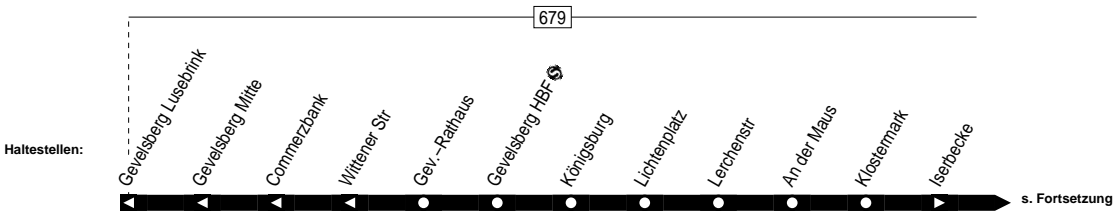

552

Anschlüsse:

Fortsetzung:

552

Gevelsberg Rathaus – Asbeck – Silschede –
Weiter-Loh

552

552

Montag – Freitag

Haltestellen	Abfahrtszeiten																
	S		S		S		S		S		S		4				
Gev.-Rathaus ab	5.04	6.04	6.54	7.04	7.24	8.04	11.04	11.44	12.04	12.44	13.04	13.25	13.28	14.04	15.04	15.56	
Gevelsberg HBF	06	06	56	06	26	06	06	46	06	46	06	27	30	06	06	58	
Königsburg	08	08	58	08	28	08	08	48	08	48	08	29	32	08	08	16.00	
Lichtenplatz	09	09	59	09	29	09	09	49	09	49	09	30	33	09	09	01	
Lerchenstr	10	10	7.00	10	30	10	10	50	10	50	10	31	34	10	10	02	
An der Maus	10	10	00	10	30	10	10	50	10	50	10	31	34	10	10	02	
Klostermark	11	11	01	11	31	11	11	51	11	51	11	32	35	11	11	03	
Iserbecke	12	12	02	12	32	12	12	52	12	52	12	33	36	12	12	04	
Sozialzentrum	13	13	03	13	33	13	13	53	13	53	13	34	37	13	13	05	
Asbeck	14	14	04	14	34	14	alle	14	54	14	54	14	35	38	14	14	06
Asbeck Bf	15	15	05	15	35	15	60	15	55	15	55	15	36	39	15	15	07
Gevelsberg Schieferbank	16	16	06	16	36	16	Min.	16	56	16	56	16	37	40	16	16	08
Am Susewind	17	17	07	17	37	17	17	57	17	57	17	38	41	17	17	09	
Silschede Mitte													13.42			16.10	
Silschede Mitte	18	18	08	18	38	18	18	58	18	58	18	39	42	18	18		
Am Hagen	19	19	09	19	39	19	19	59	19	59	19	40	43	19	19		
Gevelsberg Silschede	21	21	11	21	41	21	21	12.01	21	13.01	21	42	45	21	21		
Am Büffel	22	22	12	22	42	22	22	02	22	02	22	43	46	22	22		
Hinnebecke	23	23	13	23	43	23	23	03	23	03	23	44	47	23	23		
Am Grünewald	25	25	15	25	45	25	25	05	25	05	25	46	49	25	25		
Wetter Loh an	5.27	6.27	7.17	7.27	7.47	8.27	11.27	12.07	12.27	13.07	13.27	13.48	14.27	15.27			