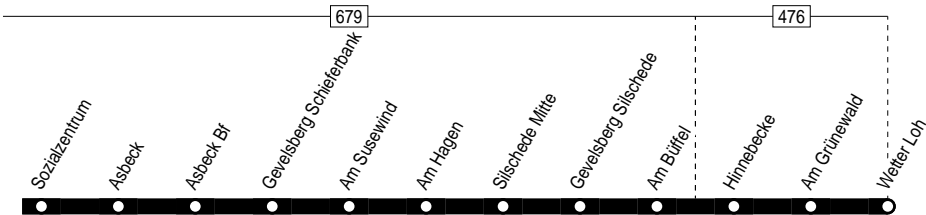

552

Anschlüsse:

Fortsetzung:

552

Gevelsberg Rathaus – Asbeck – Silschede –
Weiter-Loh

552

552

Montag – Freitag

Haltestellen	Abfahrtszeiten																
	S		S		S		S		S		S		4				
Gev.-Rathaus ab	5.04	6.04	6.54	7.04	7.24	8.04	11.04	11.44	12.04	12.44	13.04	13.25	13.28	14.04	15.04	15.56	
Gevelsberg HBF	06	06	56	06	26	06	06	46	06	46	06	27	30	06	06	58	
Königsburg	08	08	58	08	28	08	08	48	08	48	08	29	32	08	08	16.00	
Lichtenplatz	09	09	59	09	29	09	09	49	09	49	09	30	33	09	09	01	
Lerchenstr	10	10	7.00	10	30	10	10	50	10	50	10	31	34	10	10	02	
An der Maus	10	10	00	10	30	10	10	50	10	50	10	31	34	10	10	02	
Klostermark	11	11	01	11	31	11	11	51	11	51	11	32	35	11	11	03	
Iserbecke	12	12	02	12	32	12	12	52	12	52	12	33	36	12	12	04	
Sozialzentrum	13	13	03	13	33	13	13	53	13	53	13	34	37	13	13	05	
Asbeck	14	14	04	14	34	14	alle	14	54	14	54	14	35	38	14	14	06
Asbeck Bf	15	15	05	15	35	15	60	15	55	15	55	15	36	39	15	15	07
Gevelsberg Schieferbank	16	16	06	16	36	16	Min.	16	56	16	56	16	37	40	16	16	08
Am Susewind	17	17	07	17	37	17	17	57	17	57	17	38	41	17	17	09	
Silschede Mitte													13.42			16.10	
Silschede Mitte	18	18	08	18	38	18	18	58	18	58	18	39	42	18	18		
Am Hagen	19	19	09	19	39	19	19	59	19	59	19	40	43	19	19		
Gevelsberg Silschede	21	21	11	21	41	21	21	12.01	21	13.01	21	42	45	21	21		
Am Büffel	22	22	12	22	42	22	22	02	22	02	22	43	46	22	22		
Hinnebecke	23	23	13	23	43	23	23	03	23	03	23	44	47	23	23		
Am Grünewald	25	25	15	25	45	25	25	05	25	05	25	46	49	25	25		
Wetter Loh an	5.27	6.27	7.17	7.27	7.47	8.27	11.27	12.07	12.27	13.07	13.27	13.48	14.27	15.27			