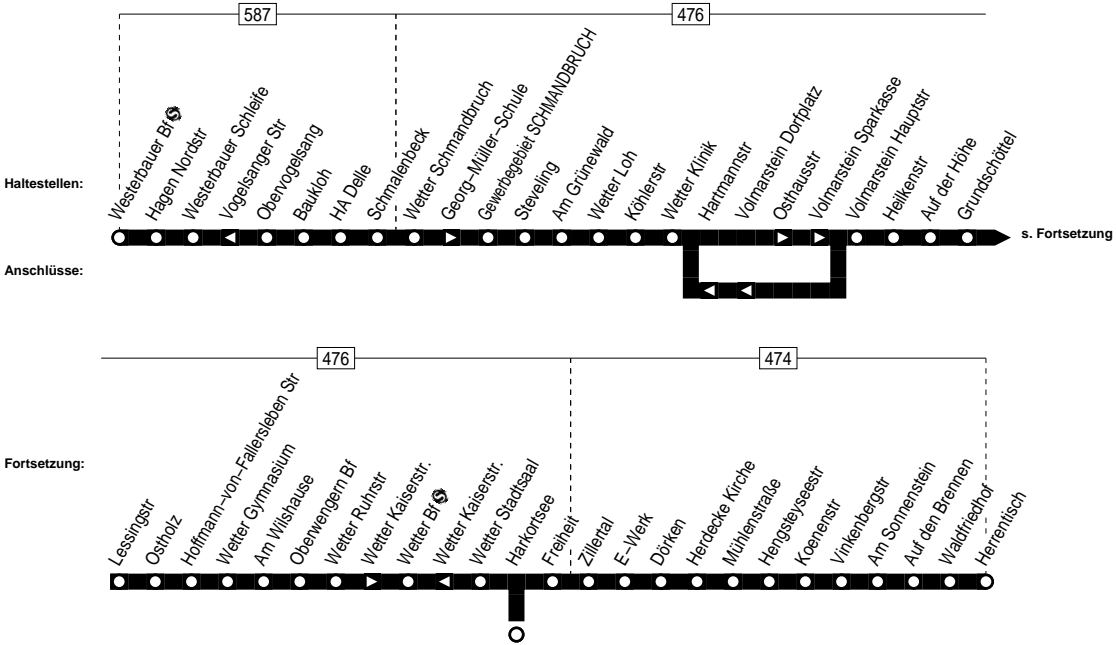

553

553

Hagen-Westerbauer Bf. – Wetter-Loh –
Wetter Bf. – Herdecke-Herrentisch

553

553

Montag – Freitag

Haltestellen	Abfahrtszeiten													
	S	S	S	S	S	Fr	S	S	S	S	S	S	S	
Westerbauer Bf	ab	5.13	6.13	7.05	7.13	7.56	8.13	12.13	13.13	14.13	19.13	20.20	21.20	22.20
Hagen Nordstr		14	14	06	14	57	14	14	14	14	14	21	21	21
Westerbauer Schleife		15	15	07	15	58	15	15	15	15	15	22	22	22
Obervogelsang		17	17	09	17	8.00	17	17	17	17	17	24	24	24
Baukloh		18	18	10	18	01	18	18	18	18	18	25	25	25
HA Delle		19	19	11	19	02	19	19	19	19	19	26	26	26
Schmalenbeck		20	20	12	20	03	20	20	20	20	20	27	27	27
Wetter Schmandbruch		21	21	13	21	04	21	21	21	21	21	28	28	28
Georg-Müller-Schule		22	22	14	22	05	22	22	12.42	22	13.38	22	29	29
Gewerbegebiet SCHMANDBRUCH		23	23	15	23	06	23	23	43	23	39	23	30	30
Steveling		24	24	16	24	07	24	24	44	24	40	24	31	31
Am Grünewald		26	26	18	26	09	26	26	46	26	42	26	33	33
Wetter Loh		28	28	7.18	20	7.20	28	8.11	28	28	48	28	35	35
Köhlerstr		30	30	20	22	22	30	30	alle	30	50	30	46	30
Wetter Klinik		31	31	21	23	23	31	31	60	31	51	31	47	31
Osthausstr		32	32	22	24	24	32	32	Min.	32	52	32	48	32
Volmarstein Sparkasse		33	33	23	25	25	33	33	Min.	33	53	33	49	33
Volmarstein Hauptstr		34	34	24	26	26	34	34	34	54	34	50	34	34
Heilkenstr		35	35	25	27	27	35	35	35	55	35	51	35	35
Auf der Höhe		36	36	26	28	28	36	36	36	56	36	52	36	36
Grundschoffel		38	38	28	30	30	38	38	38	58	38	54	38	38
Lessingstr		39	39	29	31	31	39	39	39	59	39	55	39	39
Ostholz		40	40	30	32	32	40	40	40	13.00	40	56	40	40
Hoffmann-von-Fallersleben Str		41	41	31	33	33	41	41	41	01	41	57	41	41
Wetter Gymnasium		43	43	33	35	35	43	43	43	03	43	59	43	43
Am Wilshause		44	44	34	36	36	44	44	44	04	44	14.00	44	44
Oberwengern Bf		46	46	36	38	38	46	46	46	06	46	02	46	46
Wetter Ruhrstr		48	48	38	40	40	48	48	48	08	48	04	48	48
Wetter Kaiserstr.		49	49				49	49	49	09	49	05	49	49
Wetter Bf	an	5.52	6.52			7.52	8.52	12.52	13.12	13.52	14.08	14.52	19.52	20.59
													21.59	22.59