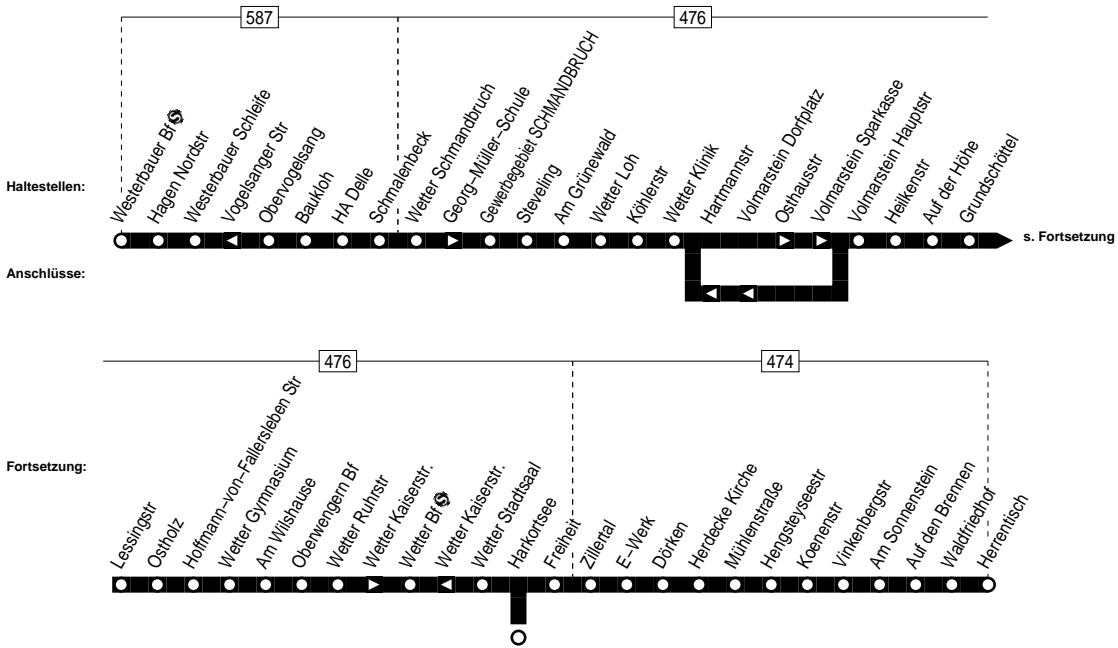

553

553

Hagen-Westerbauer Bf. - Wetter-Loh -  
Wetter Bf. - Herdecke-Herrentisch

553

553

Montag – Freitag

Haltestellen	Abfahrtszeiten																
	S	S	S	S	S	S	Fr	S	S	S	S						
<b>Westerbauer Bf</b> ☉ ab	<b>5.13</b>	<b>6.13</b>	<b>7.05</b>	<b>7.13</b>	<b>7.56</b>	<b>8.13</b>	<b>11.13</b>	<b>12.13</b>	<b>13.13</b>	<b>14.13</b>	<b>19.13</b>						
Hagen Nordstr	14	14	06	14	57	14	14	14	14	14	14						
Westerbauer Schleife	15	15	07	15	58	15	15	15	15	15	15						
Obervogelsang	17	17	09	17	8.00	17	17	17	17	17	17						
Baukloh	18	18	10	18	01	18	18	18	18	18	18						
HA Delle	19	19	11	19	02	19	19	19	19	19	19						
Schmalenbeck	20	20	12	20	03	20	20	20	20	20	20						
Wetter Schmandbruch	21	21	13	21	04	21	21	21	21	21	21						
Georg-Müller-Schule	22	22	14	22	05	22	22	22	12.42	22	13.38	22					
Gewerbegebiet SCHMANDBRUCH	23	23	15	23	06	23	23	23	43	23	39	23					
Steveling	24	24	16	24	07	24	24	24	44	24	40	24					
Am Grünewald	26	26	18	26	09	26	26	26	46	26	42	26					
<b>Wetter Loh</b>	<b>28</b>	<b>28</b>	<b>7.18</b>	<b>20</b>	<b>7.20</b>	<b>28</b>	<b>8.11</b>	<b>28</b>	<b>12.13</b>	<b>28</b>	<b>48</b>	<b>28</b>	<b>44</b>	<b>28</b>	<b>28</b>		
Köhlerstr	30	30	20	22	22	30	30	alle	30	15	30	50	30	46	30	alle	30
Wetter Klinik	31	31	21	23	23	31	31	60	31	16	31	51	31	47	31	60	31
Osthausstr	32	32	22	24	24	32	32	Min.	32	17	32	52	32	48	32	Min.	32
Volmarstein Sparkasse	33	33	23	25	25	33	33	33	18	33	53	33	49	33	33	33	33
Volmarstein Hauptstr	34	34	24	26	26	34	34	34	19	34	54	34	50	34	34	34	34
Heilkenstr	35	35	25	27	27	35	35	35	20	35	55	35	51	35	35	35	35
Auf der Höhe	36	36	26	28	28	36	36	36	21	36	56	36	52	36	36	36	36
Grundschoßtel	38	38	28	30	30	38	38	38	23	38	58	38	54	38	38	38	38
Lessingstr	39	39	29	31	31	39	39	39	24	39	59	39	55	39	39	39	39
Ostholz	40	40	30	32	32	40	40	40	25	40	13.00	40	56	40	40	40	40
Hoffmann-von-Fallersleben Str	41	41	31	33	33	41	41	41	26	41	01	41	57	41	41	41	41
Wetter Gymnasium	43	43	33	35	35	43	43	43	28	43	03	43	59	43	43	43	43
Am Wilshause	44	44	34	36	36	44	44	44	29	44	04	44	14.00	44	44	44	44
Oberwengern Bf	46	46	36	38	38	46	46	46	31	46	06	46	02	46	46	46	46
Wetter Ruhrstr	48	48	38	40	40	48	48	48	33	48	08	48	04	48	48	48	48
Wetter Kaiserstr.	49	49				49	49	49		49	09	49	05	49	49	49	49
<b>Wetter Bf</b> ☉ an	<b>5.52</b>	<b>6.52</b>			<b>7.52</b>	<b>8.52</b>	<b>11.52</b>	<b>12.52</b>	<b>13.12</b>	<b>13.52</b>	<b>14.08</b>	<b>14.52</b>	<b>19.52</b>				