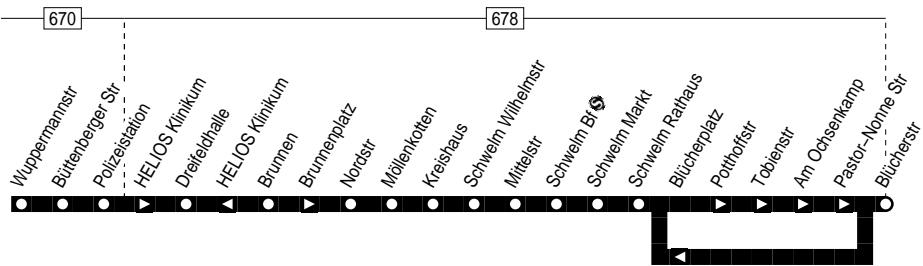

Fortsetzung: