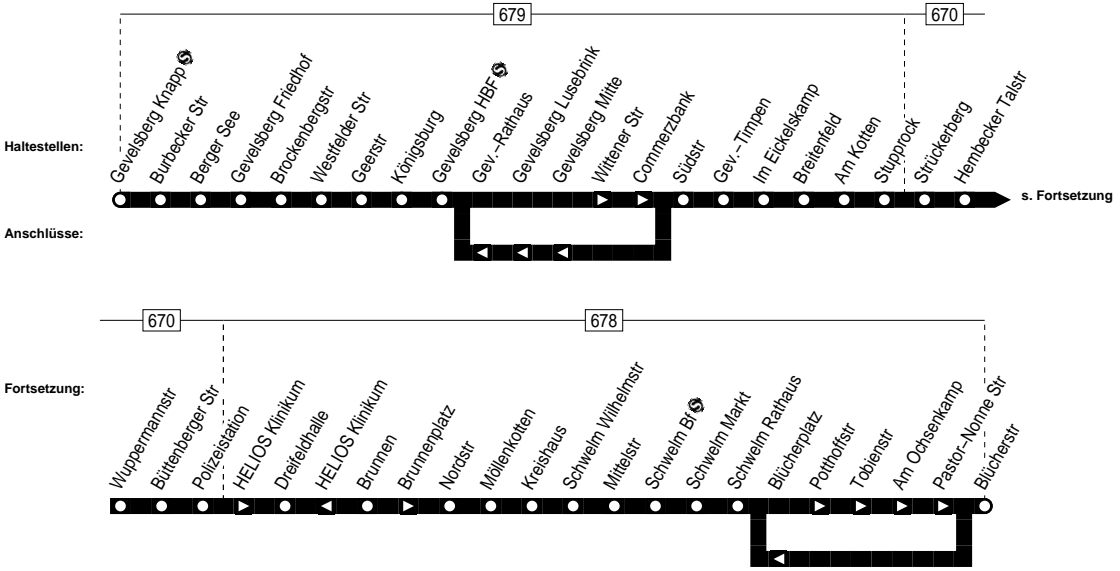

556

556

Gev.-Knapp – Gev. Hbf. – Ept.-Bützenberg –
Schweim Bf. – Schweim Markt –
Ochsenkamp – Blücherstraße

556