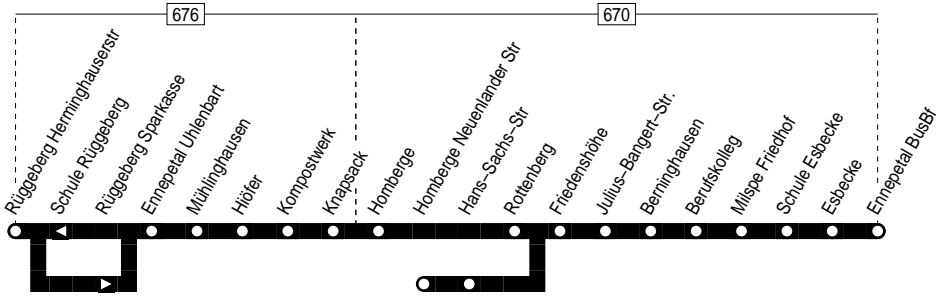

561

Haltestellen:

Anschlüsse:

561

Ennepetal Rüggeberg – Homberge –
Ennepetal Bus-Bf.

561

561

Montag – Freitag