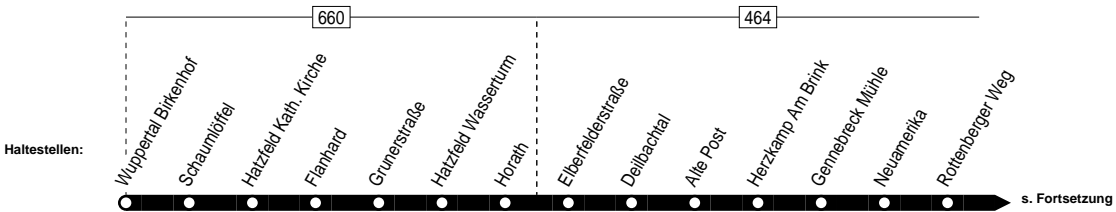

583

Anschlüsse:

Fortsetzung:

VER
 583
 Sprockhövel-Gennebreck – Herzkamp –
 Niedersprockhövel Kirche –
 Sprockhövel-Haslinghausen Bus-Bf.

583

**583**

Montag – Freitag

Haltestellen	Abfahrtszeiten	
	S	S
Wuppertal Birkenhof ab	7.03	7.58
Schaumiöffel	05	8.00
Schaumiöffel	05	00
Hatzfeld Kath. Kirche	06	01
Flanhard	07	02
Grunerstraße	08	03
Hatzfeld Wasserturm	09	04
Horath	10	05
Elberfelderstraße	10	05
Deilbachtal	13	08
Alte Post	15	10
Herzkamp Am Brink	16	11
Gennebreck Mühle	17	12
Neuamerika	18	13
Rottenberger Weg	19	14
Schee Quellenburg	20	15
Flüsbusch	21	16
Dräing	23	18
Bossel	24	19
Im Brahm	26	21
Am Hilgenstock	27	22
Hausherr	28	23
Am Westen	29	24
Sprockh.-Brinker Str	30	25
Niedersprockhövel Post	31	26
Von-Galen-Str	32	27
Niedersprockhövel Kirche	33	8.28
Eickerstr	34	
Sirrenberg	35	
Haßlinghausen Bus Bf	an	7.41

S = nur an Schultagen (mo – fr)
 24.12 / 25.12 / 26.12 / 31.12 und 1.1. Verkehr nach Sonderfahrplan

Fahrplaneinschränkungen vor Ferien und bei Zeugnisausgabe !

583

Sprockhövel–Gennebreck – Herzkamp –
 Niedersprockhövel Kirche –
 Sprockhövel–Haßlinghausen Bus–Bf.