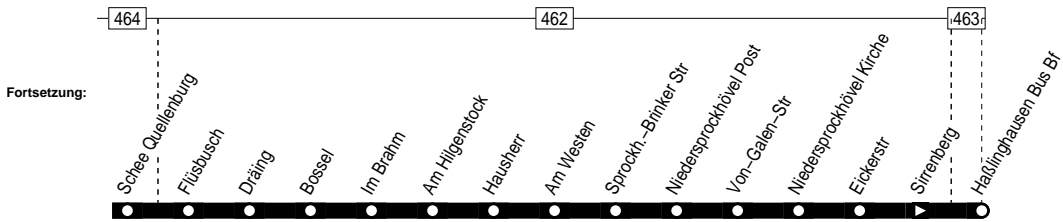

583

Anschlüsse:

583

Sprockhövel-Haslinghausen Bus-Bf. -
Nidersprockhövel Kirche -
Herzkamp - Sprockhövel-Genebreck

583

**583**

Montag – Freitag

Haltestellen	Abfahrtszeiten	
	S	S
Wuppertal Birkenhof ab	7.03	7.58
Schaumiöffel	05	8.00
Schaumiöffel	05	00
Hatzfeld Kath. Kirche	06	01
Flanhard	07	02
Grunerstraße	08	03
Hatzfeld Wasserturm	09	04
Horath	10	05
Elberfelderstraße	10	05
Deilbachtal	13	08
Alte Post	15	10
Herzkamp Am Brink	16	11
Gennebreck Mühle	17	12
Neuamerika	18	13
Rottenberger Weg	19	14
Schee Quellenburg	20	15
Flüsbusch	21	16
Dräing	23	18
Bossel	24	19
Im Brahm	26	21
Am Hilgenstock	27	22
Hausherr	28	23
Am Westen	29	24
Sprockh.-Brinker Str	30	25
Niedersprockhövel Post	31	26
Von-Galen-Str	32	27
Niedersprockhövel Kirche	33	8.28
Eickerstr	34	
Sirrenberg	35	
Haßlinghausen Bus Bf	an	7.41

S = nur an Schultagen (mo – fr)
 24.12 / 25.12 / 26.12 / 31.12 und 1.1. Verkehr nach Sonderfahrplan

Fahrplaneinschränkungen vor Ferien und bei Zeugnisausgabe !

583

Sprockhövel–Haßlinghausen Bus-Bf. –
 Niedersprockhövel Kirche –
 Herzkamp – Sprockhövel–Gennebreck

583

**583**

Montag – Freitag

Haltestellen	Abfahrtszeiten		
	S	8	9
Haßlinghausen Bus Bf ab	14.05		16.10
Eickerstr	14		19
Niedersprockhövel Kirche	16	15.27	21
Von-Galen-Str	17	28	22
Niedersprockhövel Post	18	29	23
Sprockh.-Brinker Str	19	30	24
Am Westen	20	31	25
Hausherr	21	32	26
Am Hilgenstock	22	33	27
Im Brahm	23	34	28
Bossel	24	35	29
Dräing	25	36	30
Flüßbusch	26	37	31
Schee Quellenburg	27	38	32
Rottenberger Weg	28	39	33
Neuamerika	29	40	34
Gennebreck Mühle	30	41	35
Herzkamp Am Brink	31	42	36
Alte Post	32	43	37
Deilbachtal	34	45	39
Elberfelderstraße	37	48	42
Horath	38	49	43
Hatzfeld Wasserturm	39	50	44
Grunerstraße	40	51	45
Flanhard	40	51	45
Hatzfeld Kath. Kirche	41	52	46
Schaumlöffel	42	53	47
Wuppertal Birkenhof an	14.43	15.54	16.48