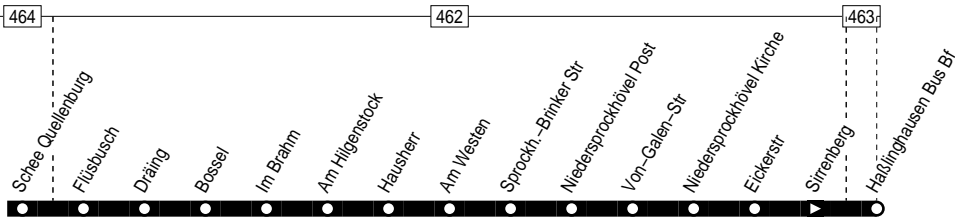

583

Anschlüsse:

Fortsetzung:

VER
 583
 Sprockhövel-Gennebreck – Herzkamp –
 Niedersprockhövel Kirche –
 Sprockhövel-Haslinghausen Bus-Bf.

583

**583**

Montag – Freitag

Haltestellen	Abfahrtszeiten	
	S	S
Wuppertal Birkenhof ab	7.03	7.58
Schaumiöffel	05	8.00
Schaumiöffel	05	00
Hatzfeld Kath. Kirche	06	01
Flanhard	07	02
Grunerstraße	08	03
Hatzfeld Wasserturm	09	04
Horath	10	05
Elberfelderstraße	10	05
Deilbachtal	13	08
Alte Post	15	10
Herzkamp Am Brink	16	11
Gennebreck Mühle	17	12
Neuamerika	18	13
Rottenberger Weg	19	14
Schee Quellenburg	20	15
Flüsbusch	21	16
Dräing	23	18
Bossel	24	19
Im Brahm	26	21
Am Hilgenstock	27	22
Hausherr	28	23
Am Westen	29	24
Sprockh.-Brinker Str	30	25
Niedersprockhövel Post	31	26
Von-Galen-Str	32	27
Niedersprockhövel Kirche	33	8.28
Eickerstr	34	
Sirrenberg	35	
Haßlinghausen Bus Bf	an	7.41

S = nur an Schultagen (mo – fr)
 24.12 / 25.12 / 26.12 / 31.12 und 1.1. Verkehr nach Sonderfahrplan

Fahrplaneinschränkungen vor Ferien und bei Zeugnisausgabe !

583

Sprockhövel–Gennebreck – Herzkamp –
 Niedersprockhövel Kirche –
 Sprockhövel–Haßlinghausen Bus–Bf.

583

**583**

Montag – Freitag

Haltestellen	Abfahrtszeiten		
	S	8	9
Haßlinghausen Bus Bf	ab 14.05		16.10
Eickerstr	14		19
Niedersprockhövel Kirche	16	15.27	21
Von-Galen-Str	17	28	22
Niedersprockhövel Post	18	29	23
Sprockh.-Brinker Str	19	30	24
Am Westen	20	31	25
Hausherr	21	32	26
Am Hilgenstock	22	33	27
Im Brahm	23	34	28
Bossel	24	35	29
Dräing	25	36	30
Flüßbusch	26	37	31
Schee Quellenburg	27	38	32
Rottenberger Weg	28	39	33
Neuamerika	29	40	34
Gennebreck Mühle	30	41	35
Herzkamp Am Brink	31	42	36
Alte Post	32	43	37
Deilbachtal	34	45	39
Elberfelderstraße	37	48	42
Horath	38	49	43
Hatzfeld Wasserturm	39	50	44
Grunerstraße	40	51	45
Flanhard	40	51	45
Hatzfeld Kath. Kirche	41	52	46
Schaumlöffel	42	53	47
Wuppertal Birkenhof	an 14.43	15.54	16.48