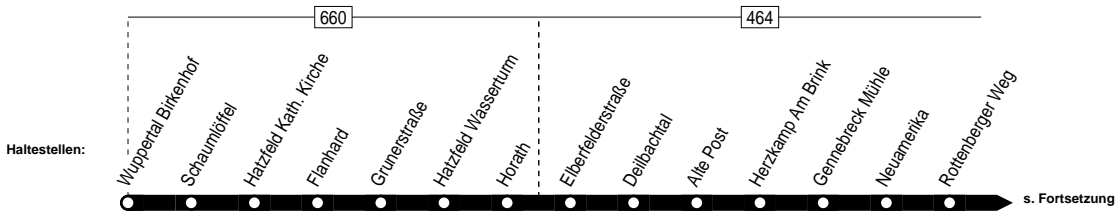

583

Anschlüsse:

583

Sprockhövel-Haslinghausen Bus-Bf. -
Nidersprockhövel Kirche -
Herzkamp - Sprockhövel-Genebreck

583

**583**

Montag – Freitag

Haltestellen	Abfahrtszeiten	
	S	S
Wuppertal Birkenhof ab	7.03	7.58
Schaumiöffel	05	8.00
Schaumiöffel	05	00
Hatzfeld Kath. Kirche	06	01
Flanhard	07	02
Grunerstraße	08	03
Hatzfeld Wasserturm	09	04
Horath	10	05
Elberfelderstraße	10	05
Deilbachtal	13	08
Alte Post	15	10
Herzkamp Am Brink	16	11
Gennebreck Mühle	17	12
Neuamerika	18	13
Rottenberger Weg	19	14
Schee Quellenburg	20	15
Flüsbusch	21	16
Dräing	23	18
Bossel	24	19
Im Brahm	26	21
Am Hilgenstock	27	22
Hausherr	28	23
Am Westen	29	24
Sprockh.-Brinker Str	30	25
Niedersprockhövel Post	31	26
Von-Galen-Str	32	27
Niedersprockhövel Kirche	33	8.28
Eickerstr	34	
Sirrenberg	35	
Haßlinghausen Bus Bf	an	7.41

S = nur an Schultagen (mo – fr)
 24.12 / 25.12 / 26.12 / 31.12 und 1.1. Verkehr nach Sonderfahrplan

Fahrplaneinschränkungen vor Ferien und bei Zeugnisausgabe !

583

Sprockhövel–Haßlinghausen Bus-Bf. –
 Niedersprockhövel Kirche –
 Herzkamp – Sprockhövel–Gennebreck

583

**583**

Montag – Freitag

Haltestellen	Abfahrtszeiten		
	S	8	9
Haßlinghausen Bus Bf ab	14.05		16.10
Eickerstr	14		19
Niedersprockhövel Kirche	16	15.27	21
Von-Galen-Str	17	28	22
Niedersprockhövel Post	18	29	23
Sprockh.-Brinker Str	19	30	24
Am Westen	20	31	25
Hausherr	21	32	26
Am Hilgenstock	22	33	27
Im Brahm	23	34	28
Bossel	24	35	29
Dräing	25	36	30
Flüßbusch	26	37	31
Schee Quellenburg	27	38	32
Rottenberger Weg	28	39	33
Neuamerika	29	40	34
Gennebreck Mühle	30	41	35
Herzkamp Am Brink	31	42	36
Alte Post	32	43	37
Deilbachtal	34	45	39
Elberfelderstraße	37	48	42
Horath	38	49	43
Hatzfeld Wasserturm	39	50	44
Grunerstraße	40	51	45
Flanhard	40	51	45
Hatzfeld Kath. Kirche	41	52	46
Schaumlöffel	42	53	47
Wuppertal Birkenhof an	14.43	15.54	16.48