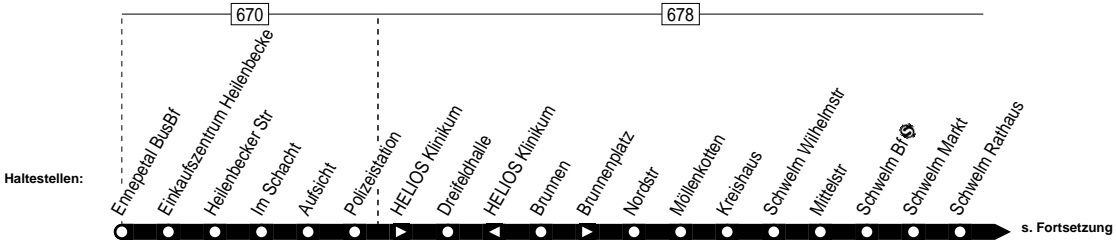

608

Anschlüsse: