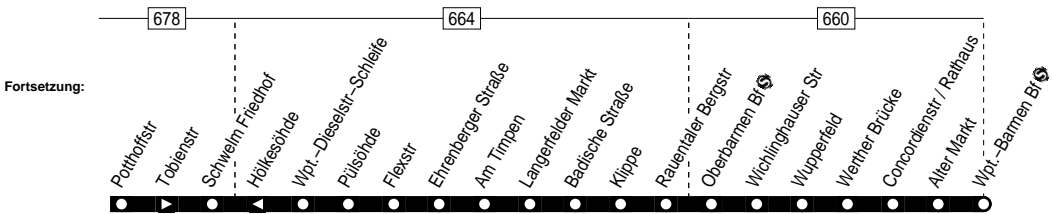

608

Anschlüsse:

608 Ennepetal Bus-Bf. – Schwelm Bf. –
Wuppertal-Langerfeld –
Wuppertal-Barmen Bf.

608

608

Montag – Freitag

Haltestellen	Abfahrtszeiten						
	S						
Ennepetal BusBf ab	5.01	12.31		13.01	19.01	19.45	22.45
Einkaufszentrum Heilenbecke	04	34		04	04	48	48
Heilenbecker Str	06	36		06	06	50	50
Im Schacht	07	37	12.57	07	07	51	51
Aufsicht	08	38	58	08	08	52	52
Polizeistation	10	40	13.00	10	10	54	54
HELIOS Klinikum	12	42		12	12	56	56
Dreifeldhalle	4.12	4.42	14	44	14	14	58
Brunnen	13	43	15	45	15	15	59
Brunnenplatz	14	44	16	46	16	20.00	23.00
Nordstr	15	45	17 alle	47	17 alle	17	01 alle
Möllenkotten	17	47	19 30	49	19 30	19	03 60
Kreishaus	19	49	21 Min.	51	21 Min.	21	05 Min.
Schwelm Wilhelmstr	20	50	22	52	22	22	06
Mittelstr	22	52	24	54	24	24	08
Schwelm Bf an	23	53	25	55	25	25	09
Schwelm Bf ab	24	54	26	56	26	26	09
Schwelm Markt	28	58	30	13.00	30	30	13
Schwelm Rathaus	29	59	31	01	31	31	14
Potthoffstr	30	5.00	32	02	32	32	15
Tobienstr	31	01	33	03	33	33	16
Schwelm Friedhof	32	02	34	04	34	34	17
Wpt.–Dieselstr–Schleife an	4.34	5.04	5.36	13.06	13.36	19.36	20.19
						20.19	23.19