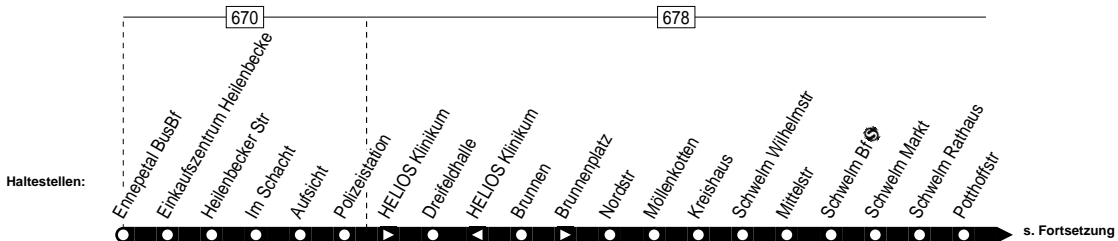

608

Anschlüsse: