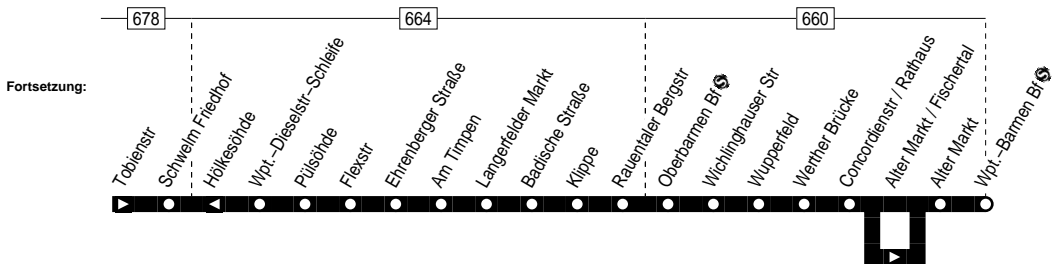

VER
608
Ennepetal Bus-Bf. – Schweim Bf. –
Wuppertal-Langerfeld –
Wuppertal-Barmen Bf.

608