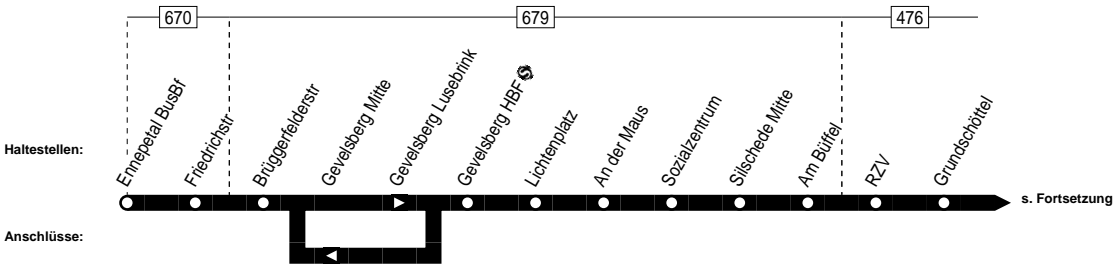

**SB38**

**Fortsetzung:**

**VER**  
 Rheinlandbus  
 SB38

Ennepetal Bus-Bf. – Gevelsberg Hbf. –  
 Wetter Bf. – Witten Hbf. – Hattingen Mitte

**SB38**

**SB38**

Montag – Freitag

Samstag