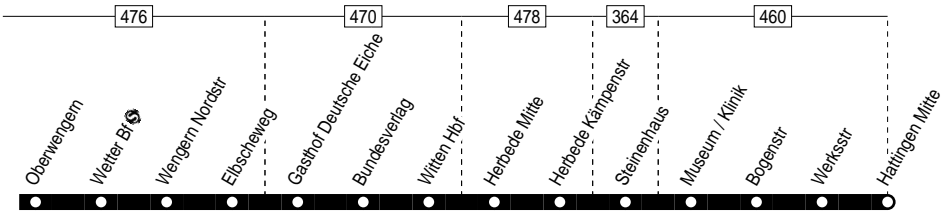

**SB38**

**Fortsetzung:**

**VER**  
 Rheinlandbus  
 SB38

Ennepetal Bus-Bf. – Gevelsberg Hbf. –  
 Wetter Bf. – Witten Hbf. – Hattingen Mitte

**SB38**

**SB38**

Montag – Freitag

Samstag