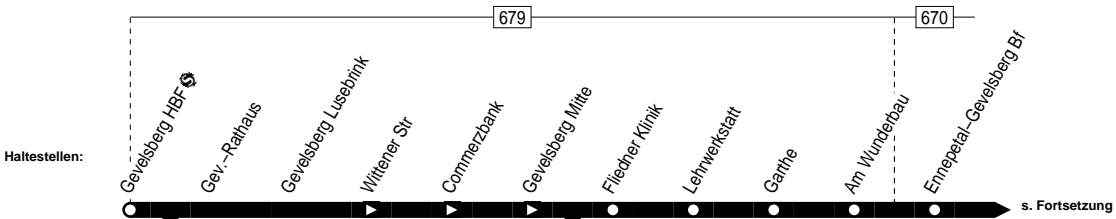

NE1

NE1

NE VER

Gevelsberg Hbf – Ennepetal Bus-Bf – Ennepetal Voerde Mitte

NE1

NE1

In der Nacht zum Samstag, zum Sonntag und vor Feiertagen

Haltestellen		Abfahrtszeiten	
Gevelsberg HBF	ab	0.39	1.39
Wittener Str		40	40
Commerzbank		41	41
Gevelsberg Mitte		42	42
Fliedner Klinik		43	43
Lehrwerkstatt		44	44
Garthe		45	45
Am Wunderbau		46	46
Ennepetal-Gevelsberg Bf		47	47
Friedrichstr		49	49
Ennepetal BusBf		52	52
Kluter		54	54
Altvoerde		55	55
Ennepetal Brinker Str		56	56
Häufigen		58	58
Quabecke		1.00	2.00
Voerde Mitte	an	1.02	2.02

NE1

NE
VER

Gevelsberg Hbf – Ennepetal Bus-Bf –
Ennepetal Voerde Mitte

NE1

**NE1****In der Nacht zum Samstag, zum Sonntag und vor Feiertagen**

Haltestellen		Abfahrtszeiten	
Voerde Mitte	ab	1.02	2.02
Loherfeld		04	04
Gewerbestr		05	05
Ischebeck		06	06
Ennepetal Rathaus		07	07
Klutert		08	08
Ennepetal BusBf		11	11
Friedrichstr		14	14
Ennepetal–Gevelsberg Bf	an	17	17
Ennepetal–Gevelsberg Bf	ab	22	22
Am Wunderbau		23	23
Garthe		24	24
Lehrwerkstatt		25	25
Fliedner Klinik		26	26
Gevelsberg Lusebrink		27	27
Gev.-Rathaus		28	28
Gevelsberg HBF	an	1.30	2.30