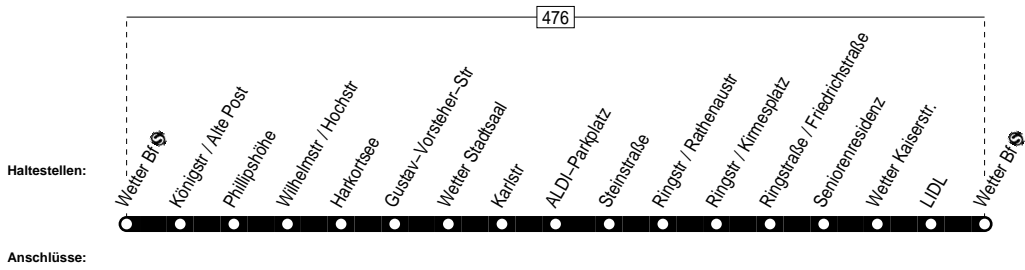

Linie 2

Bürgerbus Wetter
Wetter Bf – Königstraße

Linie 2

Linie 2

Montag – Freitag Samstag

| Haltestellen | Abfahrtszeiten | | | | |
|--|----------------|--------------|--------------|--------------|--------------|
| | 10.02 | 11.02 | 10.02 | 11.02 | |
| Wetter Bf  | ab | 10.02 | 11.02 | 10.02 | 11.02 |
| Königstr / Alte Post | | 04 | 04 | 04 | 04 |
| Phillipshöhe | | 05 | 05 | 05 | 05 |
| Wilhelmstr / Hochstr | | 08 | 08 | 08 | 08 |
| Harkortsee | | 09 | 09 | 09 | 09 |
| Gustav-Vorsteher-Str | | 10 | 10 | 10 | 10 |
| Wetter Stadtsaal | | 11 | 11 | 11 | 11 |
| Karlstr | | 12 | 12 | 12 | 12 |
| ALDI-Parkplatz | | 14 | 14 | 14 | 14 |
| Steinstraße | | 15 | 15 | 15 | 15 |
| Ringstr / Rathenastr | | 16 | 16 | 16 | 16 |
| Ringstr / Kirmesplatz | | 17 | 17 | 17 | 17 |
| Ringstraße / Friedrichstraße | | 18 | 18 | 18 | 18 |
| Seniorenresidenz | | 19 | 19 | 19 | 19 |
| Wetter Kaiserstr. | | 19 | 19 | 19 | 19 |
| LIDL | | 22 | 22 | 22 | 22 |
| Wetter Bf  | an | 10.23 | 11.23 | 10.23 | 11.23 |

Es gilt der Tarif des Bürgerbusvereins Wetter!

Bürgerbus Wetter
Wetter Bf – Königstraße

Linie 2