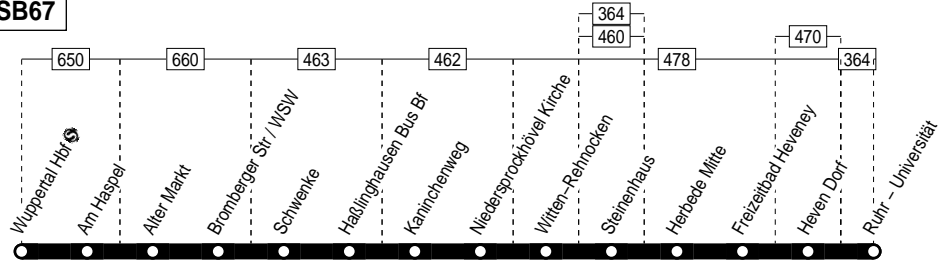

SB67

Haltestellen:

Anschlüsse:

SB67

Wuppertal Hauptbahnhof –  
Sprockhövel – Haßlinghausen –  
Niedersprock. Kirche – Bochum Ruhr-Uni.

SB67

Montag – Freitag

Samstag

Haltestellen		Abfahrtszeiten								
Wuppertal Hbf	ab	6.31	18.31	19.31		6.31	13.31	14.31		
Am Haspel		37	37	37		37	37	37		
Alter Markt		45	45	45		45	45	45		
Bromberger Str / WSW		48	48	48		48	48	48		
Schwenke		58	58	58		58	58	58		
Haßlinghausen Bus Bf	an	7.03	19.03	20.03		7.03	14.03	15.03		
Haßlinghausen Bus Bf	ab	6.07	07	alle	07	6.07	07	alle	07	
Kaninchenweg		11	11	60	11	11	11	60	11	
Niedersprockhövel Kirche		18	18	Min.	18	18	18	Min.	18	
Witten-Rehnocken		27	27		27	27	27		27	
Steinhaus		29	29		29	29	29		29	
Herbede Mitte		37	37		37	37	37		37	
Freizeitbad Heveney		41	41		41	41	41		41	
Heven Dorf		42	42		42	42	42		42	
Ruhr – Universität	an	6.50	7.50		19.50	6.50	7.50		14.50	