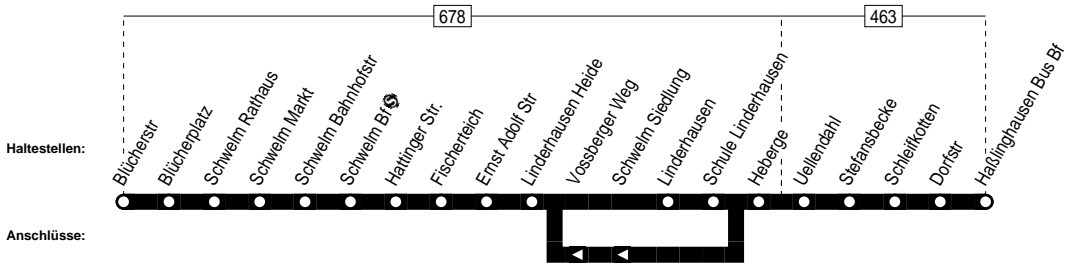

557

557

Schw. Blücherstr. - Schwelm Bf. -
 Schwelm Linderhausen -
 Sprockhövel-Haßlinghausen

557

557

Montag – Freitag

Haltestellen	Abfahrtszeiten														
	H	H	S	S	H	H	S	S	H	H	H	H	H	5HN	
Blücherstr ab	6.07	7.14			8.07	13.07	13.20		14.07	19.07	20.13	21.13	22.13	23.13	
Blücherplatz	08	15			08	08	21		08	08	14	14	14	14	
Schwelm Rathaus	10	17			10	10	23		10	10	16	16	16	16	
Schwelm Markt	12	19			12	12	25		12	12	18	18	18	18	
Schwelm Bahnhofstr	14	21			14	14	27		14	14	20	20	20	20	
Schwelm Bf ☉ an	15	22			15	15	28		15	15	21	21	21	21	
Schwelm Bf ☉ ab	15	22	7.28	7.29	15	15	28	14.00	15	15	22	22	22	22	
Hattinger Str.	18	25	31	32	18	18	31	03	18	18	25	25	25	25	
Fischerteich	20	27	33	34	20	alle	20	33	05	20	alle	20	27	27	
Ernst Adolf Str	21	28	34	35	21	60	21	34	06	21	60	21	28	28	
Linderhausen Heide	23	30	36	37	23	Min.	23	36	08	23	Min.	23	30	30	
Linderhausen	25	32	38	39	25		25	38	10	25	25	32	32	32	
Schule Linderhausen	26	33	39	40	26		26	39	11	26	26	33	33	33	
Heberge	28	35	41	42	28		28	41	13	28	28	35	35	35	
Uellendahl	29	36	42	43	29		29	42	14	29	29	36	36	36	
Stefansbecke	30	37	43	44	30		30	43	15	30	30	37	37	37	
Schleifkotten	31	38	44	45	31		31	44	16	31	31	38	38	38	
Dorfstr	32	39	45	46	32		32	45	17	32	32	39	39	39	
Haßlinghausen Bus Bf an	6.33	7.40	7.46	7.47	8.33	13.33	13.46	14.18	14.33	19.33	20.40	21.40	22.40	23.40	

S = nur an Schultagen (mo – fr)
H = weiter auf Linie SB37
N = Nur freitags und vor Wochenfeiertagen !

5 = nur freitags
24.12 / 25.12 / 26.12 / 31.12 und 1.1. Verkehr nach Sonderfahrplan

557

VER

Schw. Blücherstr. – Schwelm Bf. ☉ –
Schwelm Linderhausen –
Sprockhövel–Haßlinghausen

H = weiter auf Linie SB37

O = nur vor Feiertagen !

24.12 / 25.12 / 26.12 / 31.12 und 1.1. Verkehr nach Sonderfahrplan

557

VER

Schw. Blücherstr. - Schwelm Bf. -
Schwelm Linderhausen -
Sprockhövel-Haßlinghausen