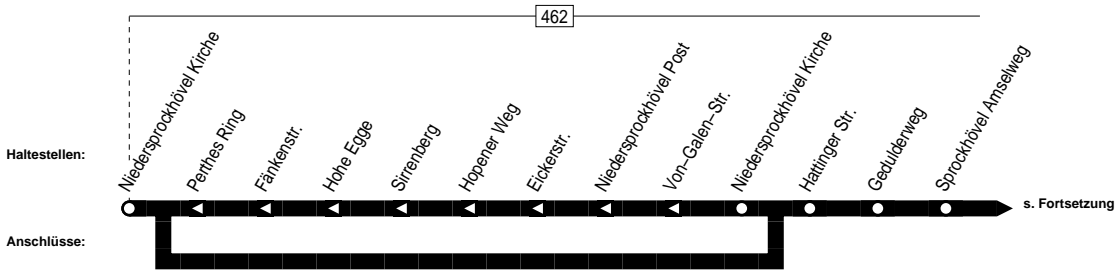

558

558 VER

Niedersprockhövel Kirche – Geduldenweg – Hattingen Mitte

558

558

Montag – Freitag

Samstag

Haltestellen	Abfahrtszeiten																
	S				S				9								
Niedersprockhövel Kirche ab	5.37	6.37	6.51	7.37	13.37	14.02	14.37	15.37	16.16	16.37	17.37	18.37	19.37	6.37	7.37	18.37	19.37
Hattinger Str.	38	38	52	38	38	03	38	38	17	38	38	38	38	38	38	38	38
Gedulderweg	39	39	53	39	39	04	39	39	18	39	39	39	39	39	39	39	39
Sprockhövel Amselweg	40	40	54	40	40	05	40	40	19	40	40	40	40	40	40	40	40
Sprockhövel Bergschänke	41	41	55	41	41	06	41	41	20	41	41	41	41	41	41	41	41
Hackstückstr.	43	43	57	43	43	08	43	43	22	43	43	43	43	43	43	43	43
Haus Theresia	45	45	59	45	45	10	45	45	24	45	45	45	45	45	45	45	45
<b>Hattingen Glückaufstraße</b>	<b>47</b>	<b>47</b>	<b>7.01</b>	<b>47</b>	alle	<b>47</b>	<b>12</b>	<b>47</b>	<b>47</b>	<b>26</b>	<b>47</b>	<b>47</b>	<b>47</b>	<b>47</b>	<b>47</b>	alle	<b>47</b>
Johannessegener Str.					60		13			27						60	
Alte Poststraße					Min.		15			29						Min.	
Zur Goldenen Kuhle						14.16			16.30								
Bredenscheid	49	49	03	49	49		49	49		49	49	49	49	49	49	49	49
Lüggersegge	50	50	04	50	50		50	50		50	50	50	50	50	50	50	50
Sünsbruch	51	51	05	51	51		51	51		51	51	51	51	51	51	51	51
Hattingen, Ev. Krankenhaus	52	52	7.06	52	52		52	52		52	52	52	52	52	52	52	52
Hatt.-Friedrichstr.	54	54		54	54		54	54		54	54	54	54	54	54	54	54
Hattingen Mitte ☉ an	5.56	6.56		7.56	13.56		14.56	15.56		16.56	17.56	18.56	19.56	6.56	7.56	18.56	19.56

S = nur an Schultagen (mo – fr)

9 = nur Mo/Mi-Fr an Schultagen

24.12 / 25.12 / 26.12 / 31.12 und 1.1. Verkehr nach Sonderfahrplan

558

Niedersprockhövel Kirche – Gedulderweg – Hattingen Mitte ☉

558

558

Montag – Freitag

S = nur an Schultagen (mo – fr)

24.12 / 25.12 / 26.12 / 31.12 und 1.1. Verkehr nach Sonderfahrplan

558

Hattingen Mitte – Gedulderweg –  
Niedersprockhövel Kirche

558