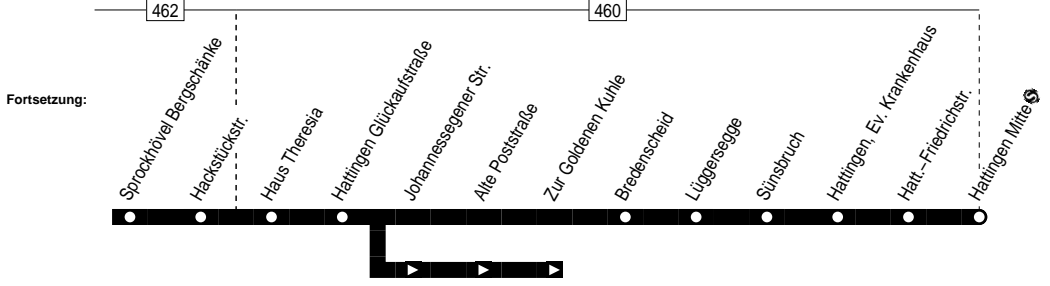

558

558 VER

Niedersprockhövel Kirche – Geduldenweg – Hattingen Mitte

558

558

Montag – Freitag

Samstag

Haltestellen	Abfahrtszeiten																
	S				S				9								
Niedersprockhövel Kirche ab	5.37	6.37	6.51	7.37	13.37	14.02	14.37	15.37	16.16	16.37	17.37	18.37	19.37	6.37	7.37	18.37	19.37
Hattinger Str.	38	38	52	38	38	03	38	38	17	38	38	38	38	38	38	38	38
Gedulderweg	39	39	53	39	39	04	39	39	18	39	39	39	39	39	39	39	39
Sprockhövel Amselweg	40	40	54	40	40	05	40	40	19	40	40	40	40	40	40	40	40
Sprockhövel Bergschänke	41	41	55	41	41	06	41	41	20	41	41	41	41	41	41	41	41
Hackstückstr.	43	43	57	43	43	08	43	43	22	43	43	43	43	43	43	43	43
Haus Theresia	45	45	59	45	45	10	45	45	24	45	45	45	45	45	45	45	45
<b>Hattingen Glückaufstraße</b>	<b>47</b>	<b>47</b>	<b>7.01</b>	<b>47</b>	alle	<b>47</b>	<b>12</b>	<b>47</b>	<b>47</b>	<b>26</b>	<b>47</b>	<b>47</b>	<b>47</b>	<b>47</b>	<b>47</b>	alle	<b>47</b>
Johannessegener Str.					60		13			27						60	
Alte Poststraße					Min.		15			29						Min.	
Zur Goldenen Kuhle						14.16			16.30								
Bredenscheid	49	49	03	49	49		49	49		49	49	49	49	49	49	49	49
Lüggersegge	50	50	04	50	50		50	50		50	50	50	50	50	50	50	50
Sünsbruch	51	51	05	51	51		51	51		51	51	51	51	51	51	51	51
Hattingen, Ev. Krankenhaus	52	52	7.06	52	52		52	52		52	52	52	52	52	52	52	52
Hatt.-Friedrichstr.	54	54		54	54		54	54		54	54	54	54	54	54	54	54
Hattingen Mitte ☉ an	5.56	6.56		7.56	13.56		14.56	15.56		16.56	17.56	18.56	19.56	6.56	7.56	18.56	19.56

S = nur an Schultagen (mo – fr)

9 = nur Mo/Mi-Fr an Schultagen

24.12 / 25.12 / 26.12 / 31.12 und 1.1. Verkehr nach Sonderfahrplan

558

Niedersprockhövel Kirche – Gedulderweg – Hattingen Mitte ☉

558

558

Montag – Freitag

S = nur an Schultagen (mo – fr)

24.12 / 25.12 / 26.12 / 31.12 und 1.1. Verkehr nach Sonderfahrplan

558

Hattingen Mitte – Gedulderweg –  
Niedersprockhövel Kirche

558