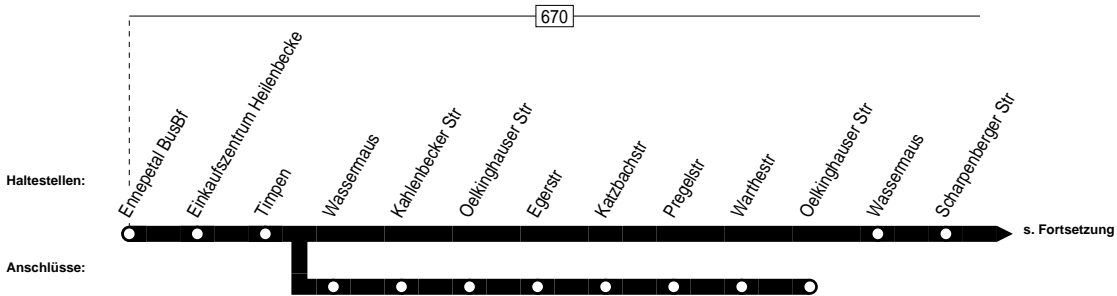

560

560/TB560

Ennepetal Bus Bf. – Gewerbegebiet
Oelkinghausen – Heilenbecker Tal –
Rüggeberg – (Ennepetal-Schlagbaum)

TAXIBUS

560

Montag – Freitag

Haltestellen	Abfahrtszeiten																
		TB	TB	TB								TB	TB				
Ennepetal BusBf ab	5.33	6.38	7.33	9.03	11.03	12.03	13.33	13.39	14.33	15.19	15.33	16.06	16.33	17.03	17.33	18.03	21.36
Einkaufszentrum Heilenbecke	36	39	36	06	06	06	36	42	36	22	36	09	36	06	36	06	39
Timpen	38	41	38				38	44	38	24	38	11	38		38		41
Wasserm Maus	39	42	39				39		39		39		39		39		42
Kahlenbecker Str	40	43	40				40		40		40		40		40		43
Warthestr an	43	46	43				43		43		43		43		43		46
Warthestr ab	43	46	43				43		43		43		43		43		46
Pregelstr	44	47	44				44		44		44		44		44		47
Katzbachstr	45	48	45				45		45		45		45		45		48
Egerstr	5.46	49	7.46				13.46		14.46		15.46		16.46		17.46		21.49
Oelkinghauser Str an	50																
Oelkinghauser Str ab	50																
Kahlenbecker Str	53																
Wasserm Maus	54																
Wasserm Maus	55		10	10	10		46		26		13		10		10		
Scharpenberger Str	56		11	11	11		47		27		14		11		11		
Rüßfeld	57		12	12	12		48		28		15		12		12		
Becke	57		12	12	12		48		28		15		12		12		
Grimmelsberg	58		13	13	13		49		29		16		13		13		
Krüners Kotten	59		14	14	14		50		30		17		14		14		
Wittenstein	7.00		15	15	15		51		31		18		15		15		
Wellenbecke	01		16	16	16		52		32		19		16		16		
Kalte Kirche	02		17	17	17		53		33		20		17		17		
Heilenbecker Talsperre			18	18	18								18		18		
Campingplatz Rüggeberg		03		19	19	19		54		34		21		19	19		
Ennepetal Vorwerk				23	23	23								23	23		
Ennepetal Schlagbaum				9.24	11.24	12.24								17.24	18.24		
Severinghausen		04					55		35		22						
Rüggeberg Kirche		05					56		36		23						
Rüggeberg Herminghauserstr an		7.06					13.57		15.37		16.24						