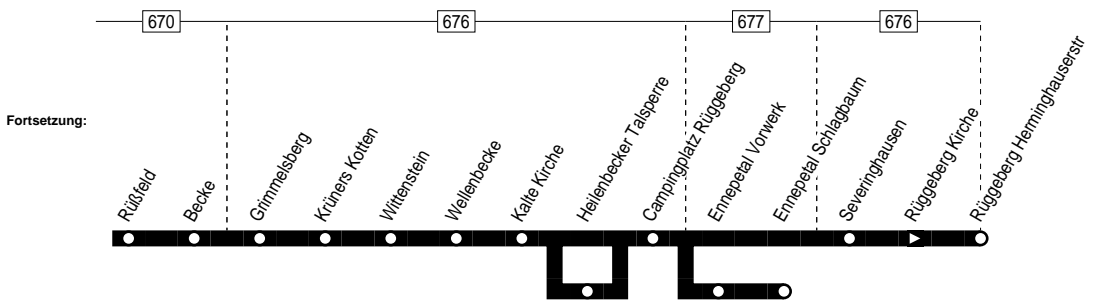

560

560/TB560

Ennepetal Bus Bf. – Gewerbegebiet
Oelkinghausen – Heilenbecker Tal –
Rüggeberg – (Ennepetal-Schlagbaum)

TAXIBUS

560

Montag – Freitag

Haltestellen	Abfahrtszeiten																
		TB	TB	TB								TB	TB				
Ennepetal BusBf ab	5.33	6.38	7.33	9.03	11.03	12.03	13.33	13.39	14.33	15.19	15.33	16.06	16.33	17.03	17.33	18.03	21.36
Einkaufszentrum Heilenbecke	36	39	36	06	06	06	36	42	36	22	36	09	36	06	36	06	39
Timpen	38	41	38				38	44	38	24	38	11	38		38		41
Wasserm Maus	39	42	39				39		39		39		39		39		42
Kahlenbecker Str	40	43	40				40		40		40		40		40		43
Warthestr an	43	46	43				43		43		43		43		43		46
Warthestr ab	43	46	43				43		43		43		43		43		46
Pregelstr	44	47	44				44		44		44		44		44		47
Katzbachstr	45	48	45				45		45		45		45		45		48
Egerstr	5.46	49	7.46				13.46		14.46		15.46		16.46		17.46		21.49
Oelkinghauser Str an	50																
Oelkinghauser Str ab	50																
Kahlenbecker Str	53																
Wasserm Maus	54																
Wasserm Maus	55		10	10	10		46		26		13		10		10		
Scharpenberger Str	56		11	11	11		47		27		14		11		11		
Rüßfeld	57		12	12	12		48		28		15		12		12		
Becke	57		12	12	12		48		28		15		12		12		
Grimmelsberg	58		13	13	13		49		29		16		13		13		
Krüners Kotten	59		14	14	14		50		30		17		14		14		
Wittenstein	7.00		15	15	15		51		31		18		15		15		
Wellenbecke	01		16	16	16		52		32		19		16		16		
Kalte Kirche	02		17	17	17		53		33		20		17		17		
Heilenbecker Talsperre			18	18	18								18		18		
Campingplatz Rüggeberg		03		19	19	19		54		34		21		19	19		
Ennepetal Vorwerk				23	23	23								23	23		
Ennepetal Schlagbaum				9.24	11.24	12.24								17.24	18.24		
Severinghausen		04					55		35		22						
Rüggeberg Kirche		05					56		36		23						
Rüggeberg Herminghauserstr an		7.06					13.57		15.37		16.24						