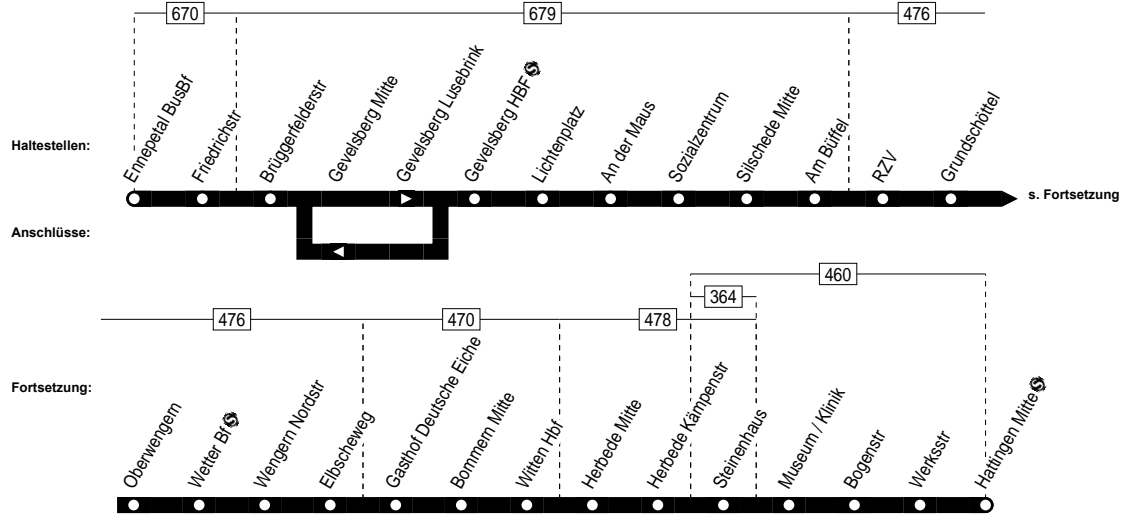

SB38

Ennepetal Bus-Bf. – Gevelsberg Hbf. –  
Weter Bf. – Witten Hbf. – Hattingen Mitte

Montag – Freitag

Samstag

Haltestellen		Abfahrtszeiten																						
<b>Ennepetal BusBf</b>	ab	<b>5.30</b>	<b>20.30</b>						<b>5.30</b>	<b>6.30</b>	<b>18.30</b>													
Friedrichstr		33	33						33	33	33													
Brüggerfelderstr		36	36						36	36	36													
Gevelsberg Lusebrink		38	38						38	38	38													
Gevelsberg HBF		41	41						41	41	41													
Lichtenplatz		43	43						43	43	43													
An der Maus		44	44						44	44	44													
Sozialzentrum		47	47						47	47	47													
Silschede Mitte		51	51	<b>21.19</b>	<b>22.19</b>	<b>23.19</b>			51	51	51	<b>20.19</b>	<b>21.19</b>	<b>22.19</b>	<b>23.19</b>									
Am Büffel		54	54	22	22	22			54	54	54	22	22	22	22									
RZV		57	57	25	25	25			57	57	57	25	25	25	25									
Grundschötter		58	58	26	26	26			58	58	58	26	26	26	26									
Oberwengern		<b>6.01</b>	alle	<b>21.01</b>	29	29	29		<b>6.01</b>	<b>7.01</b>	alle	<b>19.01</b>	29	29	29	29								
Wetter Bf	an		05	60	05	33	33	33	05	05	60	05	33	33	33	33								
Wetter Bf	ab	<b>4.06</b>	<b>5.06</b>	06	Min.	06	36	36	06	06	Min.	06	36	36	36	36								
Wengern Nordstr		13	13	13		13	43	43	13	13		13	43	43	43	43								
Elbscheweg		14	14	14		14	44	44	14	14		14	44	44	44	44								
Gasthof Deutsche Eiche		16	16	16		16	46	46	16	16		16	46	46	46	46								
Bommern Mitte		18	18	18		18	48	48	18	18		18	48	48	48	48								
<b>Witten Hbf</b>	an	<b>25</b>	<b>25</b>	<b>25</b>	<b>25</b>	<b>55</b>	<b>55</b>	<b>55</b>	<b>25</b>	<b>25</b>	<b>25</b>	<b>55</b>	<b>55</b>	<b>55</b>	<b>55</b>	<b>55</b>								
<b>Witten Hbf</b>	ab	<b>26</b>	<b>26</b>	<b>26</b>	<b>26</b>	<b>59</b>	<b>59</b>	<b>59</b>	<b>26</b>	<b>26</b>	<b>26</b>	<b>59</b>	<b>59</b>	<b>59</b>	<b>59</b>	<b>59</b>								
Herbede Mitte		36	36	36		36	<b>22.09</b>	<b>23.09</b>	36	36	36	<b>21.09</b>	<b>22.09</b>	<b>23.09</b>	<b>0.09</b>									
Herbede Kämpenstr		39	39	39		39	12	12	39	39	39	12	12	12	12									
Steinenhaus		41	41	41		41	14	14	41	41	41	14	14	14	14									
Museum / Klinik		44	44	44		44	17	17	44	44	44	17	17	17	17									
Bogenstr		46	46	46		46	19	19	46	46	46	19	19	19	19									
Werksstr		49	49	49		49	22	22	49	49	49	22	22	22	22									
Hattingen Mitte	an	<b>4.55</b>	<b>5.55</b>	<b>6.55</b>		<b>21.55</b>	<b>22.28</b>	<b>23.28</b>	<b>0.28</b>	<b>6.55</b>	<b>7.55</b>	<b>19.55</b>	<b>21.28</b>	<b>22.28</b>	<b>23.28</b>	<b>0.28</b>								