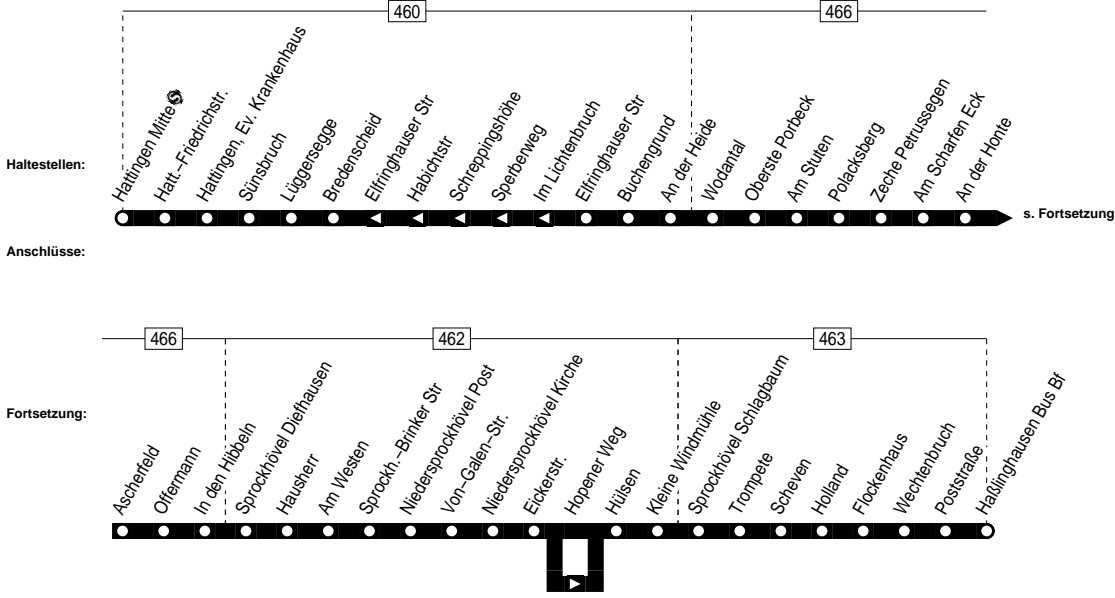

330

330

Hattingen Mitte – Oberstüter –
Niedersprockhövel Kirche –
Hattinghausen Bus-Bf.

330