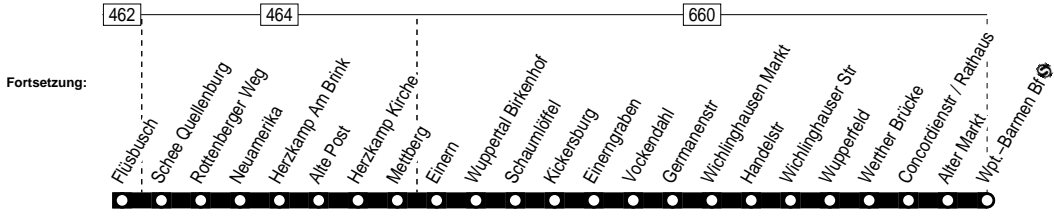

332

VER WSWW.

Hattf. Mitte - Niederspr. Kirche -
Sprockhövel-Herzkamp -
Wuppertal-Barmen-Bf.

332