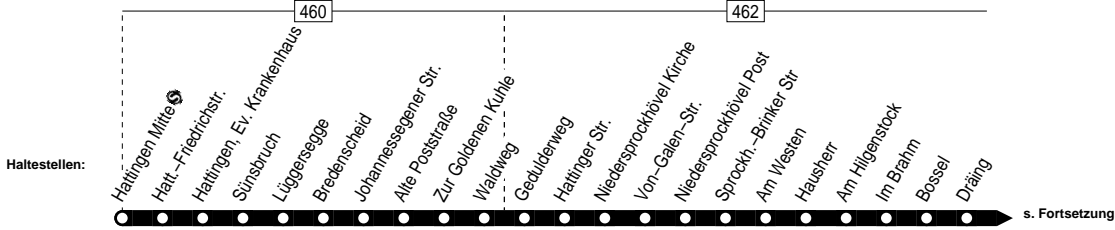

332

Anschlüsse: