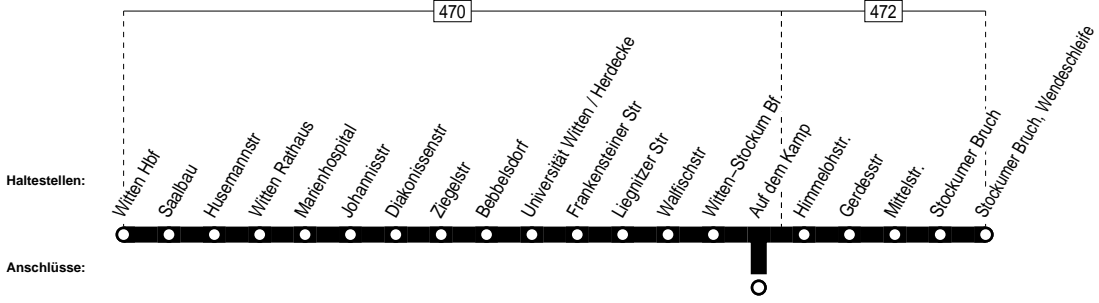

E371

VER
E371

Witten Hbf. – Witten Rathaus –
Witten Stockum Stockumer Bruch

E371

E371

Montag – Freitag

Haltestellen	Abfahrtszeiten		
	S	S	S
Witten Hbf ab		13.05	
Saalbau		06	
Husemannstr		07	
Witten Rathaus		10	
Marienhospital		12	
Johannisstr		14	
Diakonissenstr		15	
Ziegelstr		16	
Bebbelsdorf		17	
Universität Witten / Herdecke		19	
Frankensteiner Str		20	
Liegnitzer Str		22	
Waldfischstr		23	
Witten-Stockum Bf		25	
Auf dem Kamp	12.45		13.45
Himmelohstr.	51	27	51
Gerdestr	53	29	53
Mittelstr.	54	30	54
Stockumer Bruch	55	31	55
Stockumer Bruch, Wendeschleife an	12.56	13.32	13.56

S = nur an Schultagen (mo – fr)

E371

Witten Hbf. – Witten Rathaus –
Witten Stockum Stockumer Bruch

E371

**E371**

Montag – Freitag

Haltestellen	Abfahrtszeiten		
	S	S	S
Stockumer Bruch, Wendeschleife ab	6.51	7.03	7.31
Stockumer Bruch	52	04	32
Mittelstr.	53	05	33
Gerdesstr	54	06	34
Himmelohstr.	56	08	36
Auf dem Kamp			7.42
Witten–Stockum Bf	57	09	
Walfischstr	59	11	
Liegnitzer Str	7.00	12	
Frankensteiner Str	01	13	
Universität Witten / Herdecke	03	15	
Bebbelsdorf	05	17	
Ziegelstr	06	18	
Diakonissenstr	07	19	
Johannisstr	09	21	
Marienhospital	11	23	
Witten Rathaus	7.13	26	
Husemannstr		27	
Saalbau		28	
Witten Hbf an		7.30	