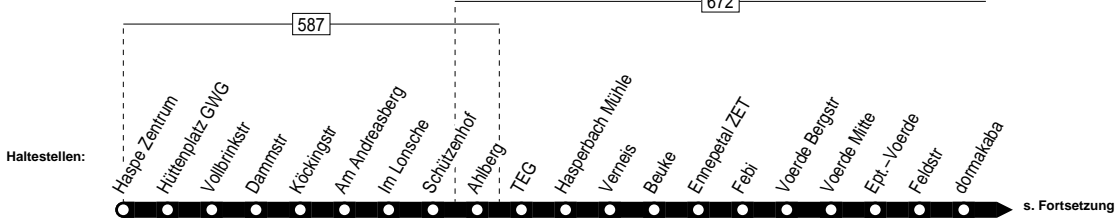

529

529

Hagen-Haspe – Ennepetal – Voerde –
Breckerfeld Bus-Bf.

529

529

Montag – Freitag

Haltestellen	Abfahrtszeiten			
	S	S	S	S
Haspe Zentrum ab	6.50	12.33	13.30	
Hüttenplatz GWG	52	35	32	
Vollbrinkstr	53	36	33	
Dammstr	54	37	34	
Köckingstr	55	38	35	
Am Andreasberg	56	39	36	
Im Lonsche	57	40	37	
Schützenhof	58	41	38	
Ahlberg	59	42	39	
TEG	7.00	43	40	
Hasperbach Mühle	02	45	42	
Verneis	03	46	43	
Beuke	04	47	44	
Ennepetal ZET	05	48	45	
Febi	06	49	46	
Voerde Bergstr	07	50	47	
Voerde Mitte	6.36	08	51	48
Ept.-Voerde	38	10	53	50
Feldstr	39	11	54	51
dormakaba	40	12	55	52
Am Hoppe	41	13	56	53
Bülbringer Str	42	14	57	54
Kerkenberg	43	15	58	55
Kotthäuser Heide	44	16	59	56
Schule Oberbauer	6.45	13.00		
Münsterlandstr		00		
Kotthausstr		01		
Oberbauer		13.02		
Oberbauer	17		57	
Steherberg	18		58	
Niedernheede	19		59	
Breckerfeld Delle	20		14.00	
Königsheide	21		01	
Königsheide	7.21		14.01	

S = nur an Schultagen (mo – fr)

24.12 / 25.12 / 26.12 / 31.12 und 1.1. Verkehr nach Sonderfahrplan

529

Hagen-Haspe – Einnepetal – Voerde –
Breckkerfeld Bus – Bf.

529

529

Montag – Freitag

Haltestellen	Abfahrtszeiten			
	S	S	S	S
Breckerfeld BusBf ab	7.30		14.49	
Windmühlencenter	31		50	
Breckerfeld Brauck	32		51	
Königsheide	33		52	
Königsheide	33		52	
Breckerfeld Delle	34		53	
Niedernheede	35		54	
Steherberg	37		56	
Oberbauer	38		57	
Schule Oberbauer	6.45			
Münsterlandstr	46			
Kotthausstr	47			
Oberbauer	48	13.03		
Kotthäuser Heide	49	39	04	58
Kerkenberg	50	40	05	59
Bülbringer Str	51	41	06	15.00
Am Hoppe	52	42	07	01
dormakaba	53	43	08	02
Feldstr	54	44	09	03
Ept.-Voerde	55	45	10	04
Voerde Mitte	56	7.46	11	15.05
Voerde Bergstr	57		12	
Febi	58		13	
Ennepetal ZET	59		14	
Beuke	7.00		15	
Verweis	01		16	
Hasperbach Mühle	02		17	
TEG	04		18	
Ahlberg	05		19	
Schützenhof	06		20	
Im Lonsche	07		20	
Am Andreasberg	08		21	
Köckingstr	7.09	13.22		