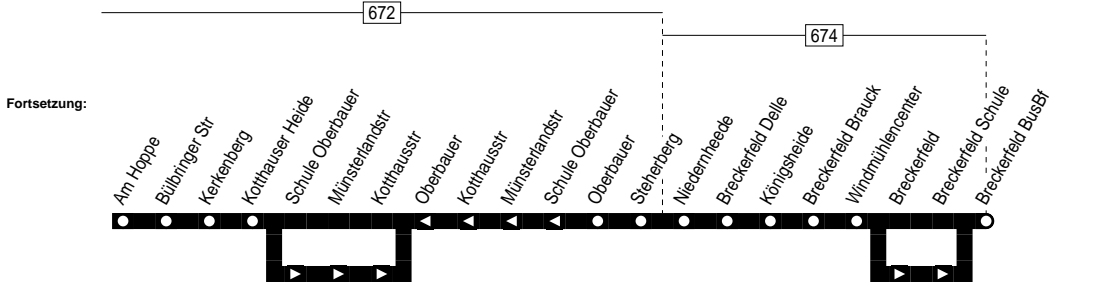

529

529

Hagen-Haspe – Ennepetal – Voerde –
Breckerfeld Bus-Bf.

529

529

Montag – Freitag

Haltestellen	Abfahrtszeiten			
	S	S	S	S
Haspe Zentrum ab	6.50	12.33	13.30	
Hüttenplatz GWG	52	35	32	
Vollbrinkstr	53	36	33	
Dammstr	54	37	34	
Köckingstr	55	38	35	
Am Andreasberg	56	39	36	
Im Lonsche	57	40	37	
Schützenhof	58	41	38	
Ahlberg	59	42	39	
TEG	7.00	43	40	
Hasperbach Mühle	02	45	42	
Verneis	03	46	43	
Beuke	04	47	44	
Ennepetal ZET	05	48	45	
Febi	06	49	46	
Voerde Bergstr	07	50	47	
Voerde Mitte	6.36	08	51	48
Ept.-Voerde	38	10	53	50
Feldstr	39	11	54	51
dormakaba	40	12	55	52
Am Hoppe	41	13	56	53
Bülbringer Str	42	14	57	54
Kerkenberg	43	15	58	55
Kotthäuser Heide	44	16	59	56
Schule Oberbauer	6.45	13.00		
Münsterlandstr		00		
Kotthausstr		01		
Oberbauer		13.02		
Oberbauer	17		57	
Steherberg	18		58	
Niedernheede	19		59	
Breckerfeld Delle	20		14.00	
Königsheide	21		01	
Königsheide	7.21		14.01	

529

Hagen-Haspe – Ennepetal – Voerde –
Breckerfeld Bus-Bf.

529

Haltestellen		Abfahrtszeiten	
Breckkerfeld Brauck	ab	7.23	14.03
Windmühlencenter		24	04
Breckkerfeld		25	05
Breckkerfeld Schule		26	06
Breckkerfeld BusBf	an	7.27	14.07

529

Breckerfeld Bus-Bf. – Ennepetal–Voerde –
Hagen–Haspe

529

Haltestellen		Abfahrtszeiten	
Dammstr	ab	7.10	13.23
Vollbrinkstr		11	24
Hüttenplatz GWG		12	25
Haspe Zentrum	an	7.13	13.26

S = nur an Schultagen (mo – fr)