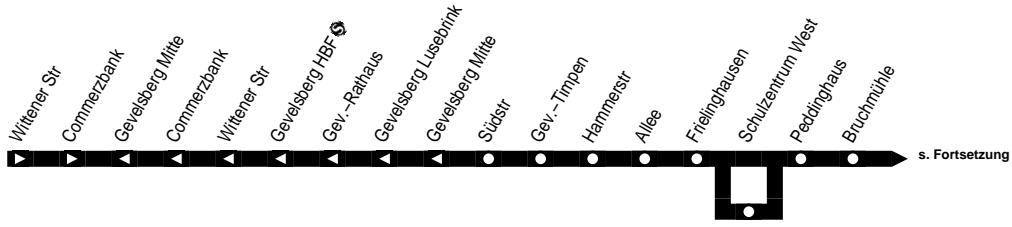

551

Anschlüsse:

551

Ennepetal-Voerde – Gevelsberg Hbf.  –  
Sprockhövel-Haßlinghausen Bus-Bf. –  
Hiddinghausen Wendeschleife

551

551

679

Fortsetzung: