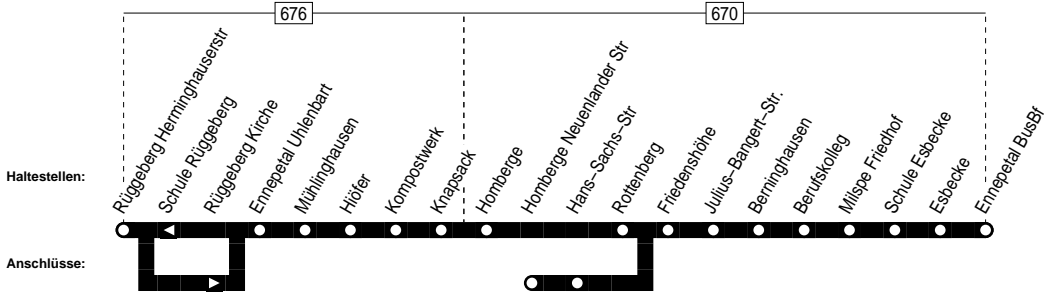

561

561

Ennepetal Rüggeberg – Homberge –
Ennepetal Bus-Bf.

561

561

Montag – Freitag

Haltestellen	Abfahrtszeiten													
	S				S				R		S		F	
Rüggeberg Herminghauserstr ab	5.06	7.06	7.36	8.06	9.06	12.06	13.06	13.40	14.06	14.36	15.06			
Rüggeberg Kirche	07	07	37	07	07	07	07	41	07	37	07			
Ennepetal Uhlenbart	08	08	38	08	08	08	08	42	08	38	08			
Mühlinghausen	09	09	39	09	09	alle	09	43	09	39	09			
Hiöfer	10	10	40	10	10	60	10	44	10	40	10			
Kompostwerk	11	11	41	11	11	Min.	11	45	11	41	11			
Knapsack	12	12	42	12	12	12	12	46	12	42	12			
Homberge	14	alle	14	44	14	14	14	48	14	44	14			
Homberge Neuenlander Str		30	7.28		8.44		12.44 12.46		13.44		14.44			
Rottenberg	15	Min.	15	29	45	15	45	15	45	49	15	45	45	15
Friedenshöhe	16	16	30	46	16	46	16	46	46	50	16	46	46	16
Julius-Bangert-Str.	17	17	31	47	17	47	17	47	49	51	17	47	47	17
Berninghausen	18	18	32	48	18	48	18	48	50	52	18	48	48	18
Berufskolleg	19	19	33	49	19	49	19	49	51	53	19	49	49	19
Milspe Friedhof	20	20	34	50	20	50	20	50	52	54	20	50	50	20
Schule Esbecke	21	21	35	51	21	51	21	51	53	55	21	51	51	21
Esbecke	22	22	36	52	22	52	22	52	54	56	22	52	52	22
Ennepetal BusBf an	5.25	7.25	7.55	8.25	8.55	9.25	12.25 12.55 12.57	13.25 13.55 13.59	14.25 14.55	14.55 15.25				

S = nur an Schultagen (mo – fr)
F = nur an Ferientagen

R = nur Di / Fr an Schultagen
24.12 / 25.12 / 26.12 / 31.12 und 1.1. Verkehr nach Sonderfahrplan

561

Ennepetal Rüggeberg – Homberge –
Ennepetal Bus-Bf.