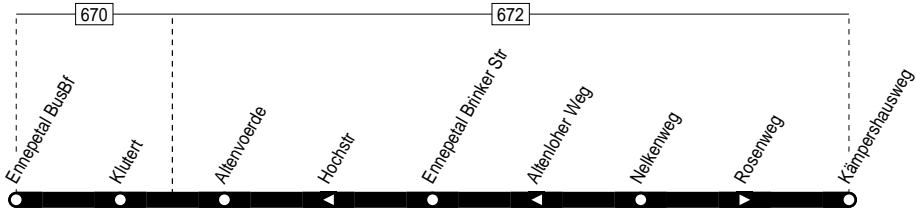

562

Haltestellen:

Anschlüsse:

562

Ennepetal Bus-Bf. – Kämpershausweg

562

**562**

Montag – Freitag

Haltestellen		Abfahrtszeiten												
Ennepetal BusBf	ab	6.45	7.45	8.45	9.45	10.45	11.45	12.45	13.45	14.45	15.45	16.45	17.45	18.45
Klutert		47	47	47	47	47	47	47	47	47	47	47	47	47
Altenvoerde		48	48	48	48	48	48	48	48	48	48	48	48	48
Ennepetal Brinker Str		49	49	49	49	49	49	49	49	49	49	49	49	49
Ennepetal Brinker Str		49	49	49	49	49	49	49	49	49	49	49	49	49
Altenloher Weg		51	51	51	51	51	51	51	51	51	51	51	51	51
Nelkenweg		52	52	52	52	52	52	52	52	52	52	52	52	52
Rosenweg		53	53	53	53	53	53	53	53	53	53	53	53	53
Kämpershausweg	an	6.54	7.54	8.54	9.54	10.54	11.54	12.54	13.54	14.54	15.54	16.54	17.54	18.54