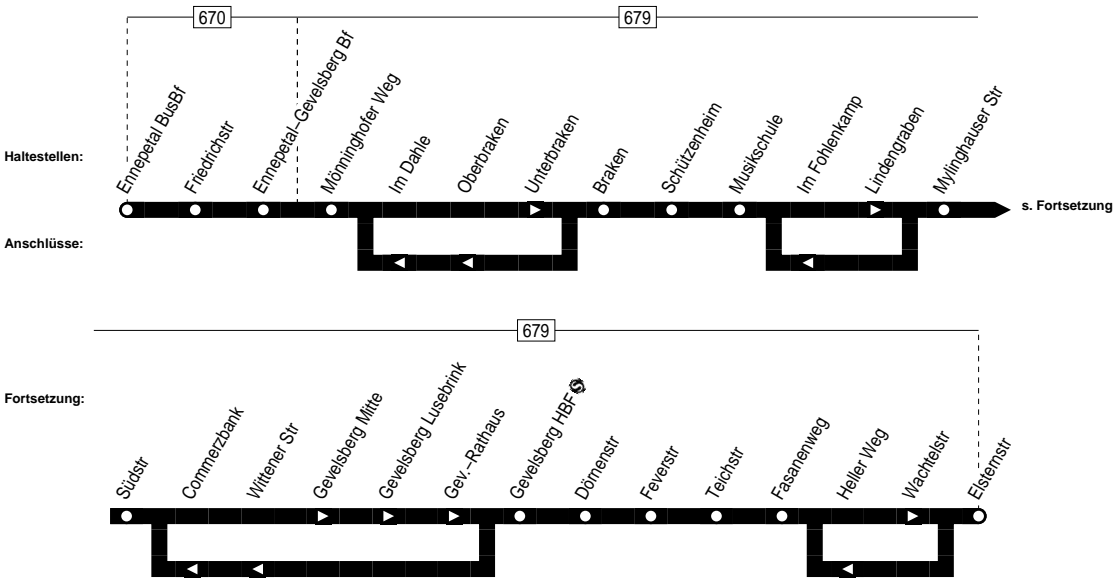

563

563

Ept. Bus-Bf. – Ennepetal/Gevelsberg Bf. –
 Gevelsberg-Braken – Gevelsberg Hbf. –
 Elsterstraße

563

563

Montag – Freitag

Samstag

Haltestellen		Abfahrtszeiten														
		6.16	6.46	7.16	7.46	8.16	12.16	17.16	17.46	18.16	18.46	8.16	9.16	16.16	17.16	18.16
Ennepetal BusBf	ab															
Friedrichstr		19	49	19	49	19	19	19	49	19	49	19	19	19	19	19
Ennepetal–Gevelsberg Bf		22	52	22	52	22	22	22	52	22	52	22	22	22	22	22
Mönninghofer Weg		23	53	23	53	23	23	23	53	23	53	23	23	23	23	23
Unterbraken		24	54	24	54	24	24	24	54	24	54	24	24	24	24	24
Braken		25	55	25	55	25	25	25	55	25	55	25	25	25	25	25
Schützenheim		26	56	26	56	26	26	26	56	26	56	26	26	26	26	26
Musikschule		27	57	27	57	27	27	27	57	27	57	27	27	27	27	27
Lindengraben		28	58	28	58	28	28	28	58	28	58	28	28	28	28	28
Mylinghauser Str		29	59	29	59	29	alle	29	alle	29	59	29	59	29	59	29
Südstr		30	7.00	30	8.00	30	60	30	30	18.00	30	19.00	30	30	30	30
Gevelsberg Mitte		32	02	32	02	32	Min.	32	Min.	32	02	32	02	32	02	32
Gevelsberg Lusebrink		33	03	33	03	33	33	33	03	33	03	33	03	33	03	33
Gev.-Rathaus		6.05	34	04	34	04	34	34	04	34	04	34	19.04	34	34	34
Gevelsberg HBF	an	06	35	05	35	05	35	35	05	35	05	35	35	35	35	35
Gevelsberg HBF	ab	07	36	06	36	06	36	36	06	36	06	36	36	36	36	36
Dörnenstr		09	38	08	38	08	38	38	08	38	08	38	38	38	38	38
Feverstr		10	39	09	39	09	39	39	09	39	09	39	39	39	39	39
Teichstr		11	40	10	40	10	40	40	10	40	10	40	40	40	40	40
Fasanenweg		12	41	11	41	11	41	41	11	41	11	41	41	41	41	41
Wachtelstr		13	42	12	42	12	42	42	12	42	12	42	42	42	42	42
Elsternstr	an	6.14	6.43	7.13	7.43	8.13	8.43	12.43	17.43	18.13	18.43	8.43	9.43	16.43	17.43	18.43