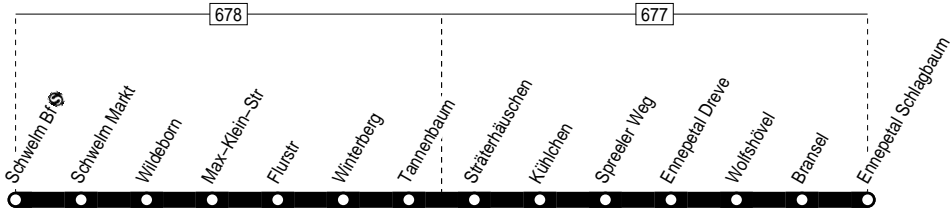

565

Haltestellen:

Anschlüsse:

565

Schwelm Bf. – Schwelm Markt – Winterberg –
Ennepetal-Schlagbaum

565

565

Montag – Freitag

Haltestellen		Abfahrtszeiten			
Schwelm Bf	ab	6.47	13.17	13.56	16.21
Schwelm Markt		51	21	14.00	25
Wildebörn		52	22	01	26
Max-Klein-Str		53	23	02	27
Flurstr		54	24	03	28
Winterberg		55	25	04	29
Winterberg		55	25	04	29
Tannenbaum		56	26	05	30
Sträterhäuschen		57	27	06	31
Kühlchen		58	28	07	32
Spreeler Weg		59	29	08	33
Ennepetal Dreve		7.00	30	09	34
Wolfshövel		01	31	10	35
Bransel		02	32	11	36
Bransel		02	32	11	36
Ennepetal Schlagbaum	an	7.04	13.34	14.13	16.38

24.12 / 25.12 / 26.12 / 31.12 und 1.1. Verkehr nach Sonderfahrplan

Um 7.05 / 14.14 und 16.40 besteht am Schlagbaum Anschluss an die Linie 339

565

Schwelm Bf. – Schwelm Markt – Winterberg –
Ennepetal-Schlagbaum

565

565

Montag – Freitag

Haltestellen		Abfahrtszeiten			
Ennepetal Schlagbaum	ab	7.08	13.35	14.15	16.40
Bransel		10	37	17	42
Wolfshövel		11	38	18	43
Ennepetal Dreve		12	39	19	44
Spreeler Weg		13	40	20	45
Kühlchen		14	41	21	46
Sträterhäuschen		15	42	22	47
Tannenbaum		16	43	23	48
Winterberg		18	45	25	50
Flurstr		19	46	26	51
Max-Klein-Str		20	47	27	52
Wildebörn		21	48	28	53
Schwelm Markt		23	50	30	55
Schwelm Bf	an	7.26	13.53	14.33	16.58