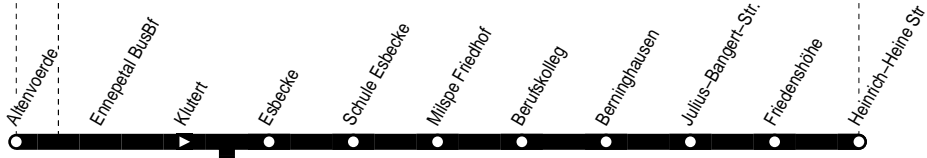

572

672

670

Haltestellen:

Anschlüsse:

VER
 Ennepetal-Altenvoerde –
 Heinrich-Heine-Straße
 572

572

Montag – Freitag

Haltestellen	Abfahrtszeiten							
	S	S	S	R	R	R	7	7
Altenuoerde ab	7.13							
Klutert	14			13.22	13.30	13.30	15.10	16.00
Esbecke	15			23	31	31	11	01
Schule Esbecke	7.16			13.24	13.32	13.32	15.12	16.02
Friedenshöhe		7.15	7.17					
Heinrich-Heine Str an		7.16	7.18					