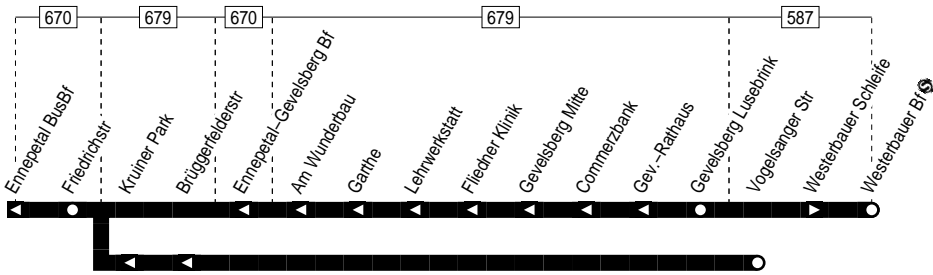

575

Haltestellen:

Anschlüsse:

575

Ennepetal Bus Bf – Gevelsberg – HA
Westerbauer Schleife

575

575

Montag – Freitag

Haltestellen		Abfahrtszeiten	
		S	
Gevelsberg Lusebrink	ab	7.41	
Westerbauer Schleife	an	7.51	

S = nur an Schultagen (mo – fr)

24.12 / 25.12 / 26.12 / 31.12 und 1.1. Verkehr nach Sonderfahrplan

575

Ennepetal Bus Bf – Gevelsberg – HA
Westerbauer Schleife

R = nur Di / Fr an Schultagen
24.12 / 25.12 / 26.12 / 31.12 und 1.1. Verkehr nach Sonderfahrplan

S = nur an Schultagen (mo – fr)

575

HA Westerbauer – Gevelsberg Rathaus –
Ennepetal Bus Bf

575