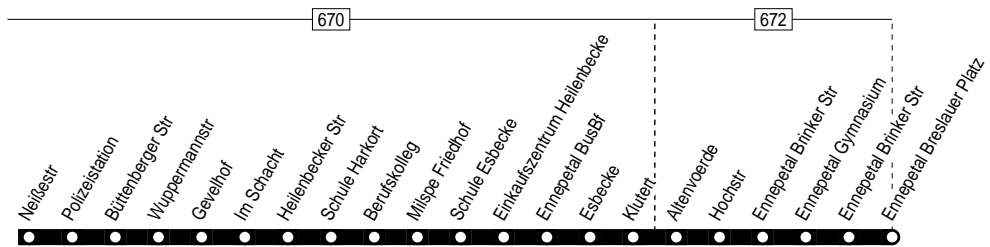

576

Anschlüsse:

Fortsetzung:

576

Ennepetal – Friedfeld – Kühlichen – Büttenberg – Schule Harkort – Breslauer Platz

576

576

Montag – Freitag

Haltestellen	Abfahrtszeiten						
	S	S	R	R	4	4	4
Friedfeld ab	7.02	12.54	14.07	14.08	15.05	15.59	16.47
Ennepetal Heide	04	56	09	10	07	16.01	49
Schulthof	06	58	11	12	09	03	51
Hillringhausen	08	13.00	13	14	11	05	53
Hölzerne Klinke	10	02	15	16	13	07	55
Stucken	11	03	16	17	14	08	56
Spreeler Weg	13	05	18	19	16	10	58
Königsfeld		06					
Holthäuser Talstr		08					
Holthäuser Hammer		09					
Becke		10					
Rüßfeld		11					
Scharpenberger Str		11					
Wassermäus		12					
Timpen		13					
Kühlchen	14		19	20	17	11	59
Windgarten	16		21	22	19	13	17.01
Oberholthausen	17		22	23	20	14	02
Thüngen	18		23	24	21	15	03
Schule Scharpenberg	19		24	25	22	16	04
Oderstr	20		25	26	23	17	05
Neißestr	21		14.26	14.27	15.24	16.18	17.06
Polzeistation	24						
Büttenberger Str	25						
Wuppermannstr	26						
Gevelhof	27						
Im Schacht	29						
Heilenbecker Str	30						
Schule Harkort	31						
Esbecke	34						
Einkaufszentrum Heilenbecke		15					
Ennepetal BusBf		13.17					

576

Ennepetal – Friedfeld – Kühlchen – Büttenberg – Schule Harkort – Breslauer Platz

576

Haltestellen		Abfahrtszeiten
Klutert	ab	7.35
Altenvoerde		36
Ennepetal Brinker Str		37
Ennepetal Brinker Str		37
Ennepetal Gymnasium		42
Ennepetal Brinker Str		45
Ennepetal Breslauer Platz	an	7.47

S = nur an Schultagen (mo – fr)
 Fahrpläneinschränkungen vor Ferien und bei Zeugnisausgabe !

R = nur Di / Fr an Schultagen
 24.12 / 25.12 / 26.12 / 31.12 und 1.1. Verkehr nach Sonderfahrplan

576
 Breslauer Platz – Schule-Harkort –
 Büttenberg – Kühlchen – Friedfeld
576