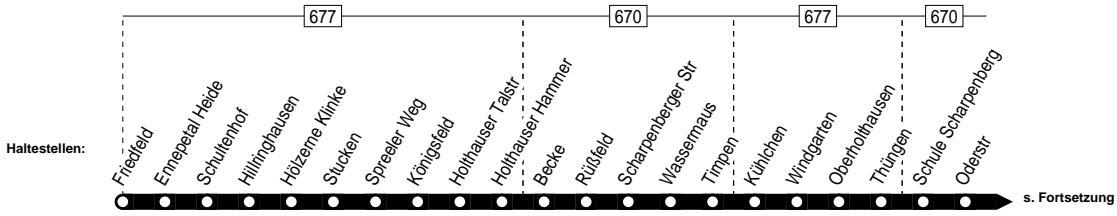

576

Anschlüsse:

Fortsetzung:

576

Ennepetal – Friedfeld – Kühlichen – Büttenberg – Schule Harkort – Breslauer Platz

576

576

Montag – Freitag

Haltestellen	Abfahrtszeiten						
	S	S	R	R	4	4	4
Friedfeld ab	7.02	12.54	14.07	14.08	15.05	15.59	16.47
Ennepetal Heide	04	56	09	10	07	16.01	49
Schulthof	06	58	11	12	09	03	51
Hillringhausen	08	13.00	13	14	11	05	53
Hölzerne Klinke	10	02	15	16	13	07	55
Stucken	11	03	16	17	14	08	56
Spreeler Weg	13	05	18	19	16	10	58
Königsfeld		06					
Holthäuser Talstr		08					
Holthäuser Hammer		09					
Becke		10					
Rüßfeld		11					
Scharpenberger Str		11					
Wassermäus		12					
Timpen		13					
Kühlchen	14		19	20	17	11	59
Windgarten	16		21	22	19	13	17.01
Oberholthausen	17		22	23	20	14	02
Thüngen	18		23	24	21	15	03
Schule Scharpenberg	19		24	25	22	16	04
Oderstr	20		25	26	23	17	05
Neißestr	21		14.26	14.27	15.24	16.18	17.06
Polzeistation	24						
Büttenberger Str	25						
Wuppermannstr	26						
Gevelhof	27						
Im Schacht	29						
Heilenbecker Str	30						
Schule Harkort	31						
Esbecke	34						
Einkaufszentrum Heilenbecke		15					
Ennepetal BusBf		13.17					

576

Ennepetal – Friedfeld – Kühlchen – Büttenberg – Schule Harkort – Breslauer Platz

576

Haltestellen		Abfahrtszeiten
Klutert	ab	7.35
Altenvoerde		36
Ennepetal Brinker Str		37
Ennepetal Brinker Str		37
Ennepetal Gymnasium		42
Ennepetal Brinker Str		45
Ennepetal Breslauer Platz	an	7.47