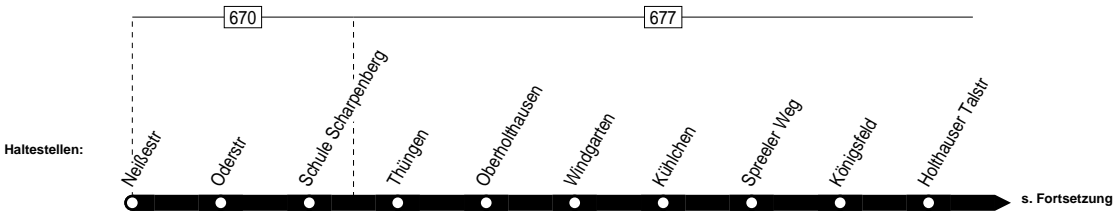

577

Anschlüsse:

577

Ennepetal Neißestraße – Kühlichen – Schule Rüggeberg

577

577

Montag – Freitag

Haltestellen		Abfahrtszeiten	
		S	
<b>Neiße</b>	ab	7.03	
Oderstr		04	
Schule Scharpenberg		06	
Thüngen		07	
Oberholthausen		08	
Windgarten		09	
Kühlchen		11	
<b>Spreeler Weg</b>		12	
Königsfeld		13	
Holthauer Talstr		15	
Holthauer Hammer		16	
Becke		17	
Grimmelsberg		18	
Krüners Kotten		19	
Wittenstein		20	
Wellenbecke		21	
<b>Kalte Kirche</b>		22	
Campingplatz Rüggeberg		24	
Severinghausen		25	
<b>Schule Rüggeberg</b>	an	7.27	

S = nur an Schultagen (mo – fr)

Fahrplaneinschränkungen vor Ferien und bei Zeugnisausgabe !

24.12 / 25.12 / 26.12 / 31.12 und 1.1. Verkehr nach Sonderfahrplan

577

**VER**  
Ennepetal Neißestraße – Kühlchen –  
Schule Rüggeberg