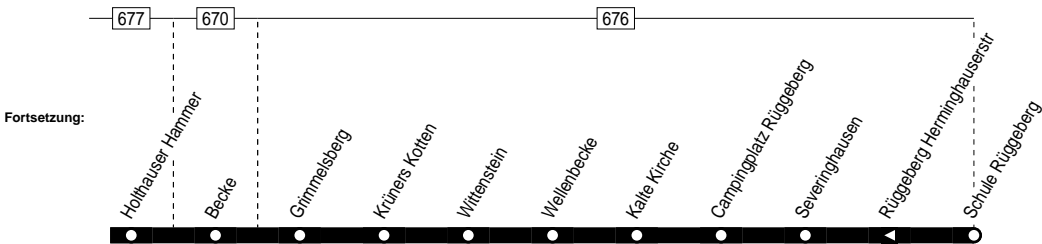

577

Anschlüsse:

577

Ennepetal Neißestraße – Kühlichen – Schule Rüggeberg

577

577

Montag – Freitag

Haltestellen		Abfahrtszeiten	
		S	
<b>Neiße</b>	ab	7.03	
Oderstr		04	
Schule Scharpenberg		06	
Thüngen		07	
Oberholthausen		08	
Windgarten		09	
Kühlchen		11	
<b>Spreeler Weg</b>		12	
Königsfeld		13	
Holthauer Talstr		15	
Holthauer Hammer		16	
Becke		17	
Grimmelsberg		18	
Krüners Kotten		19	
Wittenstein		20	
Wellenbecke		21	
<b>Kalte Kirche</b>		22	
Campingplatz Rüggeberg		24	
Severinghausen		25	
<b>Schule Rüggeberg</b>	an	7.27	

S = nur an Schultagen (mo – fr)

Fahrplaneinschränkungen vor Ferien und bei Zeugnisausgabe !

24.12 / 25.12 / 26.12 / 31.12 und 1.1. Verkehr nach Sonderfahrplan

577

**VER**  
Ennepetal Neißestraße – Kühlchen –  
Schule Rüggeberg