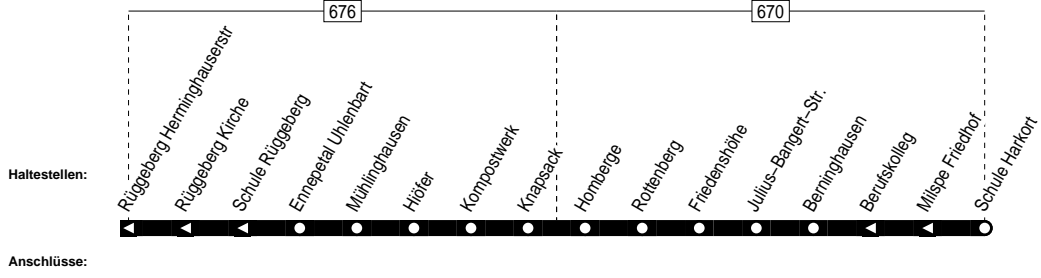

578

578

Ennepetal Schule Rüggeberg – Homberge –
Schule Harkort

578

578

Montag – Freitag

Haltestellen	Abfahrtszeiten
	S
Schule Rüggeberg ab	7.28
Rüggeberg Herminghauserstr	29
Rüggeberg Kirche	30
Ennepetal Uhlenbart	31
Mühlinghausen	33
Hjöfer	34
Kompostwerk	34
Knapsack	35
Homberge	37
Rottenberg	39
Friedenshöhe	40
Julius-Bangert-Str.	41
Berninghausen	42
Schule Harkort an	7.46

S = nur an Schultagen (mo – fr)
Fahrplaneinschränkungen vor Ferien und bei Zeugnisausgabe !

24.12 / 25.12 / 26.12 / 31.12 und 1.1. Verkehr nach Sonderfahrplan

578

Ennepetal Schule Rüggeberg – Homberge –
Schule Harkort

578

578

Montag – Freitag

Haltestellen	Abfahrtszeiten	
	S	S
Schule Harkort ab	11.55	13.00
Milspe Friedhof	58	03
Berufskolleg	59	04
Berninghausen	12.00	05
Julius-Bangert-Str.	01	06
Friedenshöhe	02	07
Rottenberg	03	08
Homberge	04	09
Knapsack	05	10
Kompostwerk	06	11
Höfer	07	12
Mühlinghausen	08	13
Ennepetal Uhlenbart	09	14
Schule Rüggeberg an	12.10	13.15