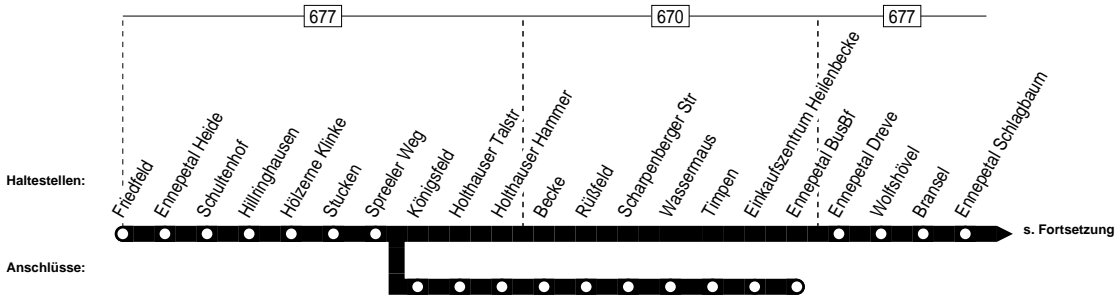

579

579

Ennepetal-Friedfeld – Schlagbaum – Rüggeberg – Ennepetal Bus-Bf.

579

579

Montag – Freitag

Haltestellen	Abfahrtszeiten		
	S	S	S
Friedfeld ab	7.03	11.49	13.41
Ennepetal Heide	05	51	43
Schultenhof	07	53	45
Hillringhausen	09	55	47
Hölzerne Klink	11	57	49
Stucken	12	58	50
Spreeler Weg	14	12.00	52
Königsfeld		01	53
Holthäuser Talstr		03	55
Holthäuser Hammer		04	56
Becke		05	57
Rüßfeld		06	58
Scharpenberger Str		06	58
Wassermaus		07	59
Timpen		08	14.00
Einkaufszentrum Heilenbecke		10	02
Ennepetal BusBf		12.12	14.04
Ennepetal Dreve	15		
Wolfshövel	17		
Bransel	18		
Bransel	18		
Ennepetal Schlagbaum	20		
Ennepetal Vorwerk	21		
Kalte Kirche	23		
Campingplatz Rüggeberg	25		
Severinghausen	26		
Schule Rüggeberg an	7.28		

579

Ennepetal – Friedfeld – Schlagbaum –  
Rüggeberg – Ennepetal Bus-Bf.

579

Haltestellen		Abfahrtszeiten
Schule Rüggeberg	ab	7.28
Rüggeberg Herminghauserstr		29
Rüggeberg Kirche		30
Ennepetal Uhlenbart		31
Mühlinghausen		33
Hiöfer		34
Kompostwerk		34
Knapsack		35
Homberge		37
Rottenberg		38
Friedenshöhe		39
Julius-Bangert-Str.		40
Berninghausen		41
Berufskolleg		42
Milspe Friedhof		43
Schule Esbecke		44
Esbecke	an	7.45

**S** = nur an Schultagen (mo – fr)  
 24.12 / 25.12 / 26.12 / 31.12 und 1.1. Verkehr nach Sonderfahrplan

Fahrpläneinschränkungen vor Ferien und bei Zeugnisausgabe !

579

Ennepetal-Friedfeld – Schlagbaum –  
 Rüggeberg – Ennepetal Bus-Bf.