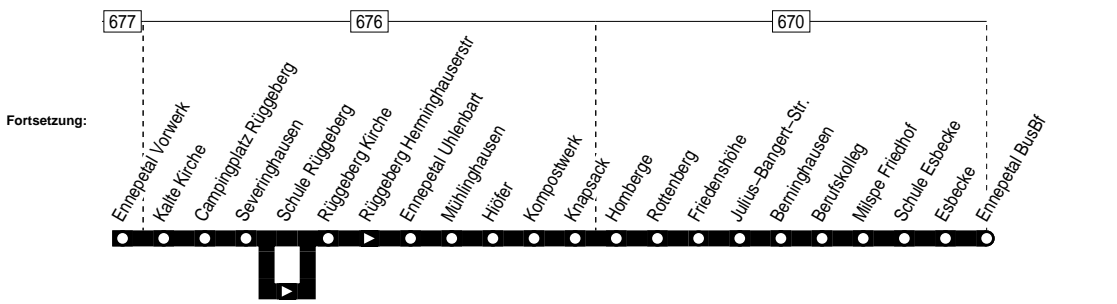

579

579

Ennepetal-Friedfeld – Schlagbaum – Rüggeberg – Ennepetal Bus-Bf.

579

579

Montag – Freitag

Haltestellen	Abfahrtszeiten		
	S	S	S
Friedfeld ab	7.03	11.49	13.41
Ennepetal Heide	05	51	43
Schultenhof	07	53	45
Hillringhausen	09	55	47
Hölzerne Klink	11	57	49
Stucken	12	58	50
Spreeler Weg	14	12.00	52
Königsfeld		01	53
Holthäuser Talstr		03	55
Holthäuser Hammer		04	56
Becke		05	57
Rüßfeld		06	58
Scharpenberger Str		06	58
Wassermaus		07	59
Timpen		08	14.00
Einkaufszentrum Heilenbecke		10	02
Ennepetal BusBf		12.12	14.04
Ennepetal Dreve	15		
Wolfshövel	17		
Bransel	18		
Bransel	18		
Ennepetal Schlagbaum	20		
Ennepetal Vorwerk	21		
Kalte Kirche	23		
Campingplatz Rüggeberg	25		
Severinghausen	26		
Schule Rüggeberg an	7.28		

579

Ennepetal – Friedfeld – Schlagbaum –  
Rüggeberg – Ennepetal Bus-Bf.

579

Haltestellen		Abfahrtszeiten
Schule Rüggeberg	ab	7.28
Rüggeberg Herminghauserstr		29
Rüggeberg Kirche		30
Ennepetal Uhlenbart		31
Mühlinghausen		33
Hiöfer		34
Kompostwerk		34
Knapsack		35
Homberge		37
Rottenberg		38
Friedenshöhe		39
Julius-Bangert-Str.		40
Berninghausen		41
Berufskolleg		42
Milspe Friedhof		43
Schule Esbecke		44
Esbecke	an	7.45

**S** = nur an Schultagen (mo – fr)  
 24.12 / 25.12 / 26.12 / 31.12 und 1.1. Verkehr nach Sonderfahrplan

Fahrpläneinschränkungen vor Ferien und bei Zeugnisausgabe !

579

Ennepetal-Friedfeld – Schlagbaum –  
 Rüggeberg – Ennepetal Bus-Bf.