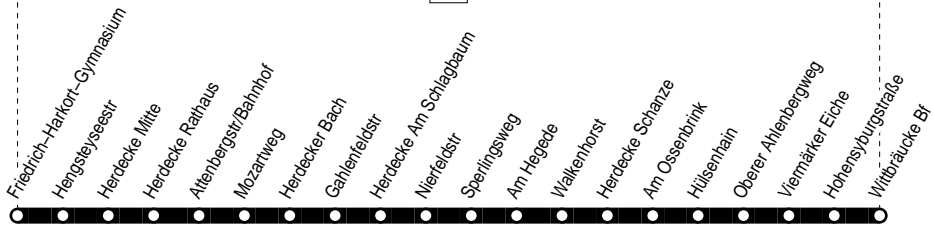

581

474

Haltestellen:

Anschlüsse:

581

Herdecke Friedrich-Harkort-Gymnasium -
Schanze - Ahlenberg - Wittbrücke Bf.

581

**581**

Montag – Freitag

| Haltestellen | Abfahrtszeiten | | | |
|--------------------------------|----------------|-------|-------|-------|
| | Fr | S | S | S |
| Friedrich-Harkort-Gymnasium ab | 12.43 | 13.28 | 13.30 | 16.00 |
| Hengsteyseestr | 44 | 29 | 31 | 01 |
| Herdecke Mitte | 45 | 30 | 32 | 02 |
| Herdecke Rathaus | 47 | 32 | 34 | 04 |
| Attenbergstr/Bahnhof | 48 | 33 | 35 | 05 |
| Mozartweg | 49 | 34 | 36 | 06 |
| Herdecker Bach | 50 | 35 | 37 | 07 |
| Gahlenfeldstr | 51 | 36 | 38 | 08 |
| Herdecke Am Schlagbaum | 53 | 38 | 40 | 10 |
| Nierfeldstr | 54 | 39 | 41 | 11 |
| Sperlingsweg | 55 | 40 | 42 | 12 |
| Am Hegede | 56 | 41 | 43 | 13 |
| Walkenhorst | 57 | 42 | 44 | 14 |
| Herdecke Schanze an | 58 | 13.43 | 45 | 15 |
| Am Ossenbrink ab | 13.00 | | 47 | 17 |
| Hülsenhain | 01 | | 48 | 18 |
| Oberer Ahlenbergweg | 02 | | 49 | 19 |
| Viermärker Eiche | 03 | | 50 | 20 |
| Hohensyburgstraße | 05 | | 52 | 22 |
| Wittbrücke Bf an | 13.06 | | 13.53 | 16.23 |

Fr = nur freitags an Schultagen
 24.12 / 25.12 / 26.12 / 31.12 und 1.1. Verkehr nach Sonderfahrplan

S = nur an Schultagen (mo – fr)

581

Herdecke Friedrich-Harkort-Gymnasium –
 Schanze – Ahlenberg – Wittbrücke Bf.