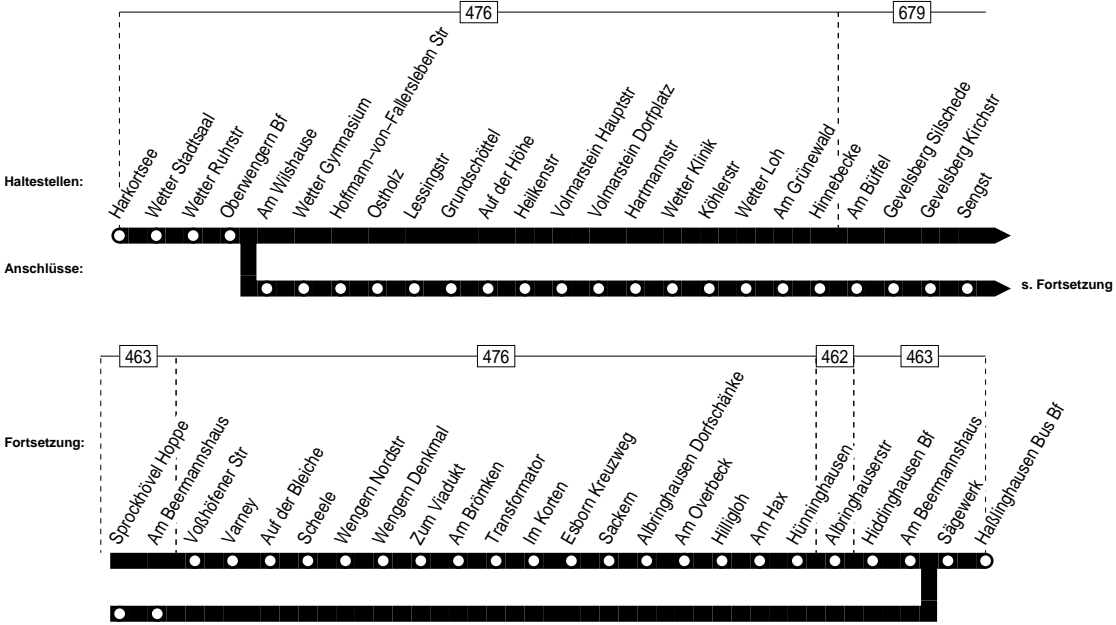

584

Wetter-Esborn – Wengern –  
 Gevelsberg-Silschede –  
 Sprockhövel-Haßlinghausen Bus-Bf.

584

584

584

Montag – Freitag

Haltestellen	Abfahrtszeiten				
	S	S	S	S	S
Harkortsee ab	7.10				
Wetter Stadtsaal	11				
Wetter Ruhrstr	13				
Oberwengern Bf	7.09	15	8.06		
Am Wilshause	11		08		
Wetter Gymnasium	12		09		
Hoffmann-von-Fallersleben Str	14		11		
Ostholz	15		12		
Lessingstr	16		13		
Grundschtötel	17		14		
Auf der Höhe	18		15		
Heilkenstr	19		16		
Volmarstein Hauptstr	20		17		
Volmarstein Dorfplatz	21		18		
Hartmannstr	22		19		
Wetter Klinik	23		20		
Köhlerstr	24		21		
Wetter Loh	25		22	13.33	13.48
Am Grünewald	26		23	34	49
Hinnebecke	28		25	36	51
Am Büffel	30		27	38	53
Gevelsberg Silschede	31		28	39	54
Gevelsberg Kirchstr	32		29	40	55
Sengst	34		31	42	57
Sprockhövel Hoppe	36		33	44	59
Am Beermannshaus	38		35	46	14.01
Voßhöfener Str		16			
Varney		17			
Auf der Bleiche		17			
Scheele		18			
Wengern Nordstr		19			
Wengern Denkmal		20			
Zum Viadukt		21			
<b>Am Brömken</b>	<b>7.21</b>				

584

Wetter-Esborn – Wengern –  
Gevelsberg-Silschede –  
Sprockhövel-Haßlinghausen Bus-Bf.

584

Haltestellen		Abfahrtszeiten				
Transformator	ab	7.22				
Im Korten		23				
Esborn Kreuzweg		24				
Sackern		25				
Albringhausen Dorfschänke		26				
Am Overbeck		27				
Hilligloh		29				
Am Hax		31				
Hünninghausen		34				
Albringhauserstr		35				
<b>Hiddinghausen Bf</b>		<b>36</b>				
Am Beermannshaus		37				
Sägewerk		7.39	38	8.36	13.47	14.02
Haßlinghausen Bus Bf	an	7.41	7.40	8.38	13.49	14.04

S = nur an Schultagen (mo – fr)

Fahrplaneinschränkungen vor Ferien und bei Zeugnisausgabe !

24.12 / 25.12 / 26.12 / 31.12 und 1.1. Verkehr nach Sonderfahrplan

**584**

Wetter-Esborn – Wengern –  
Gevelsberg-Silschede –  
Sprockhövel-Haßlinghausen Bus-Bf.