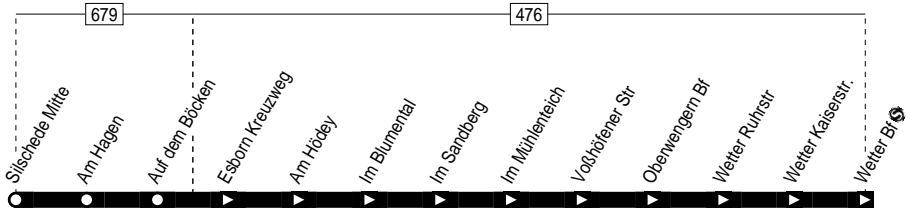

585

Haltestellen:

Anschlüsse:

585

Gevelsberg-Silschede Mitte –
Auf dem Böcken – Wetter – Voßhöfen –
Wetter Bf.

585

585

Montag – Freitag

| Haltestellen | | Abfahrtszeiten | |
|-------------------|----|----------------|--|
| | | S | |
| Silschede Mitte | ab | 6.41 | |
| Am Hagen | | 42 | |
| Auf dem Böcken | | 44 | |
| Esborn Kreuzweg | | 47 | |
| Am Hödey | | 49 | |
| Im Blumental | | 51 | |
| Im Sandberg | | 52 | |
| Im Mühlenteich | | 53 | |
| Voßhöfener Str | | 55 | |
| Oberwengern Bf | | 57 | |
| Wetter Ruhrstr | | 59 | |
| Wetter Kaiserstr. | | 7.00 | |
| Wetter Bf | an | 7.03 | |

S = nur an Schultagen (mo – fr)
Fahrplaneinschränkungen vor Ferien und bei Zeugnisausgabe !

24.12 / 25.12 / 26.12 / 31.12 und 1.1. Verkehr nach Sonderfahrplan

585

Gevelsberg–Silschede Mitte –
Auf dem Böcken – Wetter–Voßhöfen –
Wetter Bf.