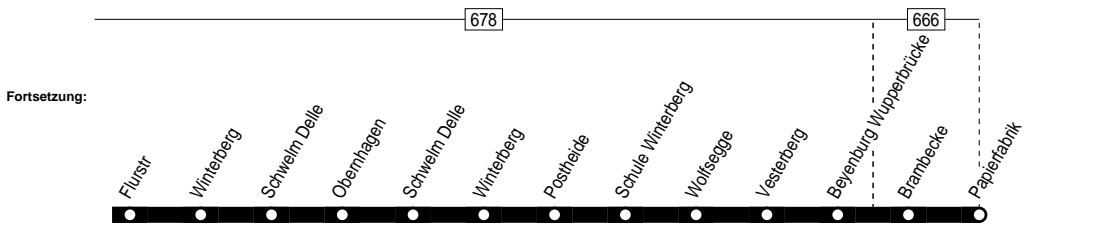

586

586

Schweim Blücherplatz – Winterberg – Schweim-Dahlhausen

586

586

Montag – Freitag

Haltestellen	Abfahrtszeiten				
	S	S	S	S	S
Blücherplatz ab			11.45		
Schwelm Rathaus			47		
Schwelm Markt			49	12.43	13.31
Schwelm Bf	7.39	52	46	34	
Mittelstr.		40	53	47	35
Schwelm Wilhelmstr		41	54	48	36
Kreishaus		43	56	50	38
Möllenkotten		44	57	51	39
Schwelm Realschule	6.51	7.46	59	53	41
Max-Klein-Str	53		12.01	55	43
Flurstr		54	02	56	44
Winterberg		55	03	57	45
Schwelm Delle			05	59	47
Obernhagen			06	13.00	48
Schwelm Delle			07	01	49
Winterberg		56	09	03	51
Postheide		57	10	04	52
Schule Winterberg		58	11	05	53
Wolfsegge		59	12	06	54
Vesterberg	7.00		13	07	55
Beyenburg Wupperbrücke		04	17	11	59
Brambecke		05	18	12	14.00
Papierfabrik an	7.07		12.20	13.14	14.02

S = nur an Schultagen (mo – fr)
24.12 / 25.12 / 26.12 / 31.12 und 1.1. Verkehr nach Sonderfahrplan

Fahrpläneinschränkungen vor Ferien und bei Zeugnisausgabe !

586

Schwelm Blücherplatz – Winterberg –
Schwelm-Dahlhausen

S = nur an Schultagen (mo – fr)
24.12 / 25.12 / 26.12 / 31.12 und 1.1. Verkehr nach Sonderfahrplan

Fahrpläneinschränkungen vor Ferien und bei Zeugnisausgabe !

586

Schwelm-Dahlhausen – Winterberg –
Schwelm Blücherplatz