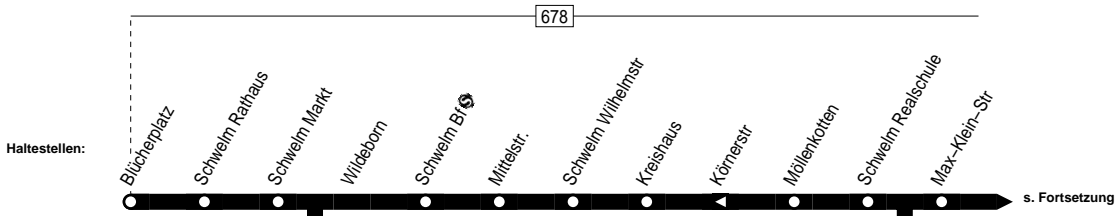

586

586

Schweim Blücherplatz – Winterberg – Schweim-Dahlhausen

586

586

Montag – Freitag

Haltestellen	Abfahrtszeiten				
	S	S	S	S	S
Blücherplatz ab			11.45		
Schwelm Rathaus			47		
Schwelm Markt			49	12.43	13.31
Schwelm Bf	7.39	52	46	34	
Mittelstr.		40	53	47	35
Schwelm Wilhelmstr		41	54	48	36
Kreishaus		43	56	50	38
Möllenkotten		44	57	51	39
Schwelm Realschule	6.51	7.46	59	53	41
Max-Klein-Str	53		12.01	55	43
Flurstr		54	02	56	44
Winterberg		55	03	57	45
Schwelm Delle			05	59	47
Obernhagen			06	13.00	48
Schwelm Delle			07	01	49
Winterberg		56	09	03	51
Postheide		57	10	04	52
Schule Winterberg		58	11	05	53
Wolfsegge		59	12	06	54
Vesterberg	7.00		13	07	55
Beyenburg Wupperbrücke		04	17	11	59
Brambecke		05	18	12	14.00
Papierfabrik an	7.07		12.20	13.14	14.02

S = nur an Schultagen (mo – fr)
24.12 / 25.12 / 26.12 / 31.12 und 1.1. Verkehr nach Sonderfahrplan

Fahrpläneinschränkungen vor Ferien und bei Zeugnisausgabe !

586

Schwelm Blücherplatz – Winterberg –
Schwelm-Dahlhausen

S = nur an Schultagen (mo – fr)
24.12 / 25.12 / 26.12 / 31.12 und 1.1. Verkehr nach Sonderfahrplan

Fahrpläneinschränkungen vor Ferien und bei Zeugnisausgabe !

586

Schwelm-Dahlhausen – Winterberg –
Schwelm Blücherplatz