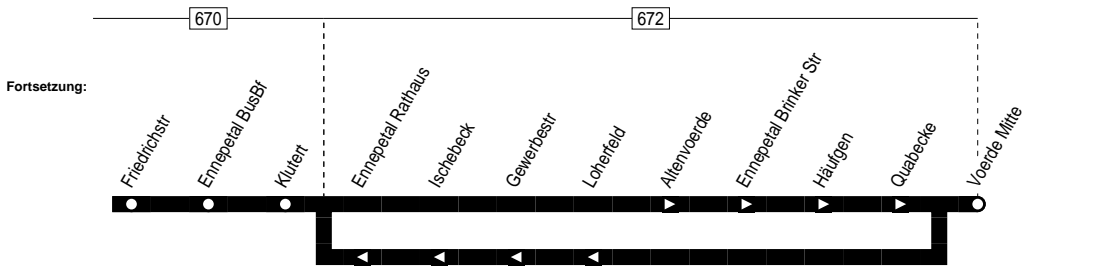

NE1

NE1

Gevelsberg Hbf. -
Ennepetal Bus-Bf. -
Ennepetal Voerde Mitte

NE1

**NE1****In der Nacht zum Samstag, zum Sonntag und vor Feiertagen**

Haltestellen	Abfahrtszeiten			
	50	50	0	0
Gevelsberg HBF  ab	0.39	1.39	0.39	1.39
Wittener Str	40	40	40	40
Commerzbank	41	41	41	41
Gevelsberg Mitte	42	42	42	42
Friedner Klinik	43	43	43	43
Lehrwerkstatt	44	44	44	44
Garthe	45	45	45	45
Am Wunderbau	46	46	46	46
Ennepetal-Gevelsberg Bf	47	47	47	47
Friedrichstr	49	49	49	49
Ennepetal BusBf	52	52	52	52
Kluter	54	54	54	54
Altenvoerde	55	55	55	55
Ennepetal Brinker Str	56	56	56	56
Häufigen	58	58	58	58
Quabecke	1.00	2.00	1.00	2.00
Voerde Mitte an	1.02	2.02	1.02	2.02

5 = nur freitags

0 = Verkehrt nur in der Nacht zum Samstag, Sonntag und vor Feiertagen !

NE1**IVE****VER**
Gevelsberg Hbf.  -
Ennepetal Bus-Bf. -
Ennepetal Voerde Mitte
NE1

**NE1****In der Nacht zum Samstag, zum Sonntag und vor Feiertagen**

5 = nur freitags

0 = Verkehrt nur in der Nacht zum Samstag, Sonntag und vor Feiertagen !

NE1**IVE**
VEREnnepetal Voerde Mitte –
Ennepetal Bus–Bf. –
Gevelsberg Hbf. **NE1**