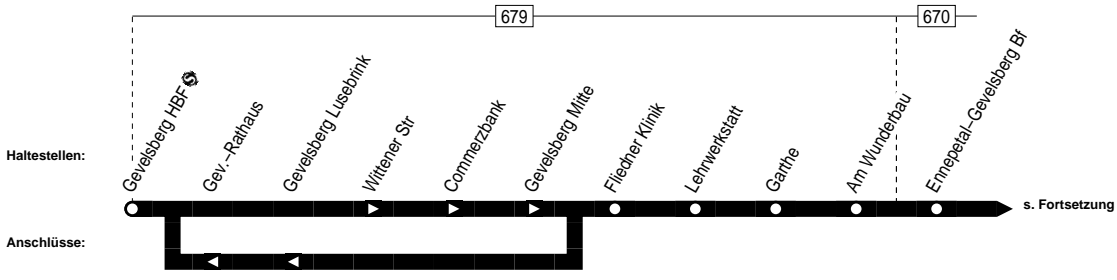

NE1

NE1

Gevelsberg Hbf. -
Ennepetal Bus-Bf. -
Ennepetal Voerde Mitte

NE1

**NE1****In der Nacht zum Samstag, zum Sonntag und vor Feiertagen**

Haltestellen	Abfahrtszeiten			
	50	50	0	0
Gevelsberg HBF  ab	0.39	1.39	0.39	1.39
Wittener Str	40	40	40	40
Commerzbank	41	41	41	41
Gevelsberg Mitte	42	42	42	42
Friedner Klinik	43	43	43	43
Lehrwerkstatt	44	44	44	44
Garthe	45	45	45	45
Am Wunderbau	46	46	46	46
Ennepetal-Gevelsberg Bf	47	47	47	47
Friedrichstr	49	49	49	49
Ennepetal BusBf	52	52	52	52
Kluter	54	54	54	54
Altenvoerde	55	55	55	55
Ennepetal Brinker Str	56	56	56	56
Häufigen	58	58	58	58
Quabecke	1.00	2.00	1.00	2.00
Voerde Mitte an	1.02	2.02	1.02	2.02

5 = nur freitags

0 = Verkehrt nur in der Nacht zum Samstag, Sonntag und vor Feiertagen !

NE1**IVE****VER**
Gevelsberg Hbf.  -
Ennepetal Bus-Bf. -
Ennepetal Voerde Mitte
NE1

**NE1****In der Nacht zum Samstag, zum Sonntag und vor Feiertagen**

5 = nur freitags

0 = Verkehrt nur in der Nacht zum Samstag, Sonntag und vor Feiertagen !

NE1**IVE**
VEREnnepetal Voerde Mitte –
Ennepetal Bus–Bf. –
Gevelsberg Hbf. **NE1**