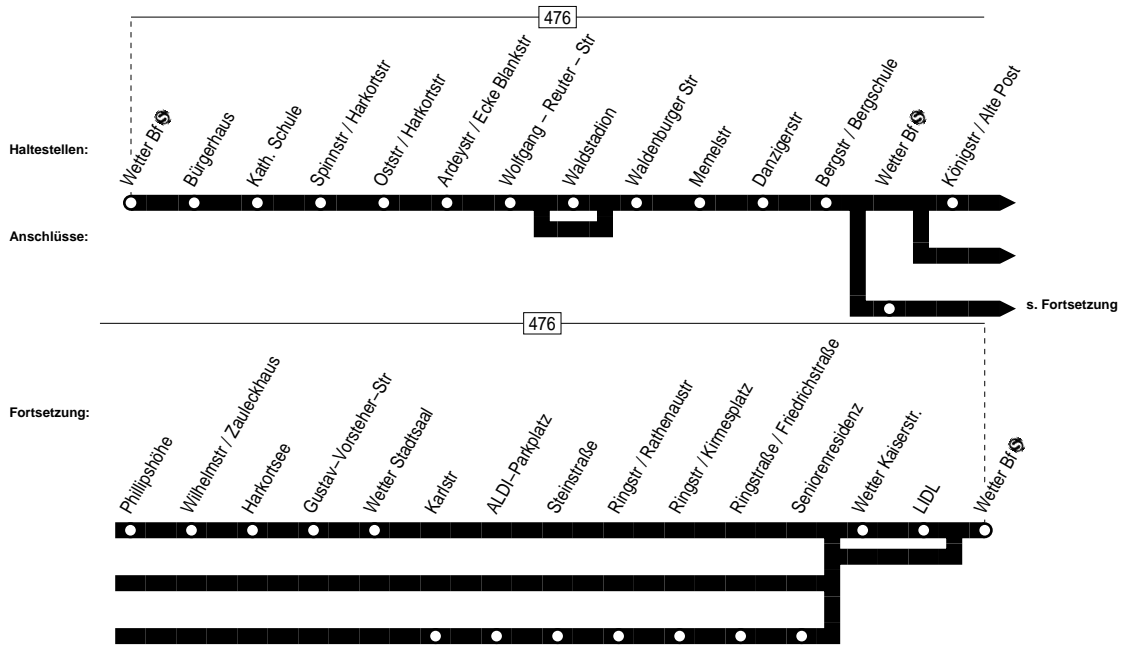

**Linie 1**

**Bürgerbus Wetter**  
**Wetter Bf – Harkortberg – Schöntal**

**Linie 1**

**Linie 1**

Montag – Freitag

Samstag

Haltestellen	Abfahrtszeiten																			
	W					CW					W									
<b>Wetter Bf</b> ☉ ab	8.32	9.32	10.32	11.32	12.26	13.26	14.32	15.32	16.32	17.32	8.32	9.32	10.32	11.32	12.26	13.26	14.32	15.32	16.32	17.32
Bürgerhaus	34	34	34	34	12.34	13.34	34	34	34	34	34	34	34	34	12.34	13.34	34	34	34	34
Kath. Schule	36	36	36	36	36	36	36	36	36	36	36	36	36	36	36	36	36	36	36	36
Spinnstr / Harkortstr	37	37	37	37	37	37	37	37	37	37	37	37	37	37	37	37	37	37	37	37
Oststr / Harkortstr	38	38	38	38	38	38	38	38	38	38	38	38	38	38	38	38	38	38	38	38
Ardeystr / Ecke Blankstr	39	39	39	39	39	39	39	39	39	39	39	39	39	39	39	39	39	39	39	39
Wolfgang – Reuter – Str	40	40	40	40	40	40	40	40	40	40	40	40	40	40	40	40	40	40	40	40
<b>Waldstadion</b>		41		41	41	41	41	41	41	41	41	41	41	41	41	41	41	41	41	41
Waldenburger Str	42	42	42	42	42	42	42	42	42	42	42	42	42	42	42	42	42	42	42	42
Memelstr	44	44	44	44	44	44	44	44	44	44	44	44	44	44	44	44	44	44	44	44
Danzigerstr	45	45	45	45	45	45	45	45	45	45	45	45	45	45	45	45	45	45	45	45
Bergstr / Bergschule	46	46	46	46	46	46	46	46	46	46	46	46	46	46	46	46	46	46	46	46
Königstr / Alte Post						47	47	47	47	47										
Phillipshöhe						48	48	48	48	48										
Wilhelmstr / Zauleckhaus						49	49	49	49	49										
<b>Harkortsee</b>						50	50	50	50	50										
Gustav–Vorsteher–Str						51	51	51	51	51										
Wetter Stadtsaal						52	52	52	52	52										
Karlstr				27	27	27	27	27	27	27				27	27	27	27	27	27	27
ALDI–Parkplatz				28	28	28	28	28	28	28				28	28	28	28	28	28	28
Steinstraße				29	29	29	29	29	29	29				29	29	29	29	29	29	29
Ringstr / Rathenastr				30	30	30	30	30	30	30				30	30	30	30	30	30	30
Ringstr / Kirmesplatz				31	31	31	31	31	31	31				31	31	31	31	31	31	31
Ringstraße / Friedrichstraße				32	32	32	32	32	32	32				32	32	32	32	32	32	32
Seniorenresidenz				12.33	13.33	13.33	13.33	13.33	13.33	13.33				12.33	13.33	13.33	13.33	13.33	13.33	13.33
Wetter Kaiserstr.						53	53	53	53	53										
LIDL		48	48									48	48							
<b>Wetter Bf</b> ☉ an	8.47	9.49	10.49	11.49	12.49	13.55	14.47	15.55	16.47	17.55	8.47	9.49	10.49	11.49	12.49	13.55	14.47	15.55	16.47	17.55