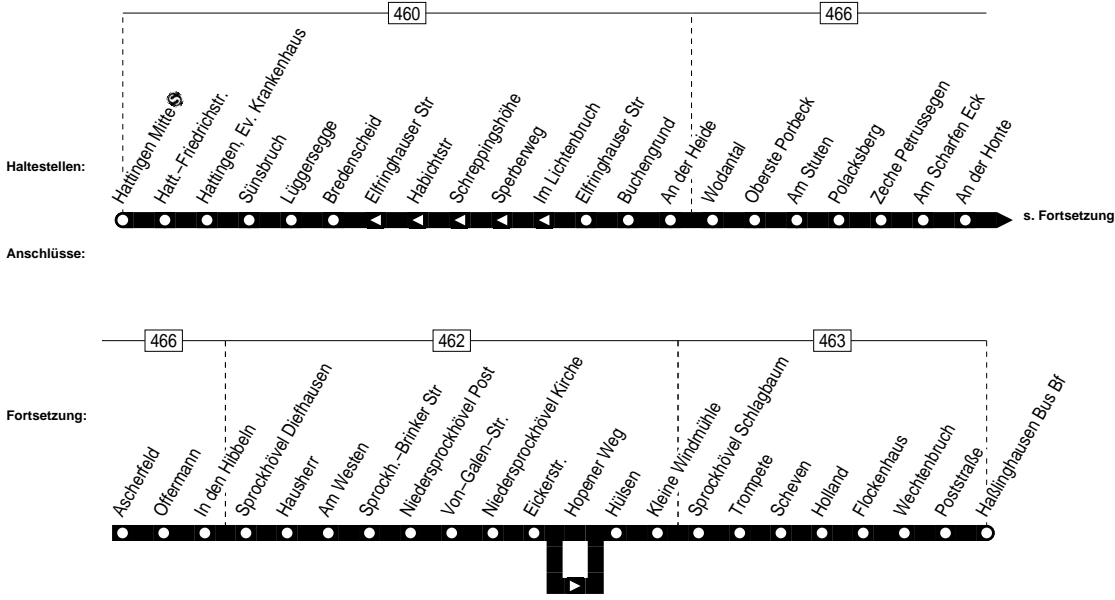

330

330

Hattingen Mitte – Oberstüter –
Niedersprockhövel Kirche –
Hattinghausen Bus-Bf.

330