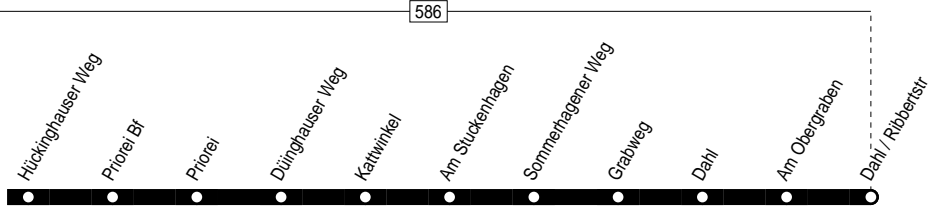

523

Haltestellen:

Anschlüsse:

Fortsetzung:

523

Breckerfeld Bus-Bf. - Breckerfeld-Epscheid - Prioerl - Hagen-Dahl

523

523

Montag – Freitag

Haltestellen		Abfahrtszeiten					
		S	S	S	S	S	S
Breckerfeld BusBf	ab	6.39	11.10	12.10	13.10	14.10	15.20
Drehe		41	12	12	12	12	22
Schemm		43	14	14	14	14	24
Reckhammer		45	16	16	16	16	26
Hückinghauser Weg		46	17	17	17	17	27
Priorei Bf		47	18	18	18	18	28
Priorei		48	19	19	19	19	29
Düinghauser Weg		49	20	20	20	20	30
Kattwinkel		50	21	21	21	21	31
Am Stuckenhausen		50	21	21	21	21	31
Sommerhagener Weg		51	22	22	22	22	32
Grabweg		52	23	23	23	23	33
Dahl		53	24	24	24	24	34
Am Obergaben		54	25	25	25	25	35
Dahl / Ribbertstr	an	6.55	11.26	12.26	13.26	14.26	15.36

S = nur an Schultagen (mo – fr)

24.12 / 25.12 / 26.12 / 31.12 und 1.1. Verkehr nach Sonderfahrplan

523

Breckerfeld Bus-Bf. – Breckerfeld-Epscheid –
Priorei – Hagen – Dahl

523

**523**

Montag – Freitag

Haltestellen	Abfahrtszeiten					
	S	S	S	S	S	S
Dahl / Ribbertstr ab	6.55	11.30	12.45	13.45	14.55	15.40
Am Obergaben	56	31	46	46	56	41
Dahl	57	32	47	47	57	42
Grabweg	58	33	48	48	58	43
Sommerhagener Weg	58	33	48	48	58	43
Am Stuckenhausen	59	34	49	49	59	44
Kattwinkel	59	34	49	49	59	44
Düinghauser Weg	7.00	35	50	50	15.00	45
Priorei	01	36	51	51	01	46
Priorei Bf	02	37	52	52	02	47
Hückinghauser Weg	03	38	53	53	03	48
Reckhammer	04	39	54	54	04	49
Schemm	06	41	56	56	06	51
Drehe	08	43	58	58	08	53
Breckerfeld BusBf	10	45	13.00	14.00	10	55
Breckerfeld Schule	12	47	02	02	12	57
Bonkampstr	13	48	03	03	13	58
Breckerfeld Bergstr	14	49	04	04	14	59
Berliner Str	15	50	05	05	15	16.00
Gencayer Str	16	51	06	06	16	01
Wiesenstr	17	52	07	07	17	02
Breckerfeld BusBf an	7.19	11.54	13.09	14.09	15.19	16.04