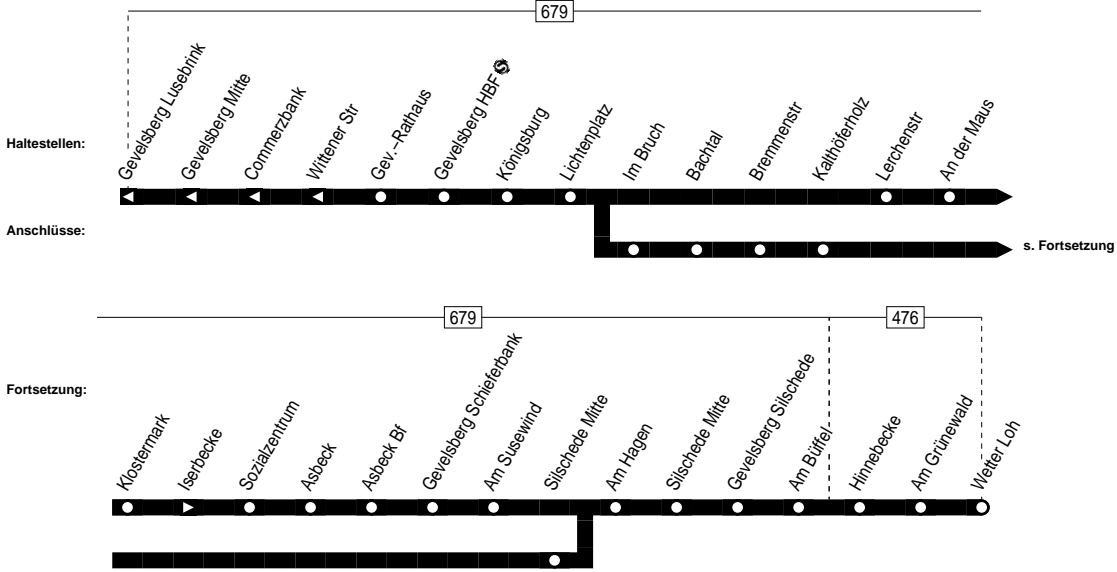

552

552

Gevelsberg Rathaus – Asbeck –
Gevelsberg-Silschede – Wetter-Loh

552

552

Montag – Freitag

Haltestellen	Abfahrtszeiten																
	S		S		S		S		S		S		4				
Gev.-Rathaus ab	5.04	6.04	6.54	7.04	7.24	8.04	11.04	11.44	12.04	12.44	13.04	13.25	13.32	14.04	15.04	15.56	
Gevelsberg HBF	06	06	56	06	26	06	06	46	06	46	06	27	34	06	06	58	
Königsburg	08	08	58	08	28	08	08	48	08	48	08	29	36	08	08	16.00	
Lichtenplatz	09	09	59	09	29	09	09	49	09	49	09	30	37	09	09	01	
Im Bruch													38				
Bachtal													39				
Bremmenstr													41				
Kalthöferholz													42				
Lerchenstr	10	10	7.00	10	30	10	10	50	10	50	10	31		10	10	02	
An der Maus	10	10	00	10	30	10	10	50	10	50	10	31		10	10	02	
Klostermark	11	11	01	11	31	11	11	51	11	51	11	32		11	11	03	
Iserbecke	12	12	02	12	32	12	alle	12	52	12	52	12	33		12	12	04
Sozialzentrum	13	13	03	13	33	13	60	13	53	13	53	13	34		13	13	05
Asbeck	14	14	04	14	34	14	Min.	14	54	14	54	14	35		14	14	06
Asbeck Bf	15	15	05	15	35	15	15	55	15	55	15	36		15	15	07	
Gevelsberg Schieferbank	16	16	06	16	36	16	16	56	16	56	16	37		16	16	08	
Am Susewind	17	17	07	17	37	17	17	57	17	57	17	38		17	17	09	
Silschede Mitte																16.10	
Silschede Mitte	18	18	08	18	38	18	18	58	18	58	18	39	13.44	18	18		
Am Hagen	19	19	09	19	39	19	19	59	19	59	19	40		19	19		
Gevelsberg Silschede	21	21	11	21	41	21	21	12.01	21	13.01	21	42		21	21		
Am Büffel	22	22	12	22	42	22	22	02	22	02	22	43		22	22		
Hinnebecke	23	23	13	23	43	23	23	03	23	03	23	44		23	23		
Am Grünewald	25	25	15	25	45	25	25	05	25	05	25	46		25	25		
Wetter Loh an	5.27	6.27	7.17	7.27	7.47	8.27	11.27	12.07	12.27	13.07	13.27	13.48		14.27	15.27		

S = nur an Schultagen (mo – fr)

24.12 / 25.12 / 26.12 / 31.12 und 1.1. Verkehr nach Sonderfahrplan

4 = nur Mo–Do an Schultagen

552

Gevelsberg Rathaus – Asbeck –
Gevelsberg-Silschede – Wetter-Loh

552

552

Montag – Freitag