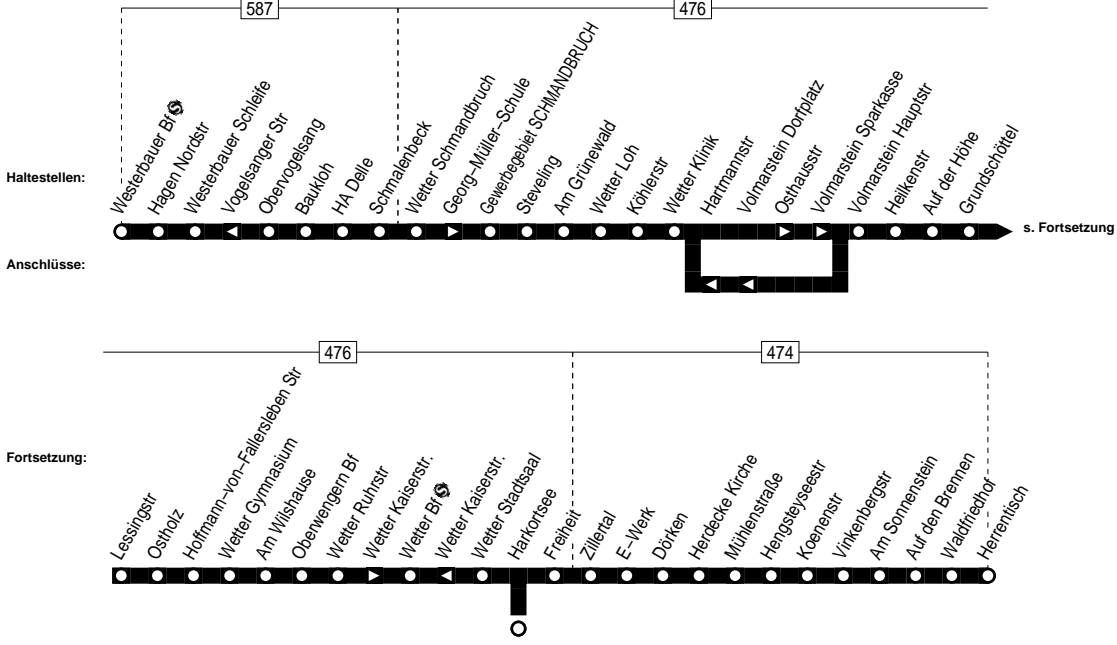

553

553

Hagen-Westerbauer Bf. - Wetter-Loh -
Wetter Bf. - Herdecke-Herrentisch

553

553

Montag – Freitag

Haltestellen	Abfahrtszeiten													
	S				Fr				S					
Westerbauer Bf ☉ ab	5.13	6.13	7.05	7.13	7.56	8.13	12.13	13.13	14.13	19.13	20.20	21.20	22.20	
Hagen Nordstr	14	14	06	14	57	14	14	14	14	14	21	21	21	
Westerbauer Schleife	15	15	07	15	58	15	15	15	15	15	22	22	22	
Obervogelsang	17	17	09	17	8.00	17	17	17	17	17	24	24	24	
Baukloh	18	18	10	18	01	18	18	18	18	18	25	25	25	
HA Delle	19	19	11	19	02	19	19	19	19	19	26	26	26	
Schmalenbeck	20	20	12	20	03	20	20	20	20	20	27	27	27	
Wetter Schmandbruch	21	21	13	21	04	21	21	21	21	21	28	28	28	
Georg-Müller-Schule	22	22	14	22	05	22	22	12.42	22	13.38	22	29	29	
Gewerbegebiet SCHMANDBRUCH	23	23	15	23	06	23	23	43	23	39	23	30	30	
Steveling	24	24	16	24	07	24	24	44	24	40	24	31	31	
Am Grünewald	26	26	18	26	09	26	26	46	26	42	26	33	33	
Wetter Loh	28	28	7.18	20	7.20	28	8.11	28	28	48	28	44	28	
Köhlerstr	30	30	20	22	22	30	30	alle	30	50	30	46	30	
Wetter Klinik	31	31	21	23	23	31	31	60	31	51	31	47	31	
Osthausstr	32	32	22	24	24	32	32	Min.	32	52	32	48	32	
Volmarstein Sparkasse	33	33	23	25	25	33	33	33	33	53	33	49	33	
Volmarstein Hauptstr	34	34	24	26	26	34	34	34	34	54	34	50	34	
Heilkenstr	35	35	25	27	27	35	35	35	35	55	35	51	35	
Auf der Höhe	36	36	26	28	28	36	36	36	36	56	36	52	36	
Grundschtötel	38	38	28	30	30	38	38	38	38	58	38	54	38	
Lessingstr	39	39	29	31	31	39	39	39	39	59	39	55	39	
Ostholz	40	40	30	32	32	40	40	40	13.00	40	56	40	40	
Hoffmann-von-Fallersleben Str	41	41	31	33	33	41	41	41	01	41	57	41	41	
Wetter Gymnasium	43	43	33	35	35	43	43	43	03	43	59	43	43	
Am Wilshause	44	44	34	36	36	44	44	44	04	44	14.00	44	44	
Oberwengern Bf	46	46	36	38	38	46	46	46	06	46	02	46	46	
Wetter Ruhrstr	48	48	38	40	40	48	48	48	08	48	04	48	48	
Wetter Kaiserstr.	49	49				49	49	49	09	49	05	49	49	
Wetter Bf ☉ an	5.52	6.52			7.52	8.52	12.52	13.12	13.52	14.08	14.52	19.52	20.59	
												21.59	22.59	