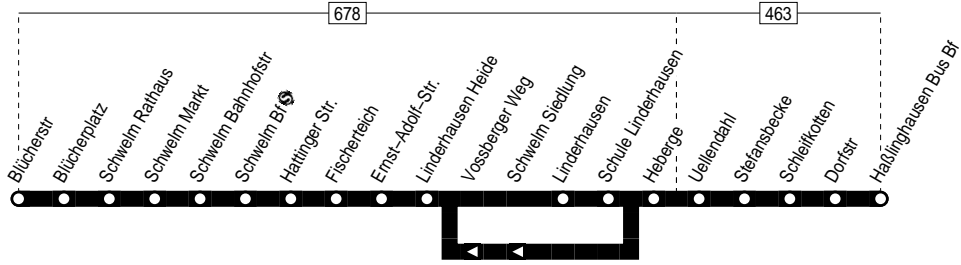

557

Haltestellen:

Anschlüsse:

557

VER

Schw. Blücherstr. – Schwelm Bf. (S) –
Schwelm-Linderhausen –
Sprockhövel-Hattinghausen

557

557

Montag – Freitag

Haltestellen	Abfahrtszeiten														
	H	H	S	S	H	H	S	S	H	H	H	H	H	5HN	
Blücherstr ab	6.07	7.14			8.07	13.07	13.20		14.07	19.07	20.13	21.13	22.13	23.13	
Blücherplatz	08	15			08	08	21		08	08	14	14	14	14	
Schwelm Rathaus	10	17			10	10	23		10	10	16	16	16	16	
Schwelm Markt	12	19			12	12	25		12	12	18	18	18	18	
Schwelm Bahnhofstr	14	21			14	14	27		14	14	20	20	20	20	
Schwelm Bf ☉ an	15	22			15	15	28		15	15	21	21	21	21	
Schwelm Bf ☉ ab	15	22	7.28	7.29	15	15	28	14.00	15	15	22	22	22	22	
Hattinger Str.	18	25	31	32	18	18	31	03	18	18	25	25	25	25	
Fischerteich	20	27	33	34	20	alle	20	33	05	20	alle	20	27	27	27
Ernst-Adolf-Str.	21	28	34	35	21	60	21	34	06	21	60	21	28	28	28
Linderhausen Heide	23	30	36	37	23	Min.	23	36	08	23	Min.	23	30	30	30
Linderhausen	25	32	38	39	25	25	38	10	25	25	32	32	32	32	
Schule Linderhausen	26	33	39	40	26	26	39	11	26	26	33	33	33	33	
Heberge	28	35	41	42	28	28	41	13	28	28	35	35	35	35	
Uellendahl	29	36	42	43	29	29	42	14	29	29	36	36	36	36	
Stefansbecke	30	37	43	44	30	30	43	15	30	30	37	37	37	37	
Schleifkotten	31	38	44	45	31	31	44	16	31	31	38	38	38	38	
Dorfstr	32	39	45	46	32	32	45	17	32	32	39	39	39	39	
Haßlinghausen Bus Bf an	6.33	7.40	7.46	7.47	8.33	13.33	13.46	14.18	14.33	19.33	20.40	21.40	22.40	23.40	

S = nur an Schultagen (mo – fr)
 24.12 / 25.12 / 26.12 / 31.12 und 1.1. Verkehr nach Sonderfahrplan
 N = nur freitags und vor Wochenfeiertagen!

5 = nur freitags
 H = Weiter auf Linie SB37

557

VER

Schw. Blücherstr. – Schwelm Bf. ☉ –
 Schwelm-Linderhausen –
 Sprockhövel-Haßlinghausen