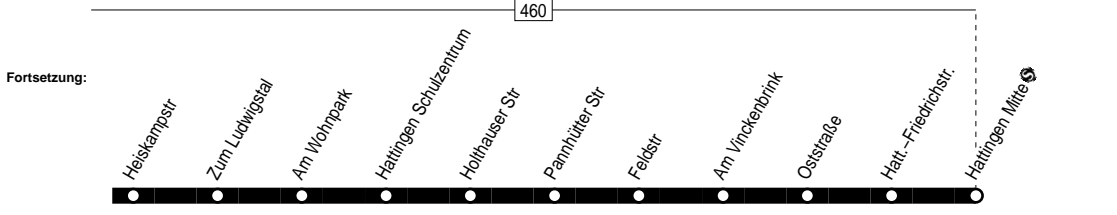

559

Niedersprockhövel Kirche -
Sprockhövel Bergstraße -
Hattingen-Holthausen - Hattingen Mitte

559