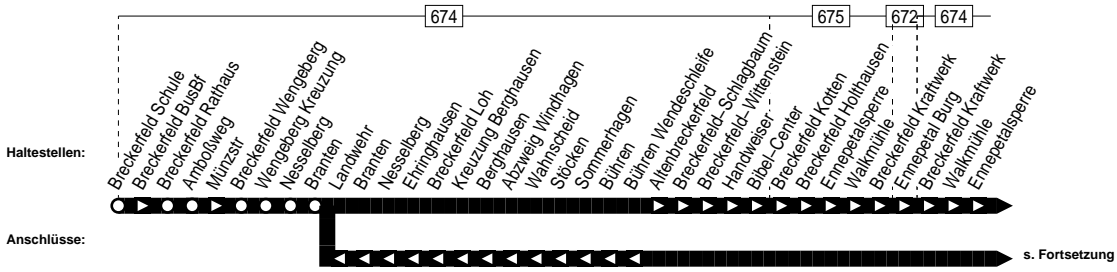

570

570

Breckerfeld Schule – Breckerfeld-Bühnen – Ennepetal-Burg

570

570

Montag – Freitag

Haltestellen	Abfahrtszeiten			
	S	S	10	7
Breckerfeld Schule ab	12.01	12.57	13.40	15.12
Breckerfeld BusBf	02	58	41	13
Breckerfeld Rathaus	03	59	42	14
Amboßweg	04	13.00	43	15
Münzstr	05	01	44	16
Breckerfeld Wengeberg	05	01	44	16
Wengeberg Kreuzung	06	02	45	17
Nesselberg	07	03	46	18
Branten	08	04	47	19
Landwehr	09	05	48	20
Branten	11	07	50	22
Ehringhausen		08	51	23
Breckerfeld Loh		09	52	24
Kreuzung Berghausen		10	53	25
Berghausen		11	54	26
Abzweig Windhagen		12	55	27
Wahnscheid		13	56	28
Stöcken		14	57	29
Sommerhagen		15	58	30
Bühren		16	59	31
Altenbreckerfeld	12			
Breckerfeld-Wittenstein	14			
Handweiser	15			
Bibel-Center	16			
Breckerfeld Kotten	17			
Breckerfeld Holthausen	18			
Bühren Wendeschleife		17	14.00	32
Sommerhagen		21	04	36
Stöcken		22	05	37
Wahnscheid		23	06	38
Abzweig Windhagen		24	07	39
Berghausen		13.25	14.08	15.40

570

Breckerfeld Schule – Breckerfeld-Bühren –
Ennepetal-Burg

570

Haltestellen		Abfahrtszeiten			
Kreuzung Berghausen	ab	13.26	14.09	15.41	
Ehringhausen		27	10	42	
Altenbreckerfeld		28	11	43	
Breckerfeld-Schlagbaum		29	12	44	
Breckerfeld-Wittenstein		30	13	45	
Handweiser		31	14	46	
Bibel-Center		32	15	47	
Breckerfeld Kotten		33	16	48	
Breckerfeld Holthausen		34	17	49	
Ennepetalsperre	12.19	35	18	50	
Walkmühle		20	36	19	51
Breckerfeld Kraftwerk		21	37	20	52
Ennepetal Burg		22	13.38	14.21	15.53
Breckerfeld Kraftwerk		24			
Walkmühle		25			
Ennepetalsperre		26			
Breckerfeld Holthausen		27			
Breckerfeld Kotten		28			
Bibel-Center		29			
Handweiser		30			
Breckerfeld-Wittenstein		31			
Breckerfeld-Schlagbaum		32			
Altenbreckerfeld		33			
Ehringhausen		34			
Breckerfeld Loh		35			
Kreuzung Berghausen		36			
Berghausen		37			
Abzweig Windhagen		38			
Wahnscheid		39			
Stöcken		41			
Sommerhagen		42			
Bühren		43			
Bühren Wendeschleife	an	12.44			