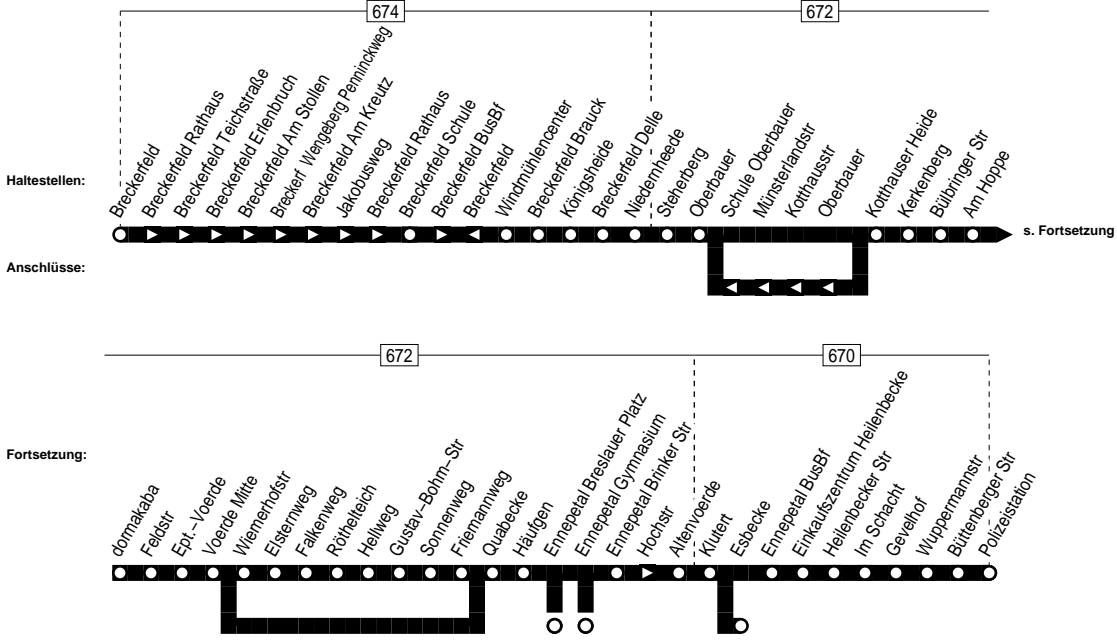

573

573

Breckerfeld – Ennepetal – Oberbauer –  
Ennepetal Bus-Bf. – Ennepetal – Büttbenberg

573

573

Montag – Freitag

Haltestellen	Abfahrtszeiten																	
	S	S	S	S	S	S	7	Fr	R	S	R	R	S	R	R	R	R	4
<b>Breckerfeld</b> ab					7.09													
Breckerfeld Rathaus					11													
Breckerfeld Teichstraße					12													
Breckerfeld Erlenbruch					13													
Breckerfeld Am Stollen					14													
<b>Breckerf. Wengeberg Penninckweg</b>					15													
Breckerfeld Am Kreuz					16													
Jakobusweg					17													
Breckerfeld Rathaus					18													
Breckerfeld Schule					19				12.48									
<b>Breckerfeld BusBf</b>					20	7.20			49									
Windmühlencenter					21	21			50									
Breckerfeld Brauck					22	22			51									
Königsheide					23	23			52									
Königsheide					23	23			52									
Breckerfeld Delle					24	24			53									
Niedernheede					25	25			54	13.02								
Steherberg					27	27			56	04								
<b>Oberbauer</b>					28	28			57	13.05								
Schule Oberbauer		7.12																
Münsterlandstr		13																
Kotthausstr		14																
Oberbauer		15												13.05				
Kotthauser Heide		16			29	29			58					06				
Kerkenberg		17			30	30			59					07				
Bülbringer Str		18			31	31			13.00					08				
Am Hoppe		19			32	32			01					09				
dormakaba		20			33	33			02					10				
Feldstr		21			34	34			03					11				
<b>Ept.-Voerde</b>	7.05	22	7.22		35	35			04					12				
Voerde Mitte	06	23	23		36	36			05					13				
Wiernerhofstr		24	24											14				
Elsternweg		25	25											15				
Falkenweg		7.26	7.26											13.16				