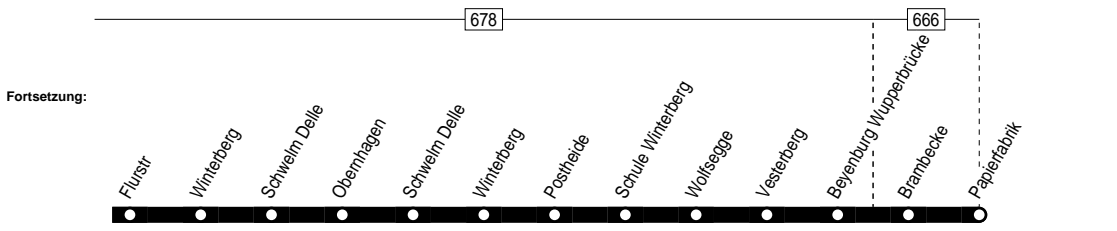

586

586

Schweim Blücherplatz – Winterberg – Schweim-Dahlhausen

586

**586**

Montag – Freitag

Haltestellen	Abfahrtszeiten				
	S	S	S	S	S
Blücherplatz ab			11.45		
Schwelm Rathaus			47		
Schwelm Markt			49	12.43	13.38
Schwelm Bf	7.39	52	46	41	
Mittelstr.		40	53	47	42
Schwelm Wilhelmstr		41	54	48	43
Kreishaus		43	56	50	45
Möllenkotten		44	57	51	46
Schwelm Realschule	6.51	7.46	59	53	48
Max-Klein-Str	53		12.01	55	50
Flurstr		54	02	56	51
Winterberg		55	03	57	52
Schwelm Delle			05	59	54
Obernhausen			06	13.00	55
Schwelm Delle			07	01	56
Winterberg		56	09	03	58
Postheide		57	10	04	59
Schule Winterberg		58	11	05	14.00
Wolfsegge		59	12	06	01
Vesterberg	7.00		13	07	02
Beyenburg Wupperbrücke		04	17	11	06
Brambecke		05	18	12	07
Papierfabrik an	7.07		12.20	13.14	14.09

S = nur an Schultagen (mo – fr)
 Fahrplaneinschränkungen vor Ferien und bei Zeugnisausgabe !

24.12 / 25.12 / 26.12 / 31.12 und 1.1. Verkehr nach Sonderfahrplan

586Schwelm Blücherplatz – Winterberg –
Schwelm-Dahlhausen**586**

**586**

Montag – Freitag

Haltestellen	Abfahrtszeiten				
	S	S	S	S	S
Papierfabrik ab	7.08	12.20	13.14		14.09
Brambecke	10	22	16		11
Beyenburg Wupperbrücke	11	23	17		12
Vesterberg	14	26	20		15
Wolfsegge	15	27	21		16
Schule Winterberg	16	28	22		17
Postheide	17	29	23		18
Winterberg	18	30	24		19
Schwelm Delle	20				
Obernhagen	21				
Schwelm Delle	22				
Winterberg	24	31	25		20
Flurstr	25	32	26		21
Max-Klein-Str	26	33	27		22
Wildeborn		34	28		
Schwelm Markt		12.36	13.30		
Schwelm Realschule	28			13.50	14.24
Körnerstr	30			52	
Kreishaus	32			54	
Schwelm Wilhelmstr	33			55	
Mittelstr.	35			57	
Schwelm Bf	36			13.58	
Schwelm Markt	40				
Schwelm Rathaus	41				
Blücherplatz an	7.43				

S = nur an Schultagen (mo – fr)

Fahrpläneinschränkungen vor Ferien und bei Zeugnisausgabe !

24.12 / 25.12 / 26.12 / 31.12 und 1.1. Verkehr nach Sonderfahrplan

586Schwelm-Dahlhausen – Winterberg –
Schwelm Blücherplatz**586**