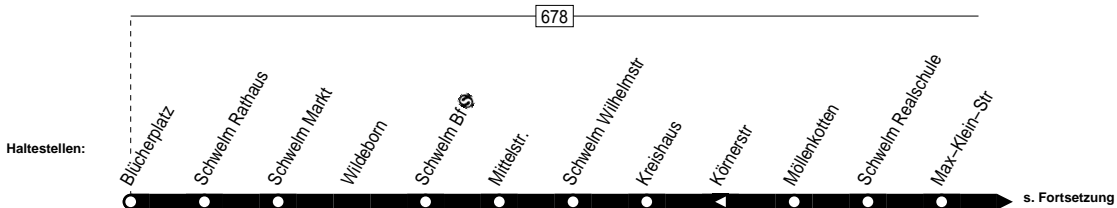

586

586

Schweim Blücherplatz – Winterberg – Schweim-Dahlhausen

586

**586**

Montag – Freitag

Haltestellen	Abfahrtszeiten				
	S	S	S	S	S
Blücherplatz ab			11.45		
Schwelm Rathaus			47		
Schwelm Markt			49	12.43	13.38
Schwelm Bf	7.39	52	46	41	
Mittelstr.		40	53	47	42
Schwelm Wilhelmstr		41	54	48	43
Kreishaus		43	56	50	45
Möllenkotten		44	57	51	46
Schwelm Realschule	6.51	7.46	59	53	48
Max-Klein-Str	53		12.01	55	50
Flurstr		54	02	56	51
Winterberg		55	03	57	52
Schwelm Delle			05	59	54
Obernhausen			06	13.00	55
Schwelm Delle			07	01	56
Winterberg		56	09	03	58
Postheide		57	10	04	59
Schule Winterberg		58	11	05	14.00
Wolfsegge		59	12	06	01
Vesterberg	7.00		13	07	02
Beyenburg Wupperbrücke		04	17	11	06
Brambecke		05	18	12	07
Papierfabrik an	7.07		12.20	13.14	14.09

S = nur an Schultagen (mo – fr)
 Fahrplaneinschränkungen vor Ferien und bei Zeugnisausgabe !

24.12 / 25.12 / 26.12 / 31.12 und 1.1. Verkehr nach Sonderfahrplan

586Schwelm Blücherplatz – Winterberg –
Schwelm-Dahlhausen**586**

S = nur an Schultagen (mo – fr)

Fahrpläneinschränkungen vor Ferien und bei Zeugnisausgabe !

24.12 / 25.12 / 26.12 / 31.12 und 1.1. Verkehr nach Sonderfahrplan

586Schwelm-Dahlhausen – Winterberg –
Schwelm Blücherplatz**586**