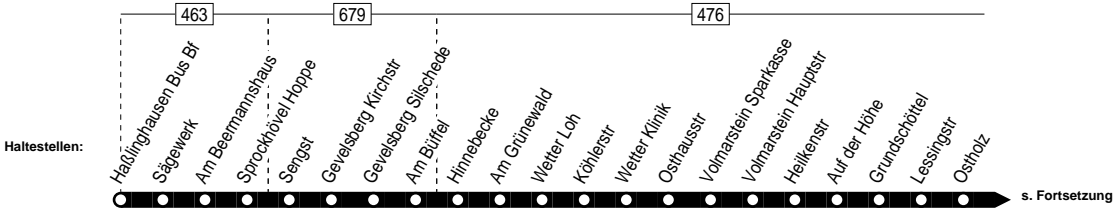

584

Anschlüsse:

584

VER
 Sprockhövel-Hatflinghausen Bus Bf. -
 Gevelsberg-Silschede - Wetter-Wengern -
 Esborn

584

584

Montag – Freitag

Haltestellen	Abfahrtszeiten		
	S	9	9
Haßlinghausen Bus Bf	ab 13.35	15.13	16.05
Sägewerk	36	14	06
Am Beermannshaus	37	15	07
Sprockhövel Hoppe	39	17	09
Sengst	41	19	11
Gevelsberg Kirchstr	42	20	12
Gevelsberg Silschede	44	22	14
Am Büffel	45	23	15
Hinnebecke	46	24	16
Am Grünewald	48	26	18
Wetter Loh	50	28	20
Köhlerstr	51	29	21
Wetter Klinik	52	30	22
Osthausstr	53	31	23
Volmarstein Sparkasse	54	32	24
Volmarstein Hauptstr	55	33	25
Heilkenstr	56	34	26
Auf der Höhe	57	35	27
Grundschöttel	59	37	29
Lessingstr	14.00	38	30
Ostholz	01	39	31
Hoffmann-von-Fallersleben Str	02	40	32
Wetter Gymnasium	04	42	34
Am Wilshause	05	43	35
Oberwengern Bf	07	45	37
Wetter Ruhrstr	09	47	39
Wetter Stadtsaal	11	49	41
Harkortsee	12	50	16.42
Wetter Stadtsaal	13	51	
Wetter Ruhrstr	15	53	
Oberwengern Bf	17	55	
Voßhöfener Str	18	56	
Varney	19	57	
Auf der Bleiche	14.19	15.57	