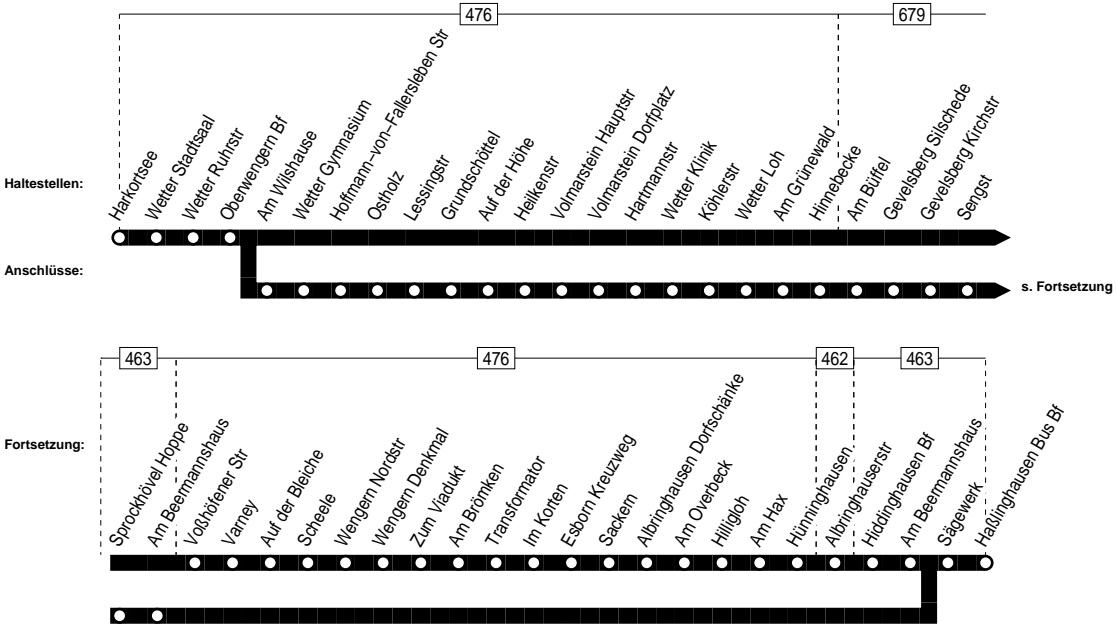

584

Sprockhövel-Haßlinghausen Bus Bf. –
Gevelsberg-Silschede – Wetter-Wengern –
Esborn

584

Haltestellen		Abfahrtszeiten	
Scheele	ab	14.20	15.58
Wengern Nordstr		21	59
Wengern Denkmal		22	16.00
Zum Viadukt		23	01
Am Brömken		23	01
Transformator		24	02
Im Korten		25	03
Esborn Kreuzweg	an	14.26	16.04

S = nur an Schultagen (mo – fr)
24.12 / 25.12 / 26.12 / 31.12 und 1.1. Verkehr nach Sonderfahrplan

9 = nur Mo/Mi–Fr an Schultagen
Fahrpläneinschränkungen vor Ferien und bei Zeugnisausgabe !

584

VER Sprockhövel–Haßlinghausen Bus Bf. –
Gevelsberg–Silschede – Wetter–Wengern –
Esborn

584

584

Wetter-Esborn – Wengern –
Gevelsberg-Silschede –
Sprockhövel-Haßlinghausen Bus-Bf.

584

584

Montag – Freitag

Haltestellen	Abfahrtszeiten				
	S	S	S	S	S
Harkortsee ab	7.10				
Wetter Stadtsaal	11				
Wetter Ruhrstr	13				
Oberwengern Bf	7.09	15	8.06		
Am Wilshause	11		08		
Wetter Gymnasium	12		09		
Hoffmann-von-Fallersleben Str	14		11		
Ostholz	15		12		
Lessingstr	16		13		
Grundschoffel	17		14		
Auf der Höhe	18		15		
Heilkenstr	19		16		
Volmarstein Hauptstr	20		17		
Volmarstein Dorfplatz	21		18		
Hartmannstr	22		19		
Wetter Klinik	23		20		
Köhlerstr	24		21		
Wetter Loh	25		22	13.33	13.48
Am Grünewald	26		23	34	49
Hinnebecke	28		25	36	51
Am Büffel	30		27	38	53
Gevelsberg Silschede	31		28	39	54
Gevelsberg Kirchstr	32		29	40	55
Sengst	34		31	42	57
Sprockhövel Hoppe	36		33	44	59
Am Beermannshaus	38		35	46	14.01
Voßhöfener Str		16			
Varney		17			
Auf der Bleiche		17			
Scheele		18			
Wengern Nordstr		19			
Wengern Denkmal		20			
Zum Viadukt		21			
Am Brömken	7.21				