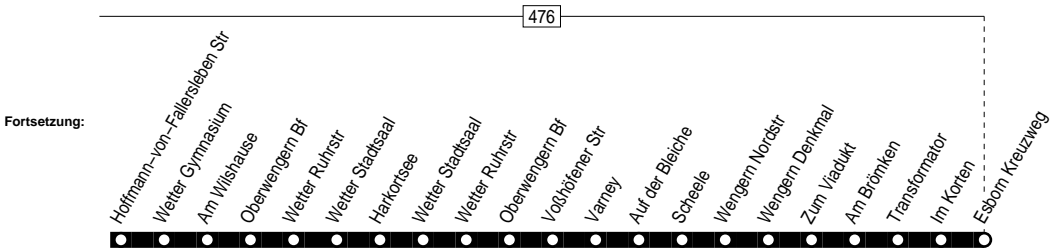

584

Anschlüsse:

584

VER
 Sprockhövel-Hatflinghausen Bus Bf. -
 Gevelsberg-Silschede - Wetter-Wengern -
 Esborn

584

584

Montag – Freitag

Haltestellen	Abfahrtszeiten		
	S	9	9
Haßlinghausen Bus Bf	ab 13.35	15.13	16.05
Sägewerk	36	14	06
Am Beermannshaus	37	15	07
Sprockhövel Hoppe	39	17	09
Sengst	41	19	11
Gevelsberg Kirchstr	42	20	12
Gevelsberg Silschede	44	22	14
Am Büffel	45	23	15
Hinnebecke	46	24	16
Am Grünewald	48	26	18
Wetter Loh	50	28	20
Köhlerstr	51	29	21
Wetter Klinik	52	30	22
Osthausstr	53	31	23
Volmarstein Sparkasse	54	32	24
Volmarstein Hauptstr	55	33	25
Heilkenstr	56	34	26
Auf der Höhe	57	35	27
Grundschöttel	59	37	29
Lessingstr	14.00	38	30
Ostholz	01	39	31
Hoffmann-von-Fallersleben Str	02	40	32
Wetter Gymnasium	04	42	34
Am Wilshause	05	43	35
Oberwengern Bf	07	45	37
Wetter Ruhrstr	09	47	39
Wetter Stadtsaal	11	49	41
Harkortsee	12	50	16.42
Wetter Stadtsaal	13	51	
Wetter Ruhrstr	15	53	
Oberwengern Bf	17	55	
Voßhöfener Str	18	56	
Varney	19	57	
Auf der Bleiche	14.19	15.57	