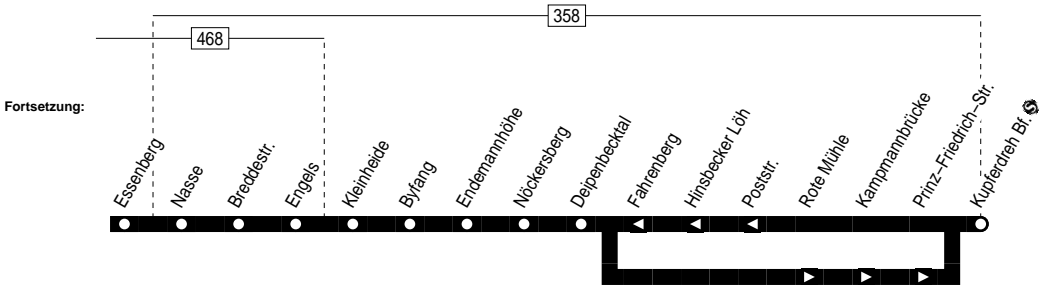

141

Anschlüsse:

141

VER

RUHR
BAHN

Haltingen Mitte - Niederwienigern -
Essen Kupferdreh Bf.

141

141

141

RUHR
BAHN

Hattingen Mitte – Niederwenigern –
Essen Kupferdreh Bf.

141

Haltestellen	Abfahrtszeiten														
	5.48	6.18	6.35	12.35	12.50	13.05	13.27	13.34	13.35	16.05	16.40	17.05	20.05	20.59	21.59
Nasse ab															
Kohlenstr.					51		28	35							
Hilgenweg					54		31	38							
Hombergsegge					55		32	39							
Im Eickhof					12.57		13.34	13.41							
Breddestr.	49	19	36		36	06			36	06	41	06	06	21.00	22.00
Engels	50	20	37	alle	37	07			37	alle	07	42	07	alle	07
Kleinheide	52	22	39	30	39	09			39	30	09	44	09	30	09
Byfang	54	24	41	Min.	41	11			41	Min.	11	46	11	Min.	11
Endemannhöhe	55	25	42		42	12			42	12	47	12	12	05	05
Nöckersberg	56	26	43		43	13			43	13	48	13	13	06	06
Deipenbecktal	57	27	44		44	14			44	14	49	14	14	07	07
Rote Mühle	6.01	31	48		48	18			48	18	53	18	18	10	10
Kampmannbrücke	02	32	49		49	19			49	19	54	19	19	11	11
Prinz-Friedrich-Str.	03	33	50		50	20			50	20	55	20	20	12	12
Kupferdreh Bf.  an	6.05	6.35	6.52		12.52	13.22			13.52	16.22	16.57	17.22	20.22	21.14	22.14